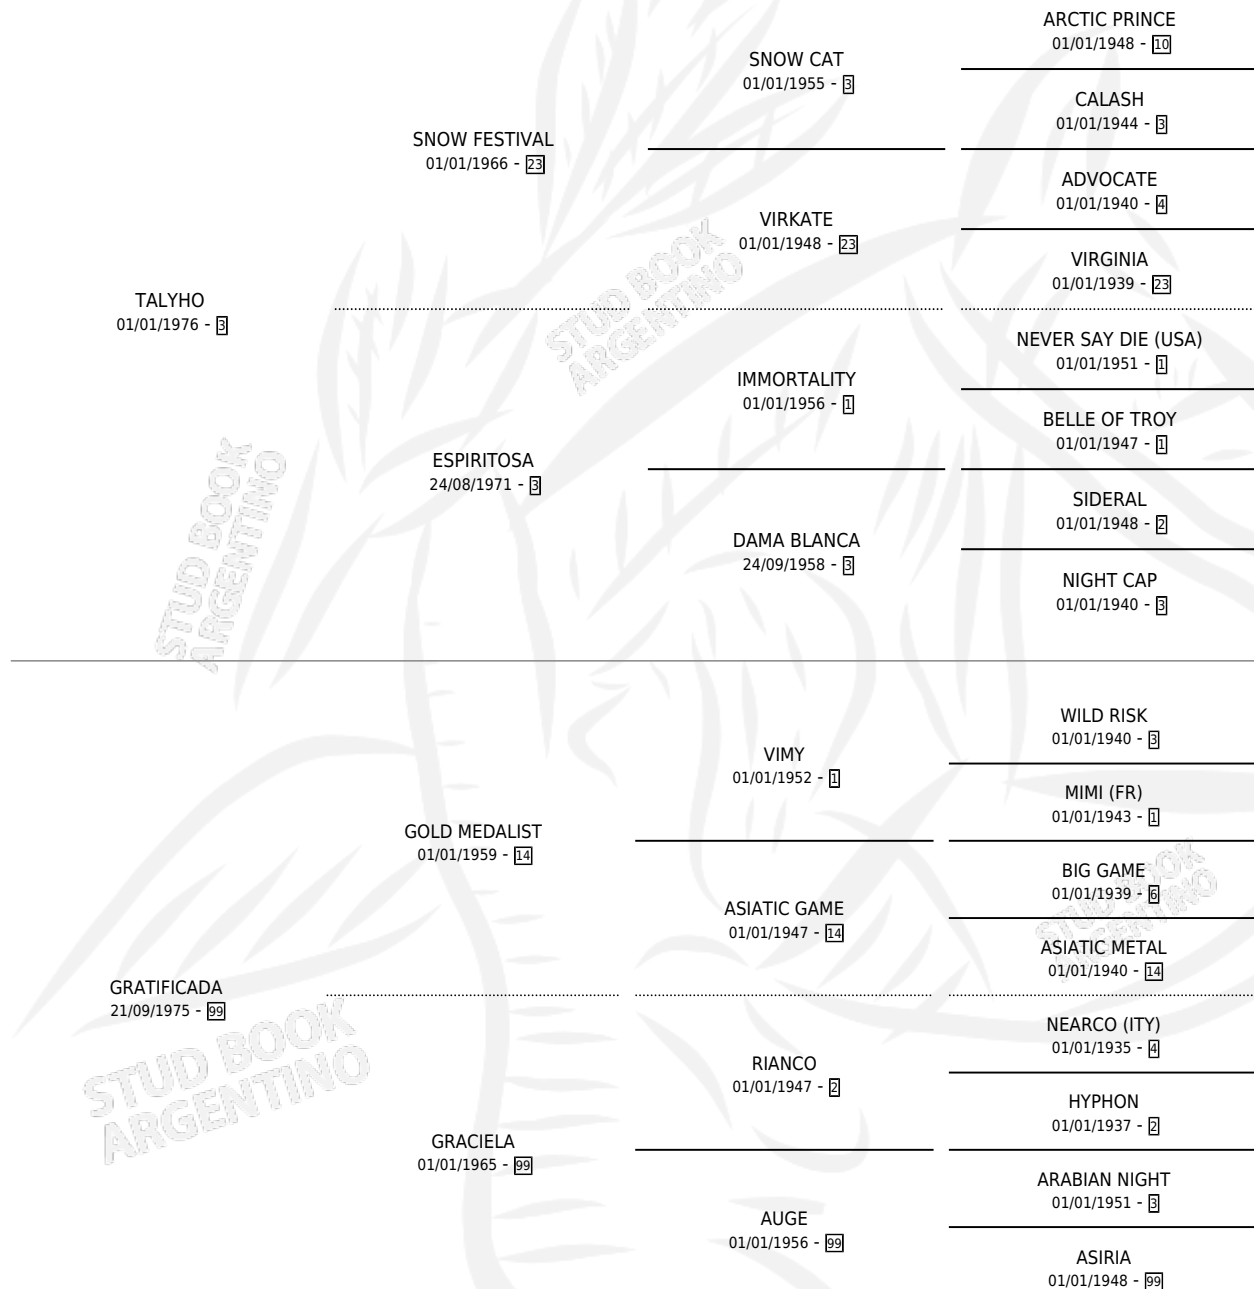

Lugar de nacimiento: Miguel Angel

Criador: Sin dato

~

HIJOS

	MACHOS	HEMBRAS
3 NACIERON	2	1
SIN ACTUACIONES		

PEDIGREE

CAMPAÑA

Solo carreras oficiales de Argentina