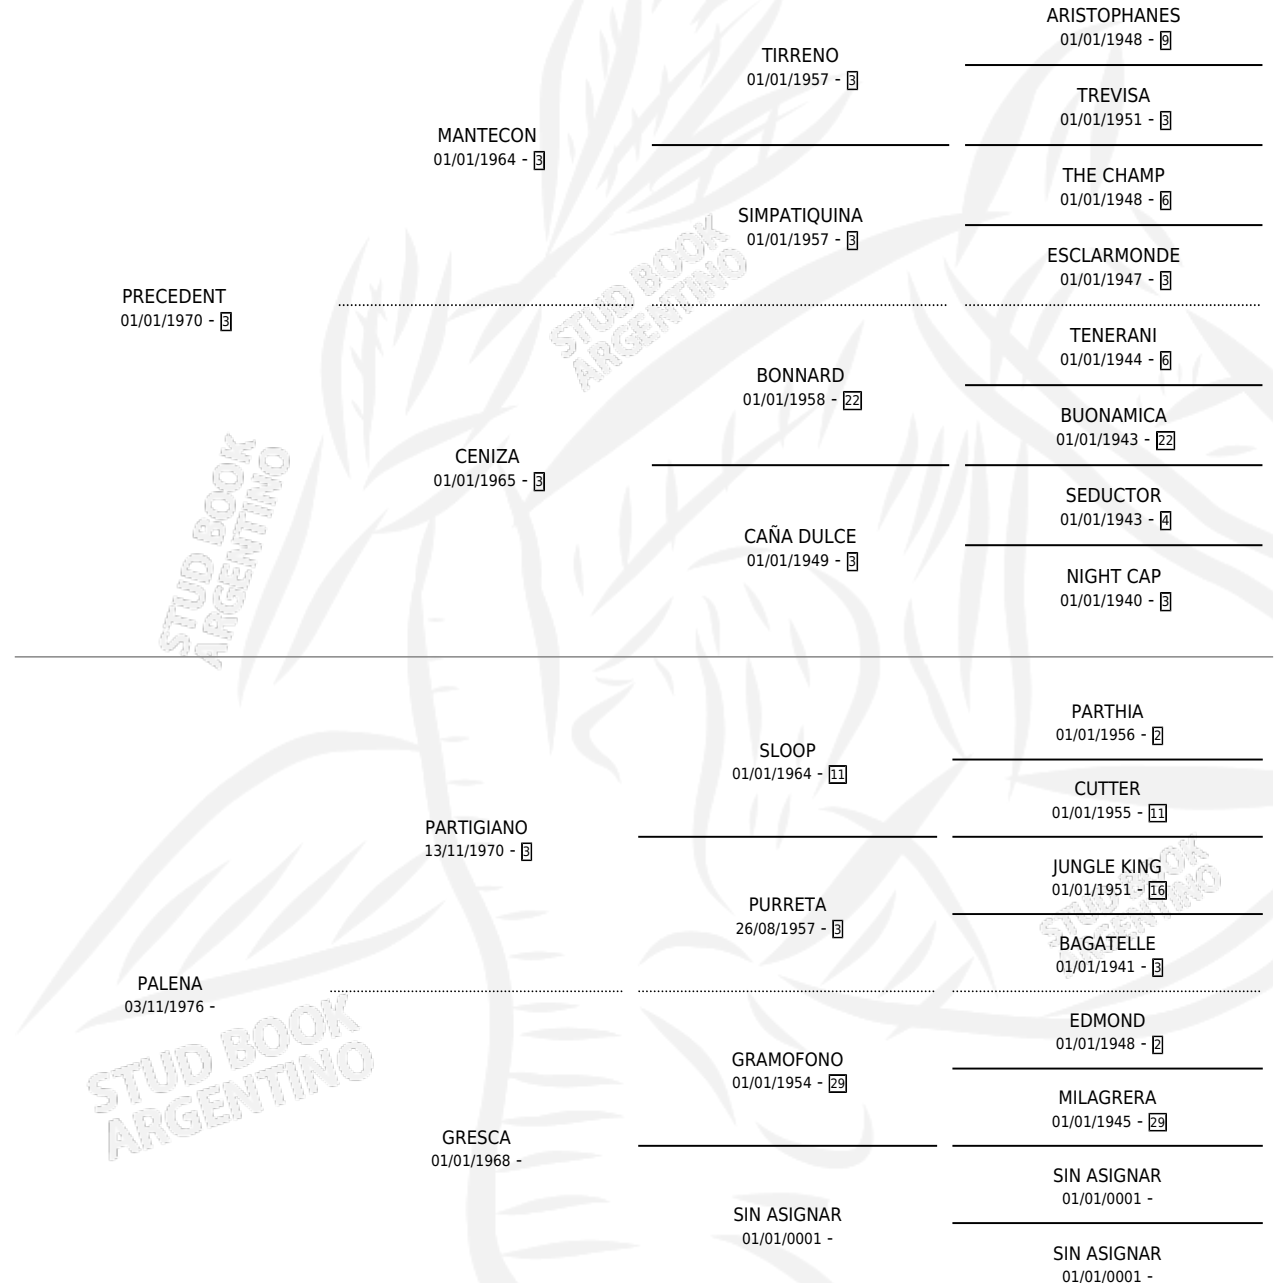

PRE-CELESTE

por PRECEDENT y PALENA por PARTIGIANO

Argentina · Hembra · Alazan · SP · 17/10/1985
Familia · Volumen 32

ESTADO

TIPIFICACIÓN SANGUÍNEA	X
TIPIFICACIÓN POR ADN	X
PASAPORTE	X
IDENTIFICACIÓN POR MICROCHIP	X
REPRODUCTOR	X

Lugar de nacimiento: Levantesi

Criador: Sin dato

PEDIGREE