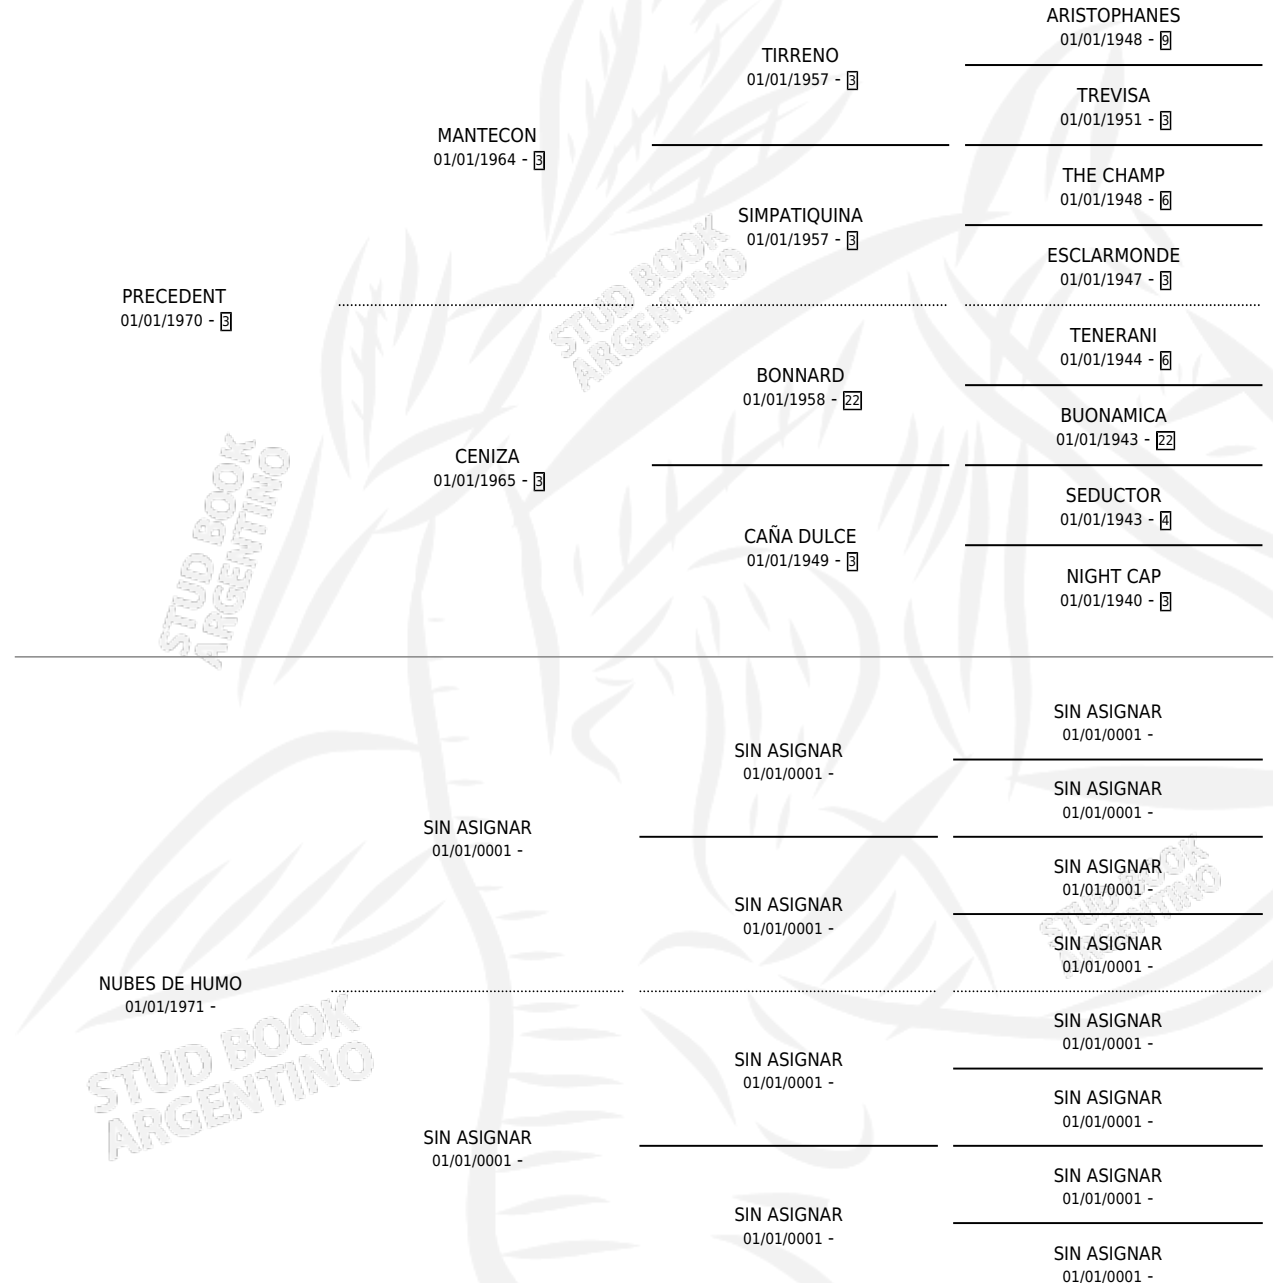

INDIO-PRE

por PRECEDENT y NUBES DE HUMO por SIN ASIGNAR

Argentina · Macho · Alazan · SP · 08/10/1985
Familia · Volumen 32

ESTADO

TIPIFICACIÓN SANGUÍNEA	X
TIPIFICACIÓN POR ADN	X
PASAPORTE	X
IDENTIFICACIÓN POR MICROCHIP	X
REPRODUCTOR	X

Lugar de nacimiento: Levantesi

Criador: Sin dato

PEDIGREE

INDIO-PRE

Datos oficiales del Stud Book Argentino

Documento generado el 10/06/2026

studbook.org.ar