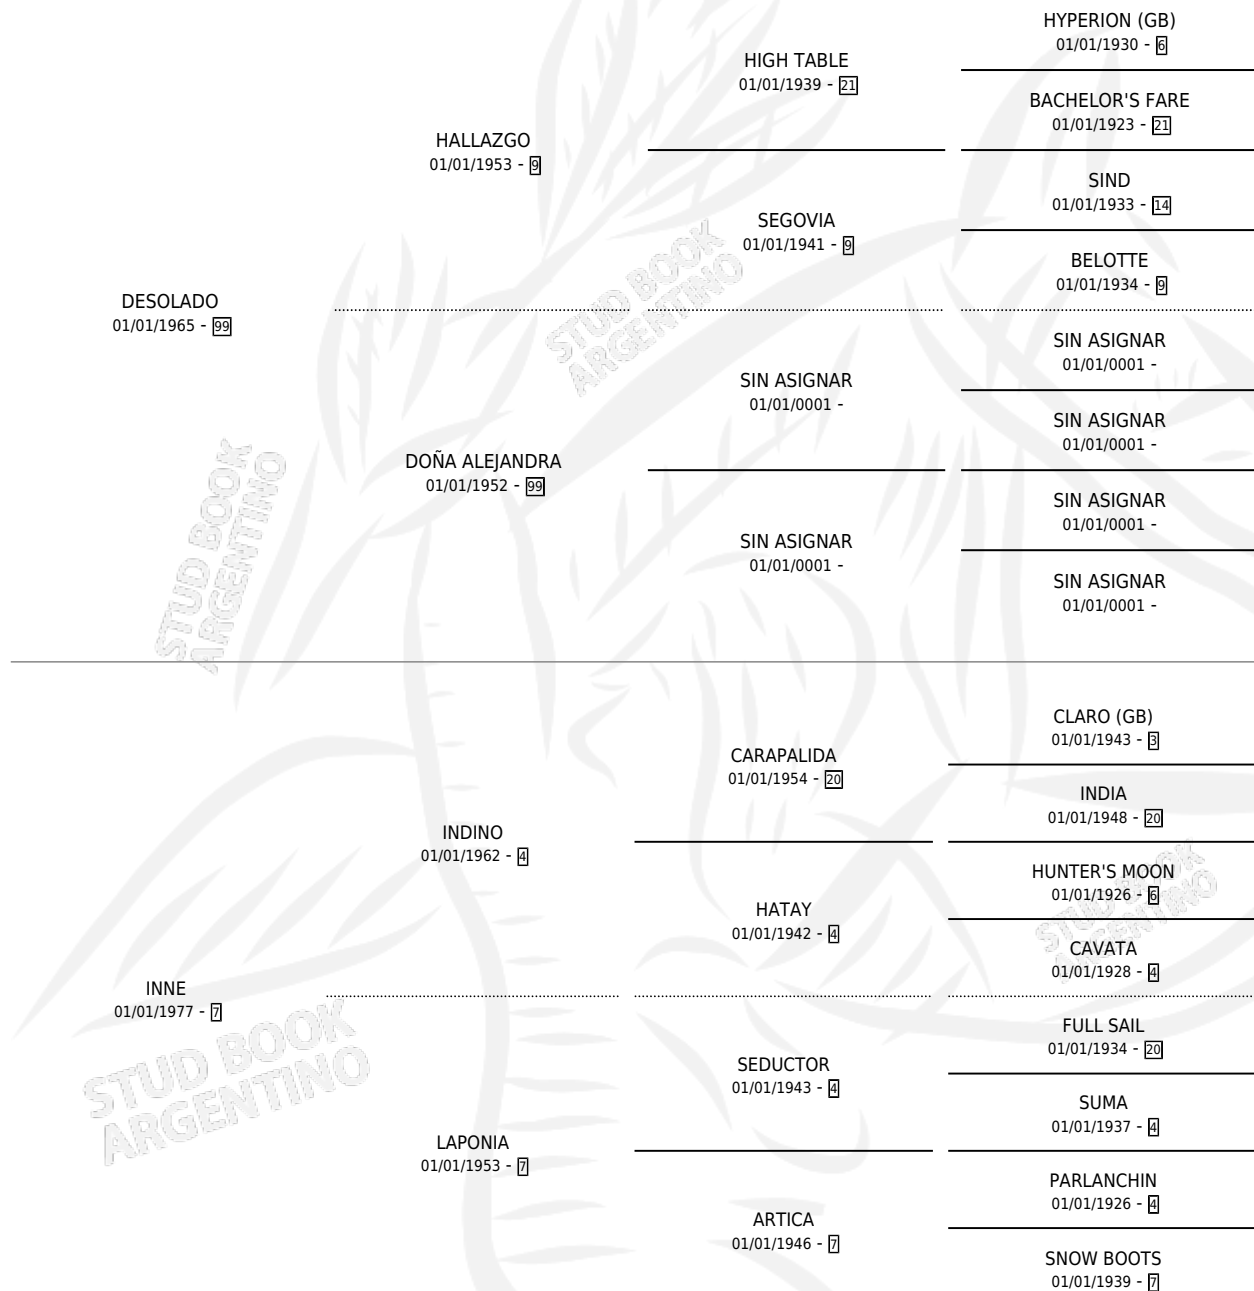

PICARA DESOLADA

por **DESOLADO** y **INNE** por **INDINO**

Argentina · Hembra · Zaino · SP · 10/10/1985
Familia 7-d · Volumen 32

ESTADO

TIPIFICACIÓN SANGUÍNEA	X
TIPIFICACIÓN POR ADN	X
PASAPORTE	X
IDENTIFICACIÓN POR MICROCHIP	X
REPRODUCTOR	✓

Lugar de nacimiento: Don Fabian

Criador: Sin dato

PEDIGREE

S

mientos 0 / Efectividad 0.00%

PADRILLO

PRODUCTO

CRIADOR

1ER SERVICIO

ÚLTIMO SERVICIO

ROGER CAROL

∅

16/10/1990

17/10/1990

PICARA DESOLADA

Datos oficiales del Stud Book Argentino