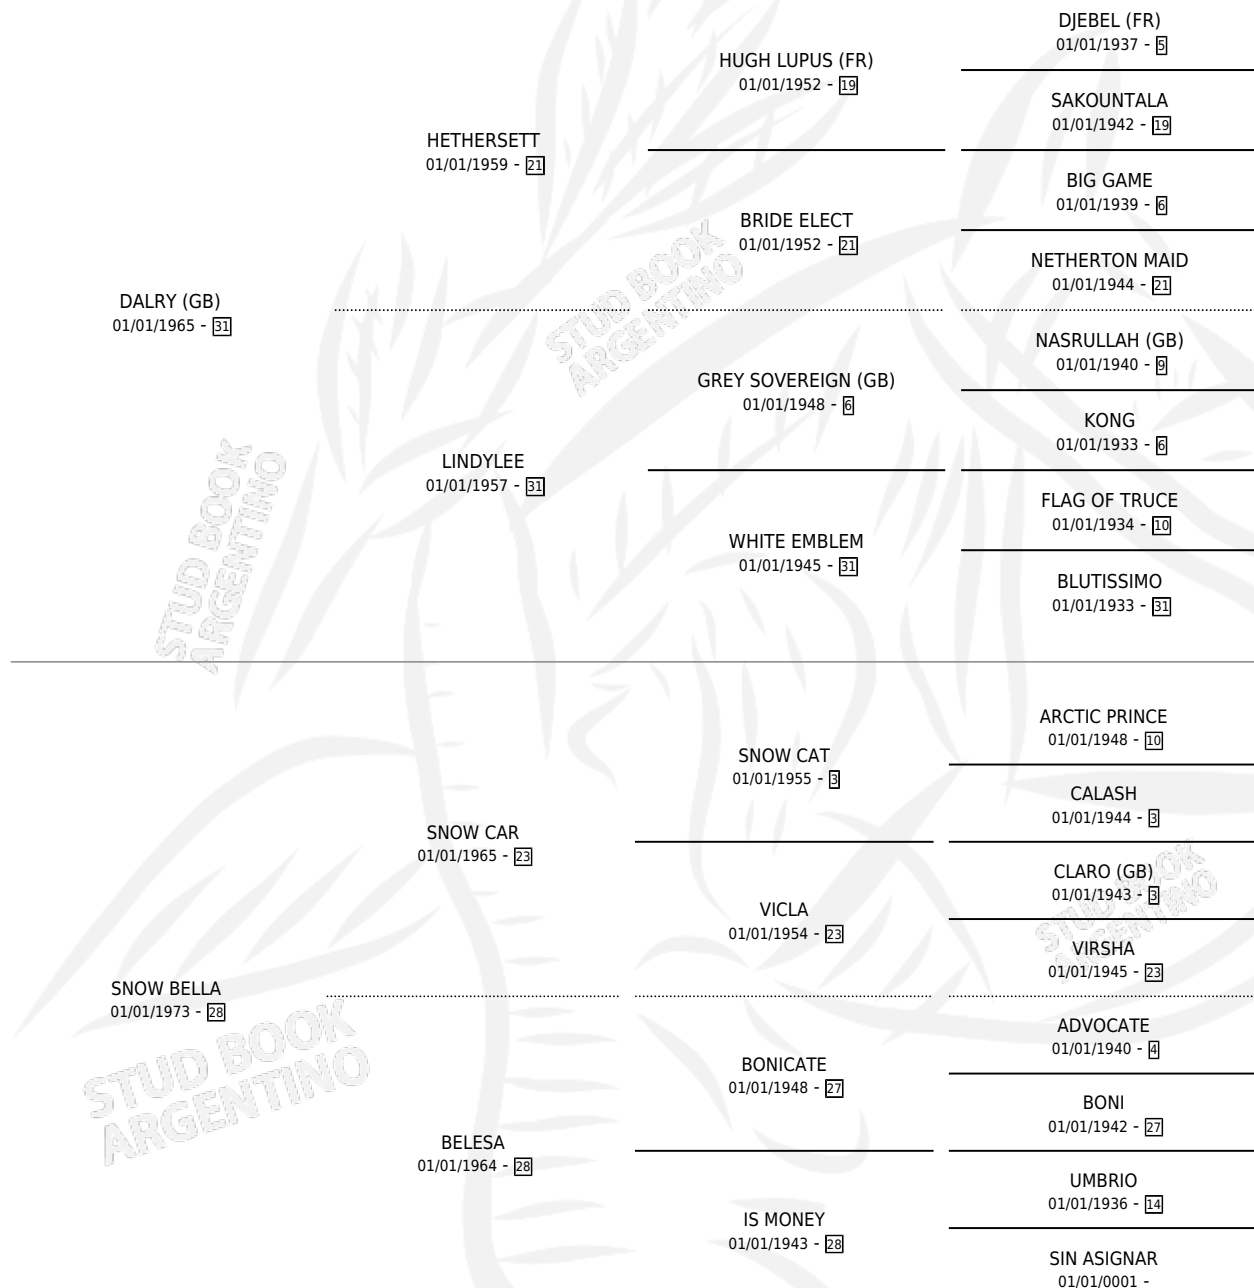

DR. GARBI

por DALRY (GB) y SNOW BELLA por SNOW CAR

Argentina · Macho · Zaino · SP · 30/09/1985
Familia 28 · Volumen 32

ESTADO

TIPIFICACIÓN SANGUÍNEA	X
TIPIFICACIÓN POR ADN	X
PASAPORTE	X
IDENTIFICACIÓN POR MICROCHIP	X
REPRODUCTOR	X

Lugar de nacimiento: Principal

Criador: Sin dato

PEDIGREE

DR. GARBI

Datos oficiales del Stud Book Argentino

Documento generado el 05/05/2026

studbook.org.ar