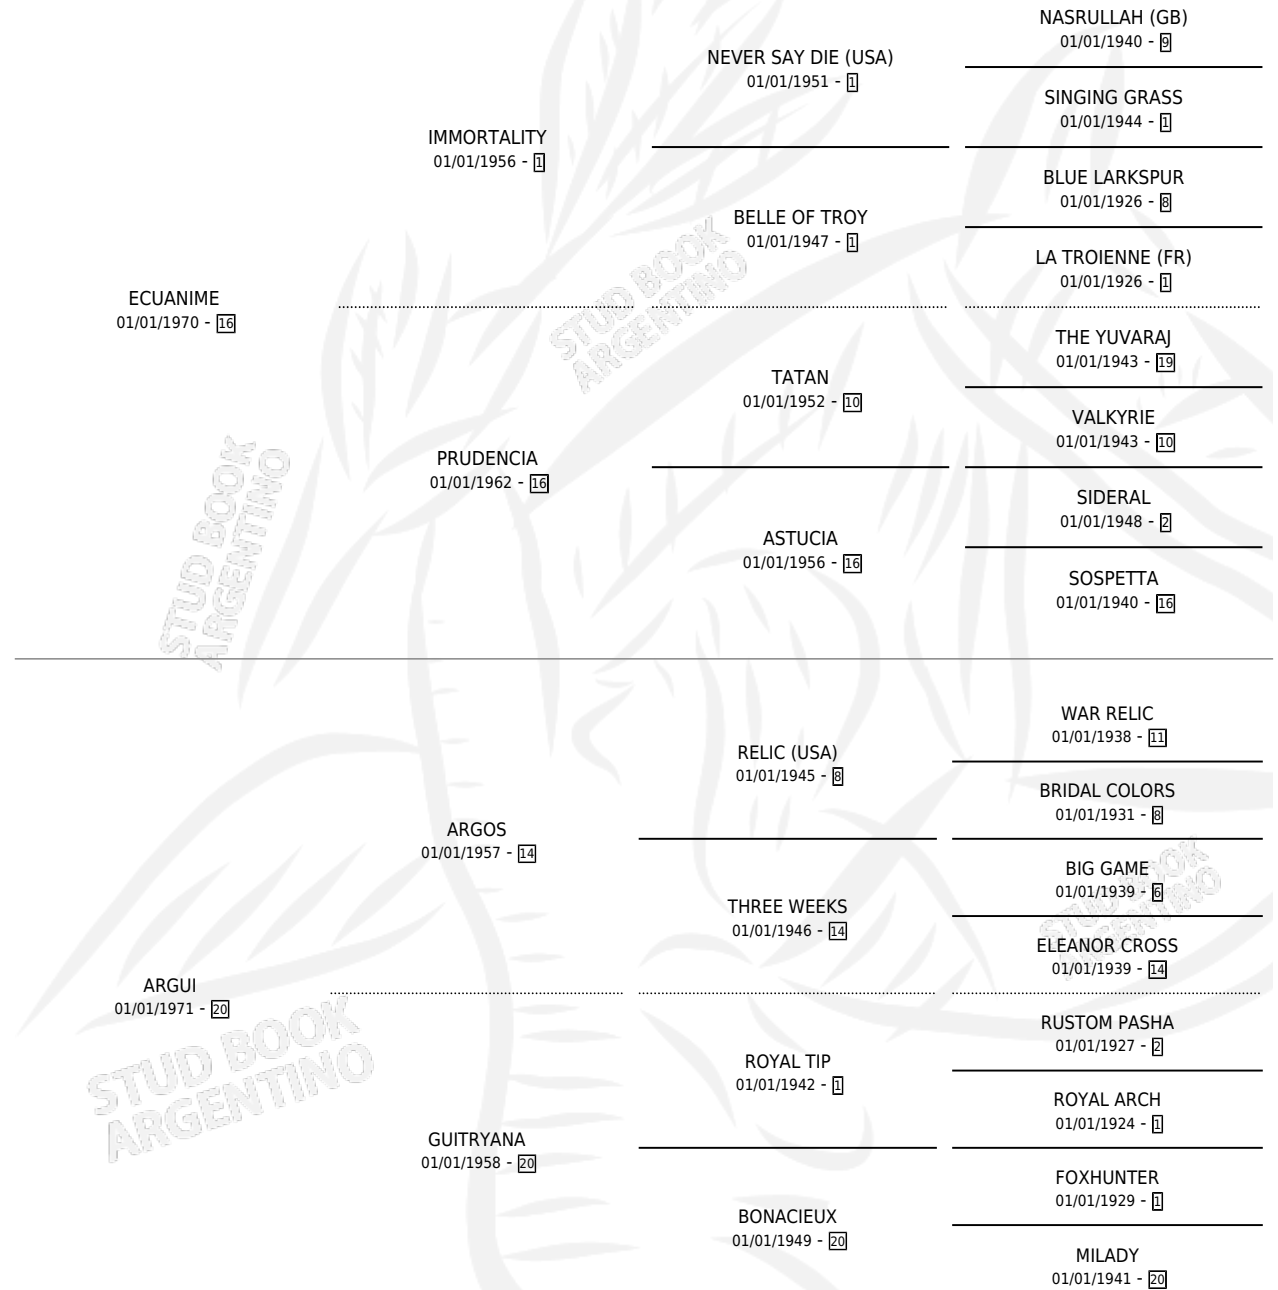

EL DUDOSO

por ECUANIME y ARGUI por ARGOS

Argentina · Macho · Alazan · SP · 26/09/1985
Familia 20-d · Volumen 32

ESTADO

TIPIFICACIÓN SANGUÍNEA	X
TIPIFICACIÓN POR ADN	X
PASAPORTE	X
IDENTIFICACIÓN POR MICROCHIP	X
REPRODUCTOR	X

Lugar de nacimiento: Laguna Larga

Criador: Sin dato

PEDIGREE

EL DUDOSO

Datos oficiales del Stud Book Argentino

Documento generado el 08/05/2026

studbook.org.ar