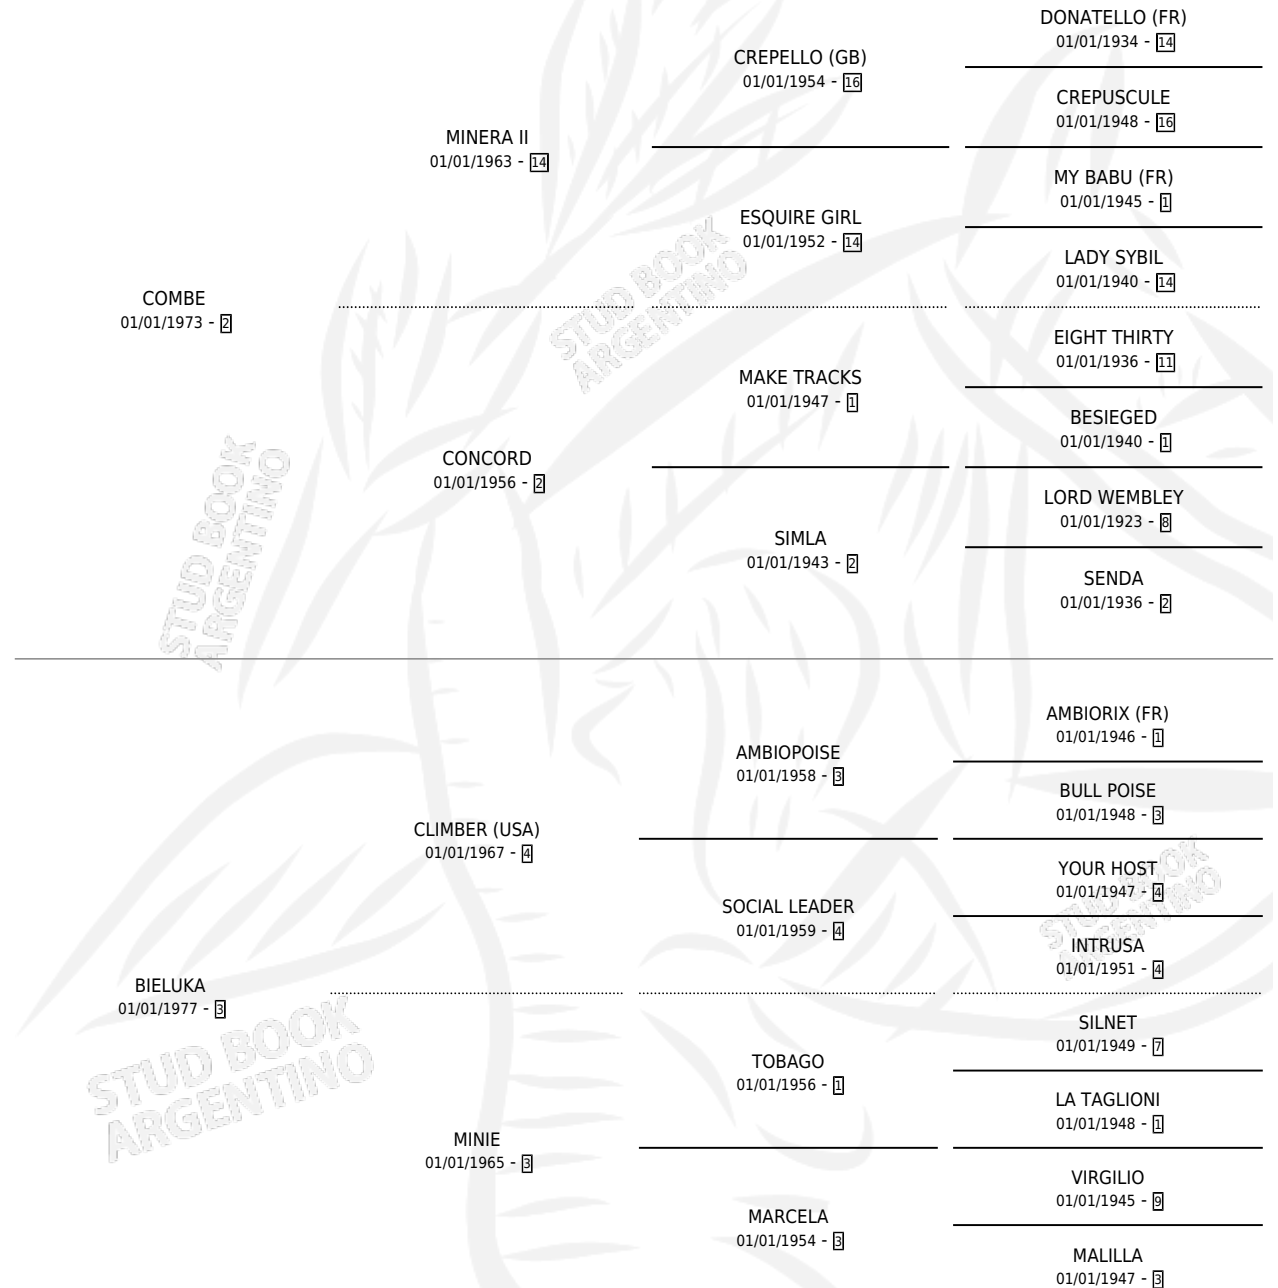

COMPLICIDAD

por COMBE y BIELUKA por CLIMBER (USA)

Argentina · Hembra · Zaino · SP · 30/10/1985
Familia 3 · Volumen 32

ESTADO

TIPIFICACIÓN SANGUÍNEA	✓
TIPIFICACIÓN POR ADN	X
PASAPORTE	X
IDENTIFICACIÓN POR MICROCHIP	X
REPRODUCTOR	✓

Lugar de nacimiento: El Alfalfar

Criador: Sin dato

~

HIJOS

	MACHOS	HEMBRAS
5 NACIERON	0	5
5 CORRIERON	0	5
3 GANARON	0	3
0 GANADORES CL	0 GANADORES GR	0 GANADORES G1

PEDIGREE

S

mientos 5 / Efectividad 71.43%

PADRILLO	PRODUCTO	CRIADOR	1ER SERVICIO	ÚLTIMO SERVICIO
TEMPRANERO (CHI)	∅		13/11/1995	13/11/1995
TEMPRANERO (CHI)	PERSECUTA (H ZN, 19/10/1995) MURIO EL 10/11/2003	EL ALFALFAR	18/10/1994	11/11/1994
SKI CHAMP (USA)	SKI LLANERA (H T, 08/10/1994)	EL ALFALFAR	16/11/1993	16/11/1993
TEMPRANERO (CHI)	TELEPATIA (H Z, 10/10/1993)	EL ALFALFAR	05/11/1992	07/11/1992
TEMPRANERO (CHI)	TEMASCA (H Z, 28/10/1992)	EL ALFALFAR	21/11/1991	23/11/1991
TEMPRANERO (CHI)	TEMERIDAD (H Z, 11/11/1991)	EL ALFALFAR	16/10/1990	12/12/1990
SIN ASIGNAR	∅			