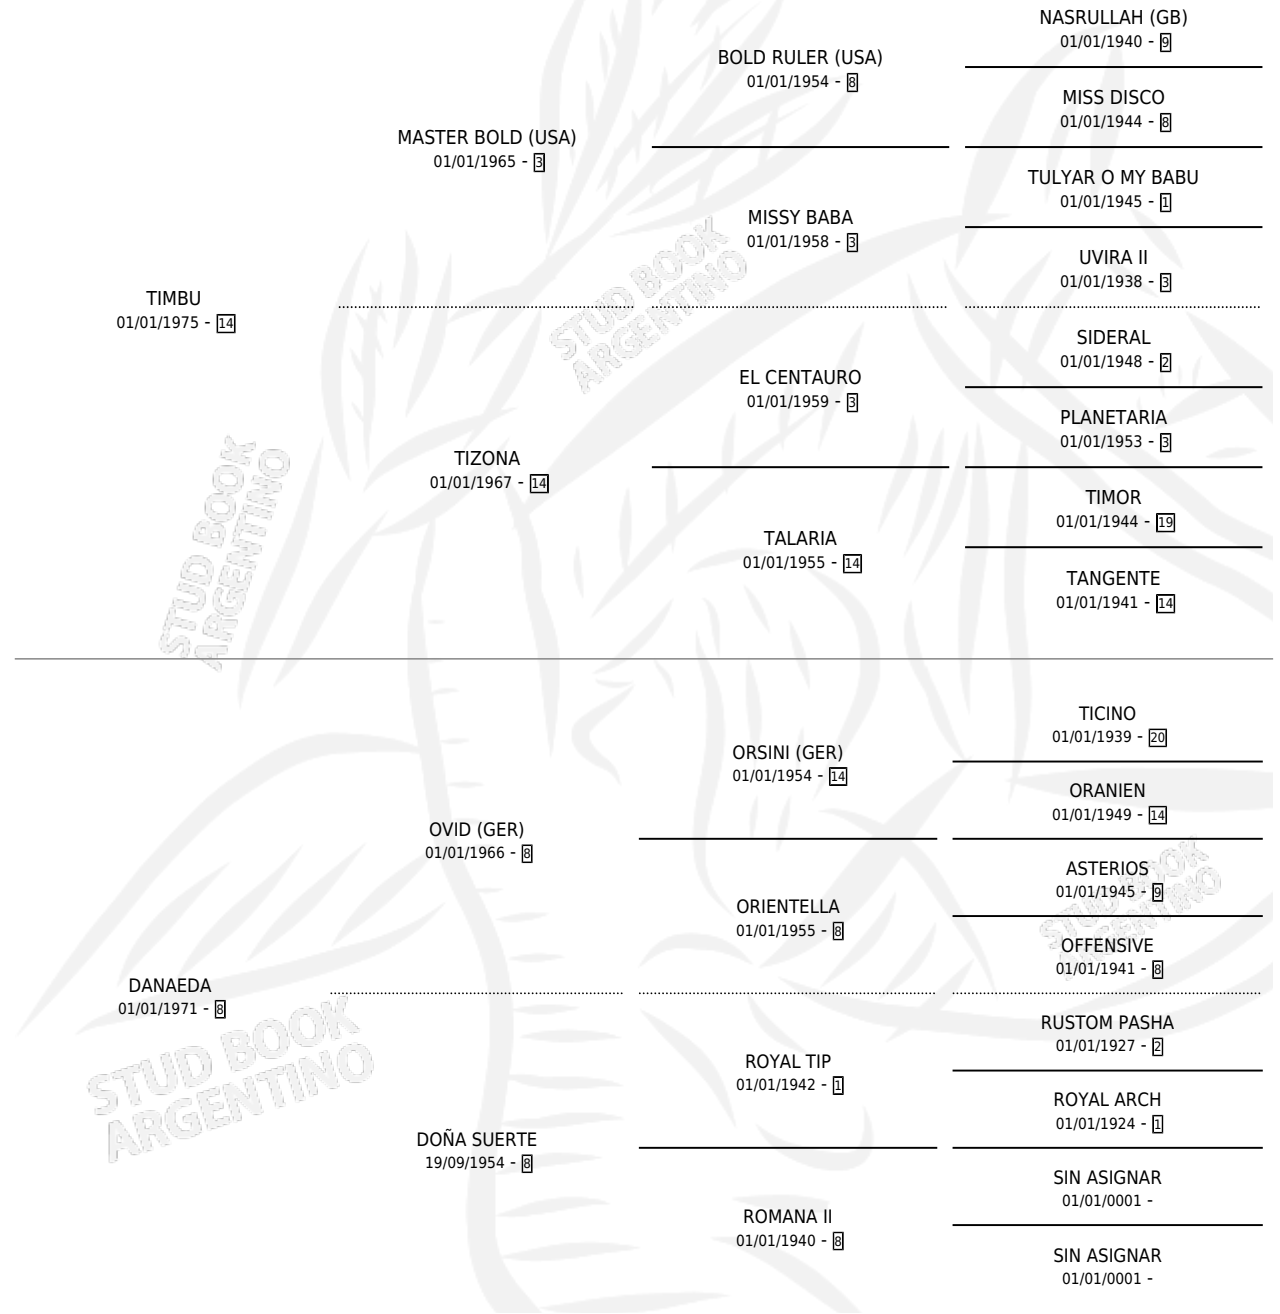

TANEADA

por **TIMBU** y **DANAEDA** por **OVID (GER)**

Argentina · Hembra · Zaino Colorado · SP · 06/10/1985
Familia 8-h · Volumen 32

ESTADO

TIPIFICACIÓN SANGUÍNEA	X
TIPIFICACIÓN POR ADN	X
PASAPORTE	X
IDENTIFICACIÓN POR MICROCHIP	X
REPRODUCTOR	X

Lugar de nacimiento: Campo particular

Criador: Sin dato

PEDIGREE

TANEADA

Datos oficiales del Stud Book Argentino

Documento generado el 25/04/2026

studbook.org.ar