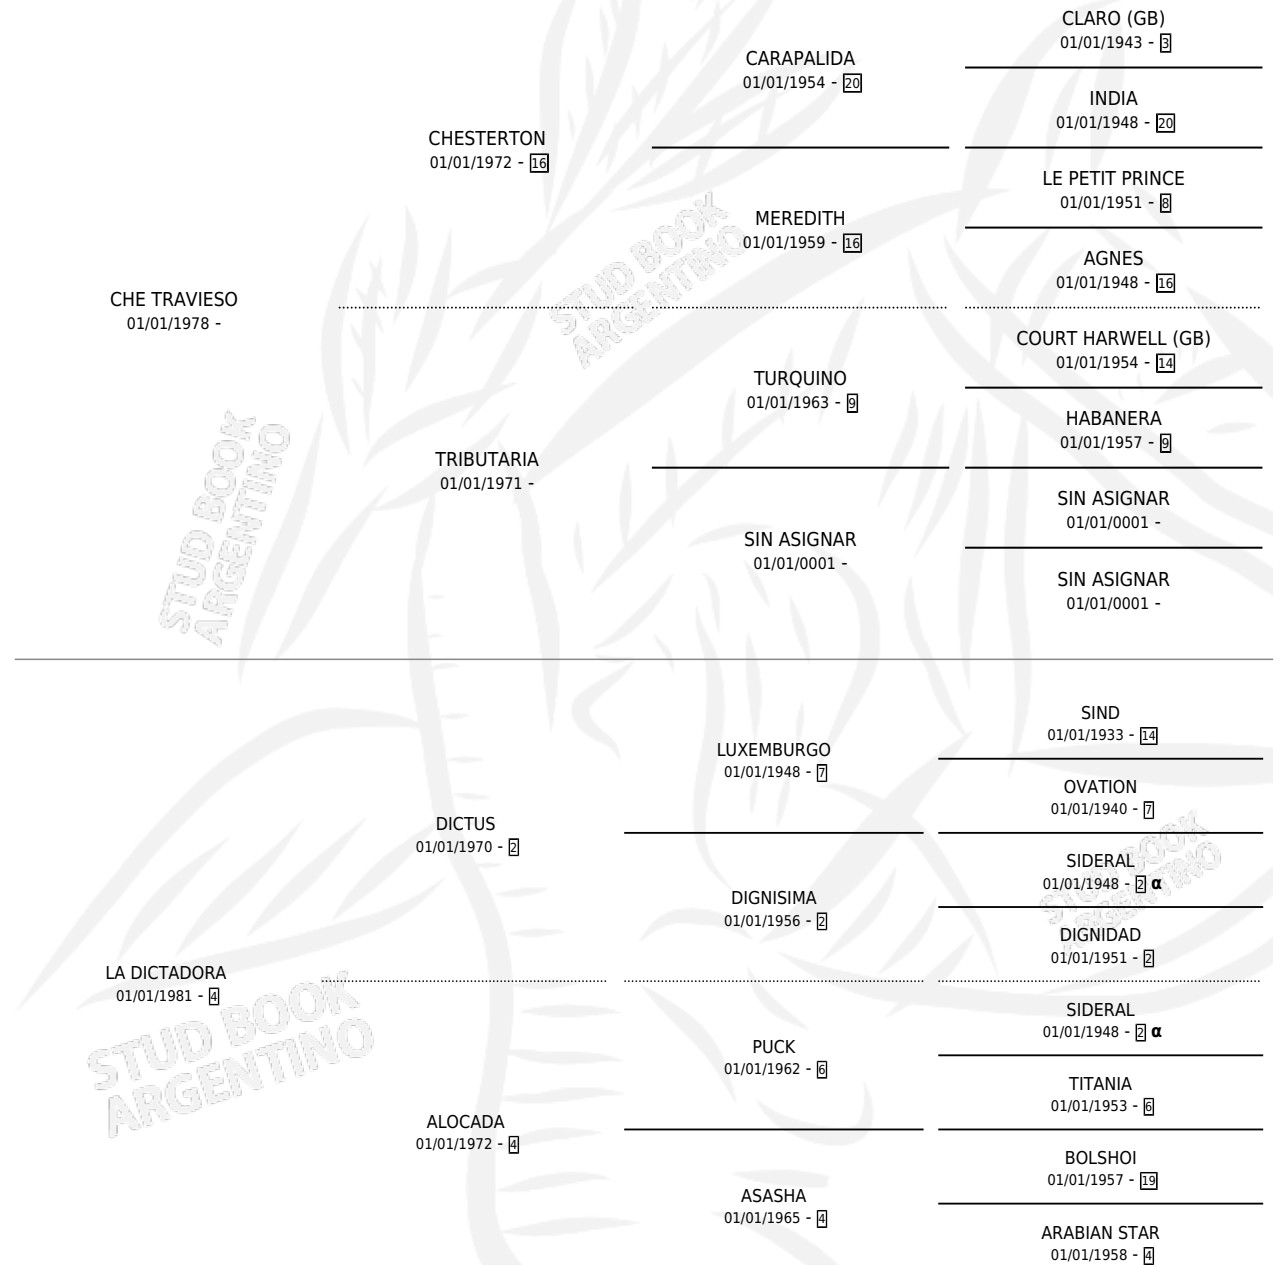

# CHE VICKY

por CHE TRAVIESO y LA DICTADORA por DICTUS

Argentina · Hembra · Zaino Colorado · SP · 05/10/1985  
Familia 4-b · Volumen 32

## ESTADO

TIPIFICACIÓN SANGUÍNEA	X
TIPIFICACIÓN POR ADN	X
PASAPORTE	X
IDENTIFICACIÓN POR MICROCHIP	X
REPRODUCTOR	X

**Lugar de nacimiento:** Campo particular

**Criador:** Sin dato

## PEDIGREE

INBREEDING :  $\alpha$