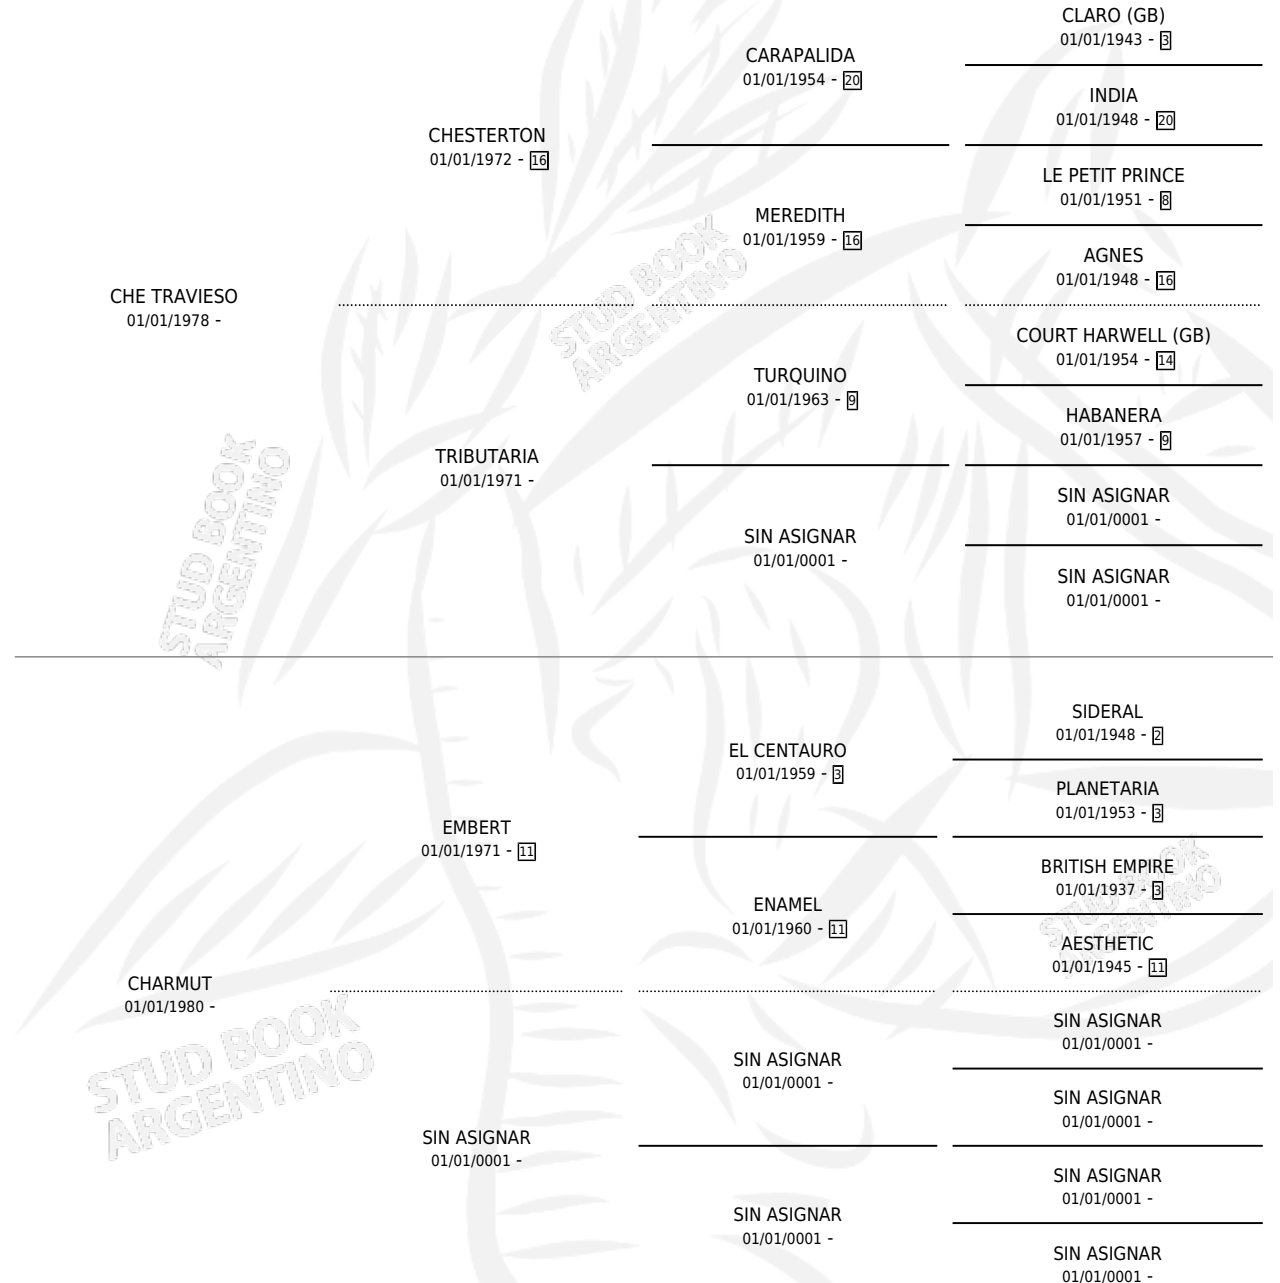

CHE ALBERTO

por CHE TRAVIESO y CHARMUT por EMBERT

Argentina · Macho · Alazan · SP · 30/10/1985
Familia · Volumen 32

ESTADO

TIPIFICACIÓN SANGUÍNEA	X
TIPIFICACIÓN POR ADN	X
PASAPORTE	X
IDENTIFICACIÓN POR MICROCHIP	X
REPRODUCTOR	X

Lugar de nacimiento: Campo particular

Criador: Sin dato

PEDIGREE

CHE ALBERTO

Datos oficiales del Stud Book Argentino

Documento generado el 05/05/2026

studbook.org.ar