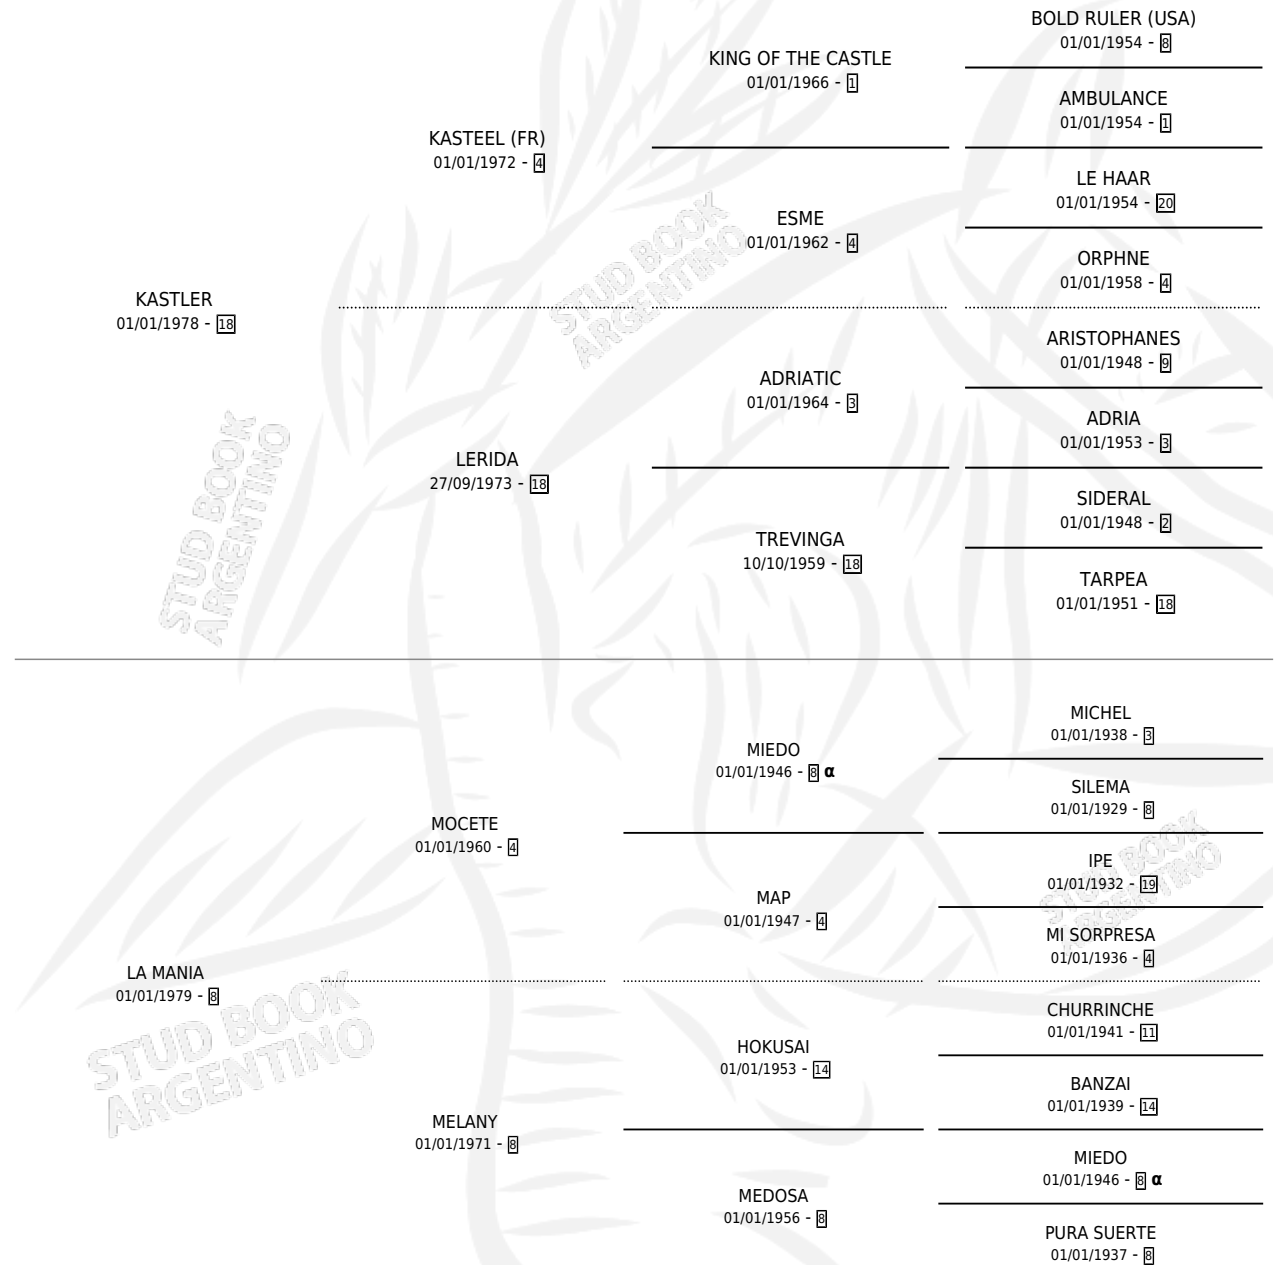

SARYDITH

por KASTLER y LA MANIA por MOCETE

Argentina · Hembra · Alazan · SP · 02/10/1985
Familia 8-a · Volumen 32

ESTADO

TIPIFICACIÓN SANGUÍNEA	X
TIPIFICACIÓN POR ADN	X
PASAPORTE	X
IDENTIFICACIÓN POR MICROCHIP	X
REPRODUCTOR	X

Lugar de nacimiento:

Criador: Sin dato

PEDIGREE

INBREEDING : α

SARYDITH

Datos oficiales del Stud Book Argentino

Documento generado el 03/05/2026

studbook.org.ar