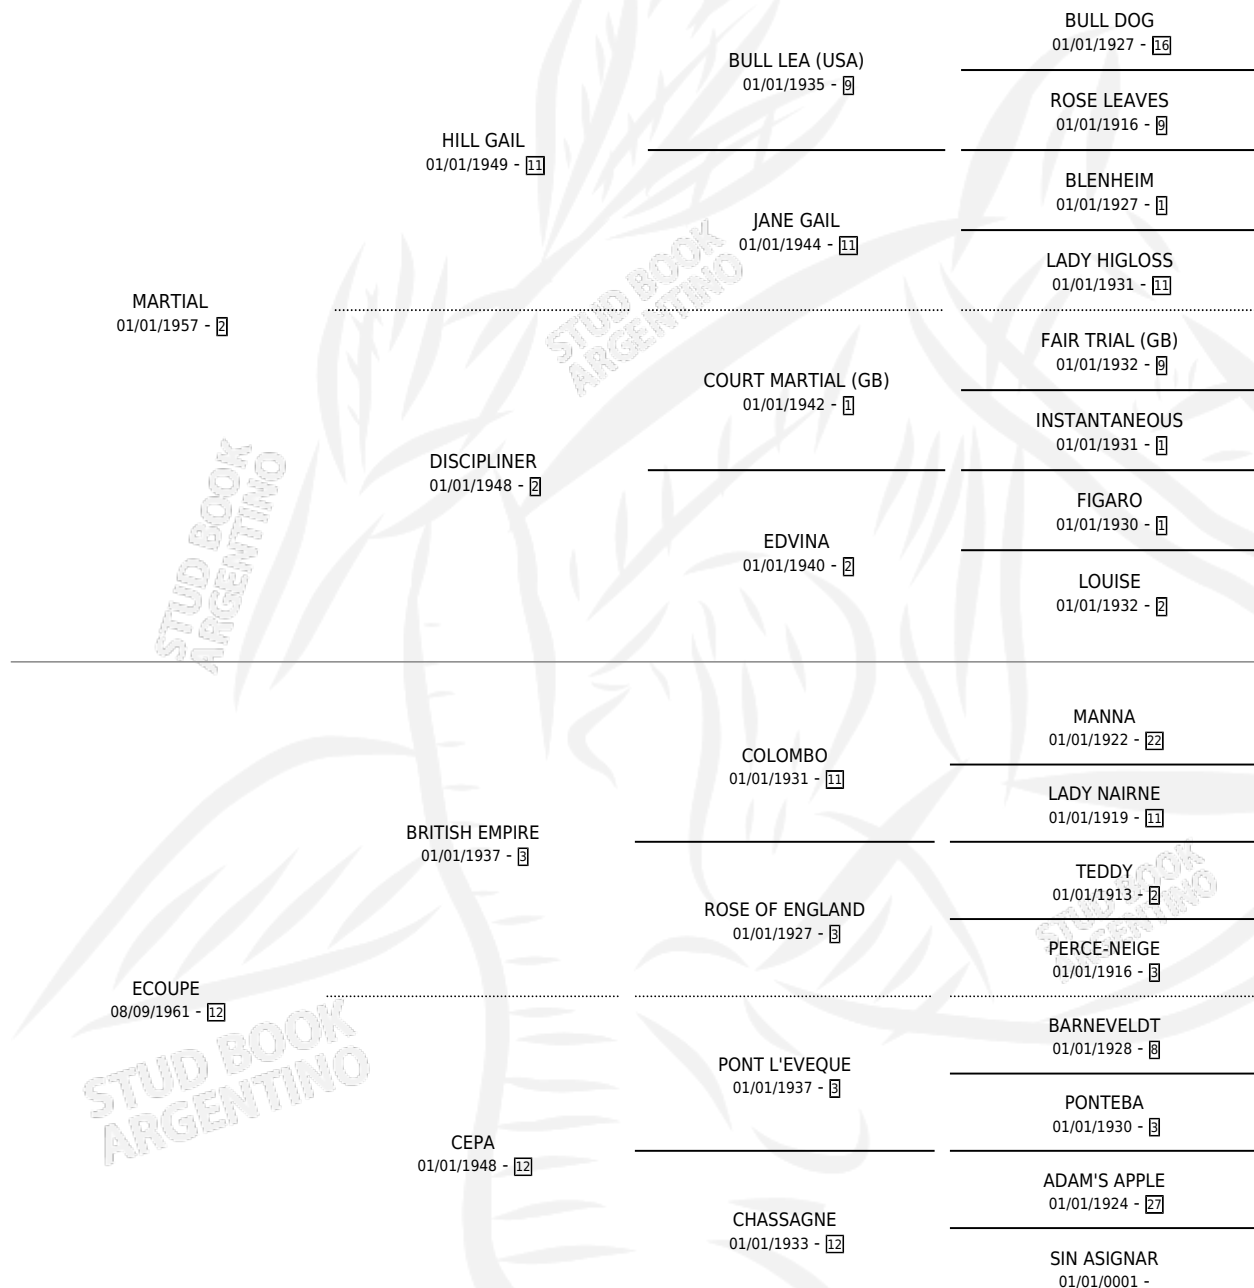

TASTEVIN

por **MARTIAL** y **ECOUBE** por **BRITISH EMPIRE**

Argentina · Macho · Zaino · SP · 01/11/1968
Familia 12 · Volumen 26

ESTADO

TIPIFICACIÓN SANGUÍNEA	X
TIPIFICACIÓN POR ADN	X
PASAPORTE	X
IDENTIFICACIÓN POR MICROCHIP	X
REPRODUCTOR	X

Lugar de nacimiento: Campo particular

Criador: Sin dato

PEDIGREE

TASTEVIN

Datos oficiales del Stud Book Argentino

Documento generado el 04/05/2026

studbook.org.ar