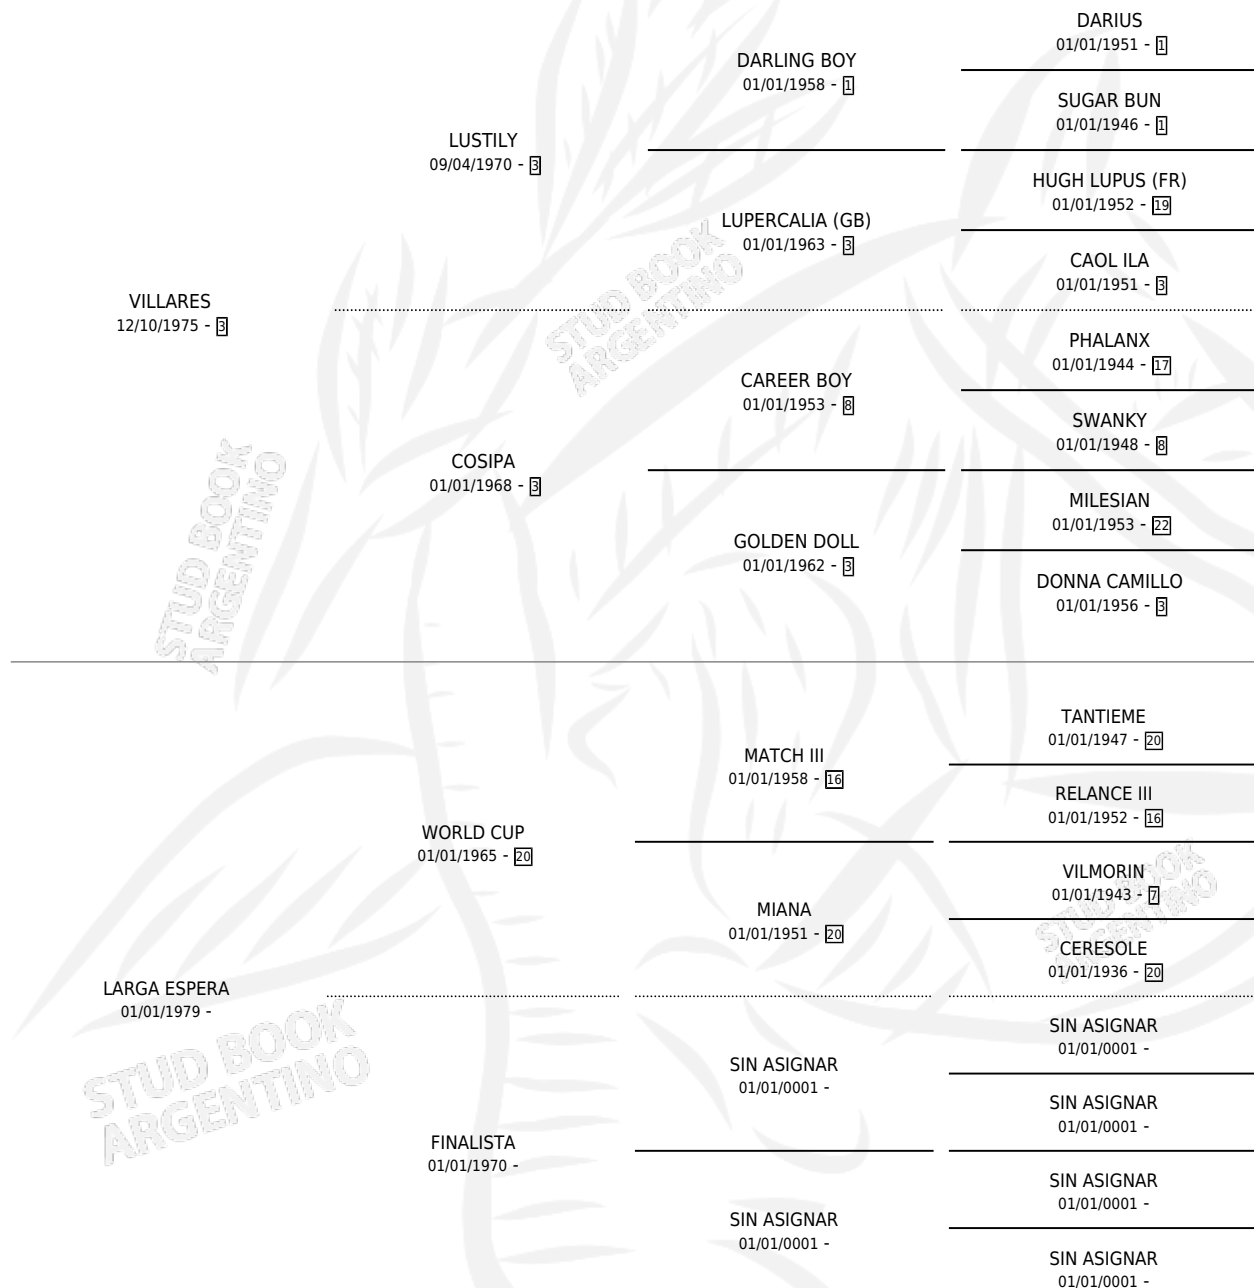

Lugar de nacimiento: Sin Riesgo

Criador: Asociacion Cooperativa De Criadores De Caballos De Carrera

~

HIJOS

	MACHOS	HEMBRAS
2 NACIERON	0	2
SIN ACTUACIONES		

PEDIGREE

S

mientos 2 / Efectividad 40.00%

PADRILLO	PRODUCTO	CRIADOR	1ER SERVICIO	ÚLTIMO SERVICIO
BATAILLEUR	∅		26/10/1995	28/10/1995
VILLA LARGA	∅		30/12/1994	30/12/1994
RINCON CLARO	FAI COCA (H A, 20/11/1993)	GOMEZ CARLOS ALFREDO	26/11/1992	30/11/1992
RINCON CLARO	FAI BRUJA (H ZC, 28/10/1992)	SIN DATO	30/10/1991	01/11/1991
RINCON CLARO	∅		24/10/1990	25/10/1990