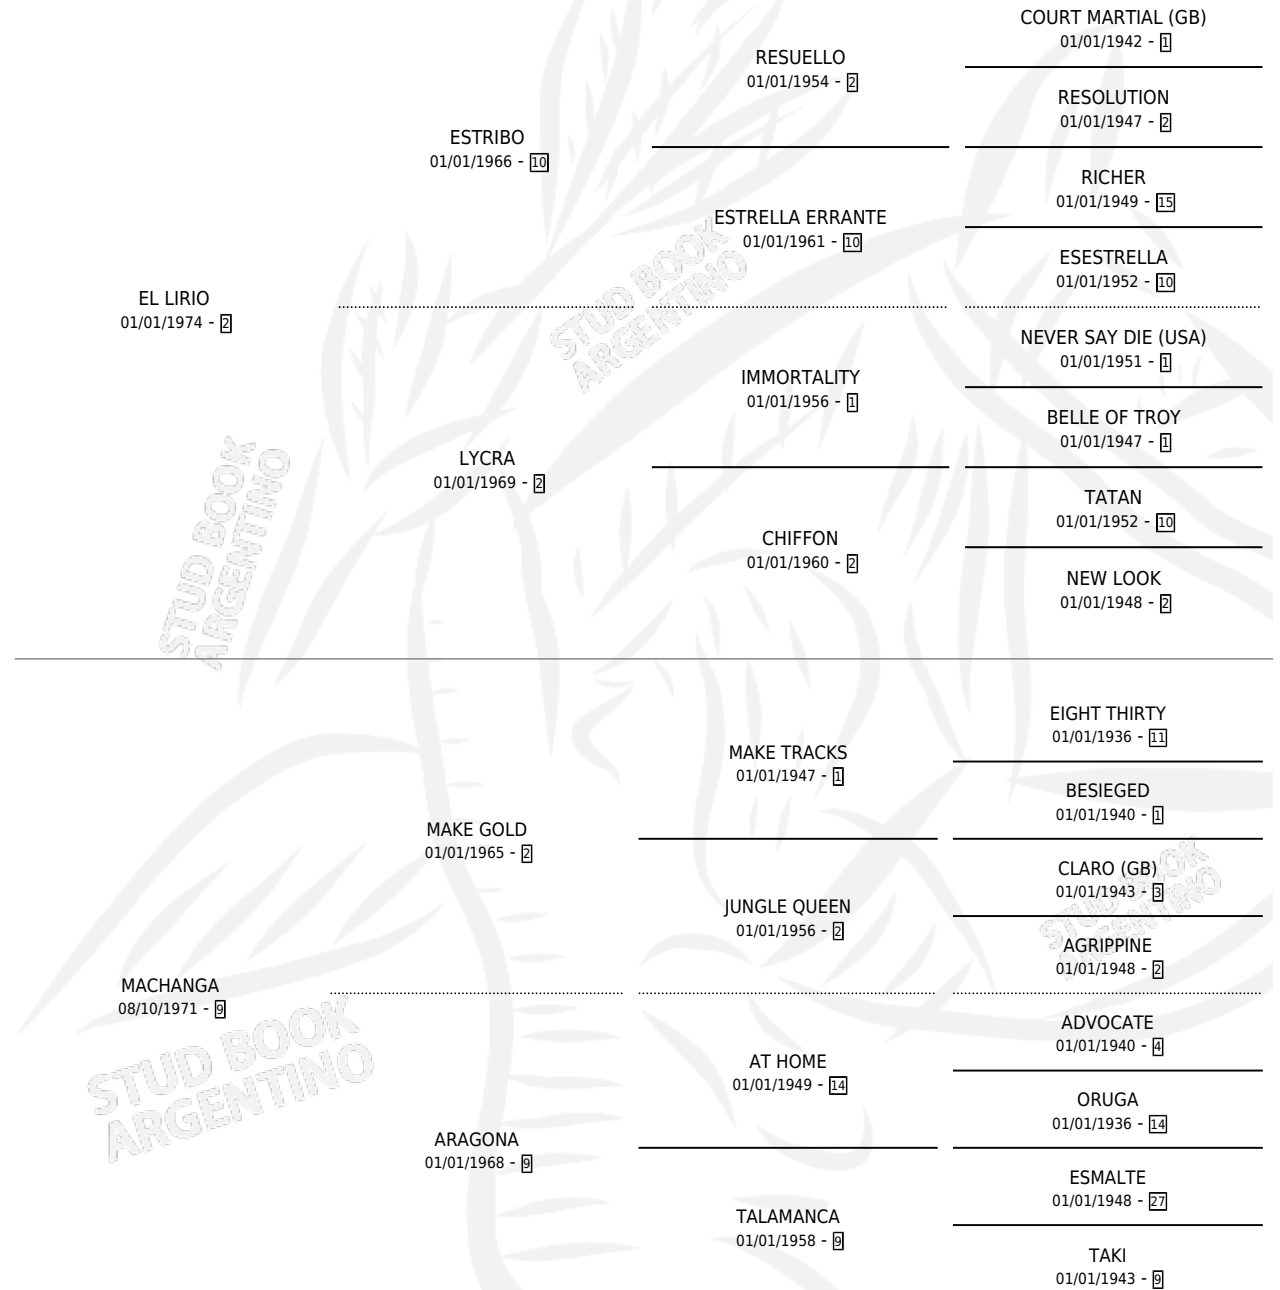

# CHALIRA

por EL LIRIO y MACHANGA por MAKE GOLD

Argentina · Hembra · Alazan · SP · 20/10/1985  
Familia 9-b · Volumen 32

## ESTADO

TIPIFICACIÓN SANGUÍNEA	X
TIPIFICACIÓN POR ADN	X
PASAPORTE	X
IDENTIFICACIÓN POR MICROCHIP	X
REPRODUCTOR	X

**Lugar de nacimiento:** Mac Gregor

**Criador:** Mac Gregor

## PEDIGREE