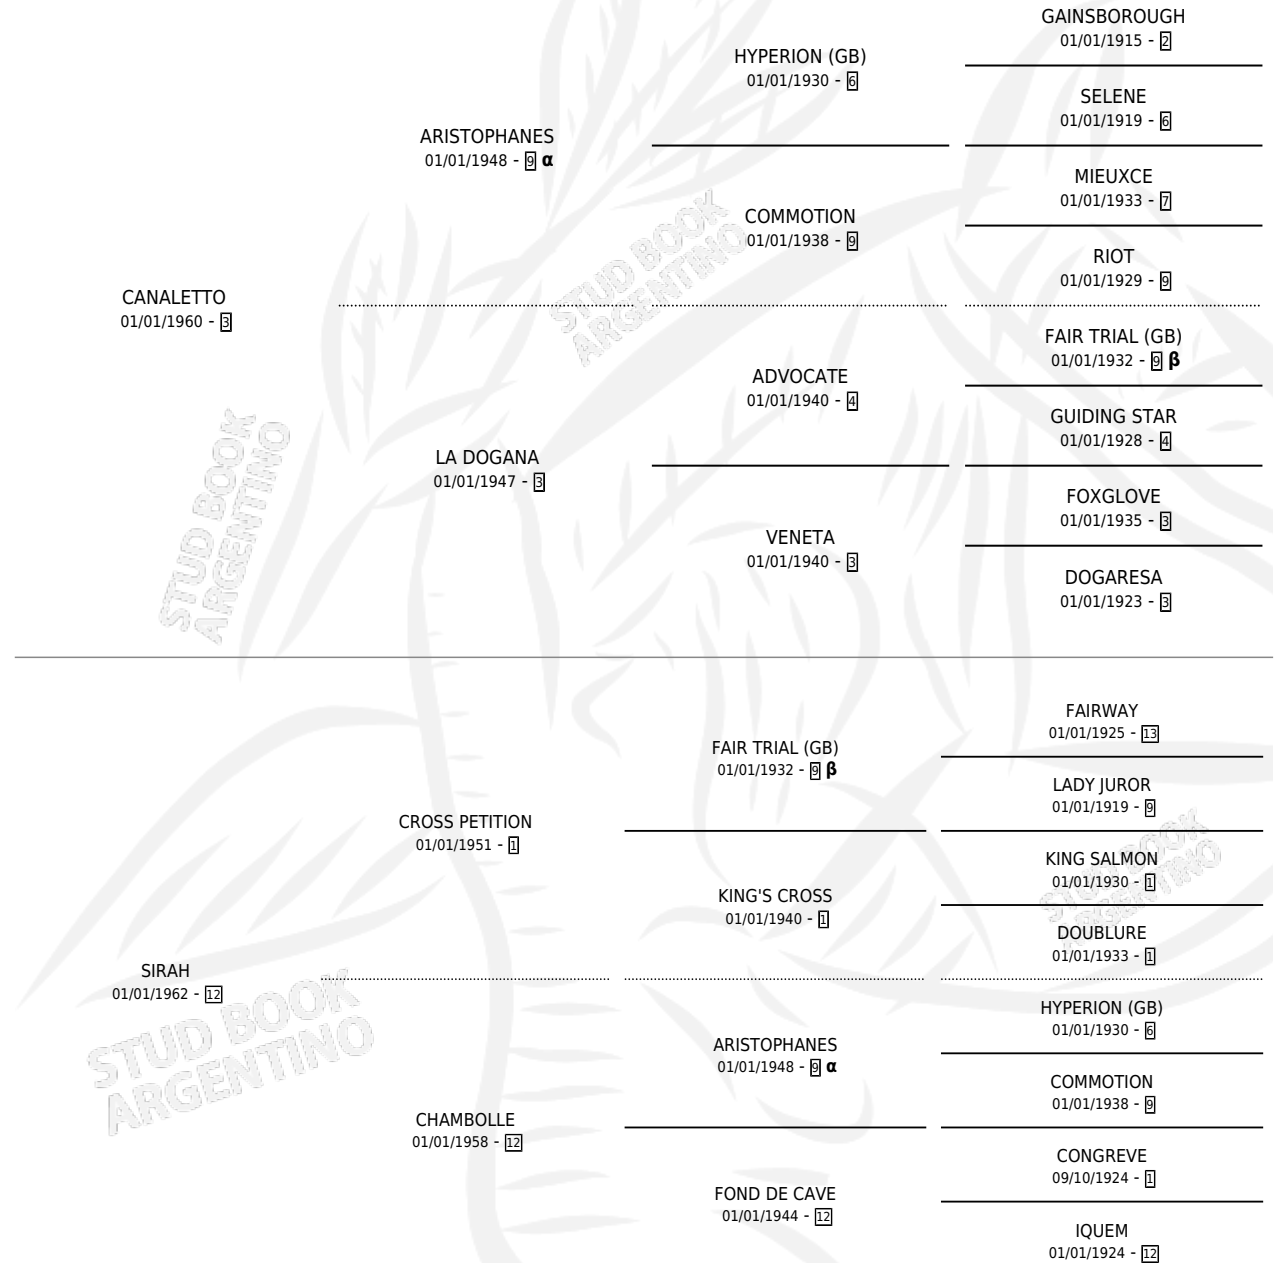

CHARMES

por CANALETTO y SIRAH por CROSS PETITION

Argentina · Hembra · Alazan · SP · 01/01/1968
Familia 12-d · Volumen 26

ESTADO

| | |
|------------------------------|---|
| TIPIFICACIÓN SANGUÍNEA | X |
| TIPIFICACIÓN POR ADN | X |
| PASAPORTE | X |
| IDENTIFICACIÓN POR MICROCHIP | X |
| REPRODUCTOR | X |

Lugar de nacimiento: Campo particular

Criador: Sin dato

~

HIJOS

| | MACHOS | HEMBRAS |
|-----------------|--------|---------|
| 1 NACIERON | 0 | 1 |
| SIN ACTUACIONES | | |

PEDIGREE

INBREEDING : α, β

CHARMES