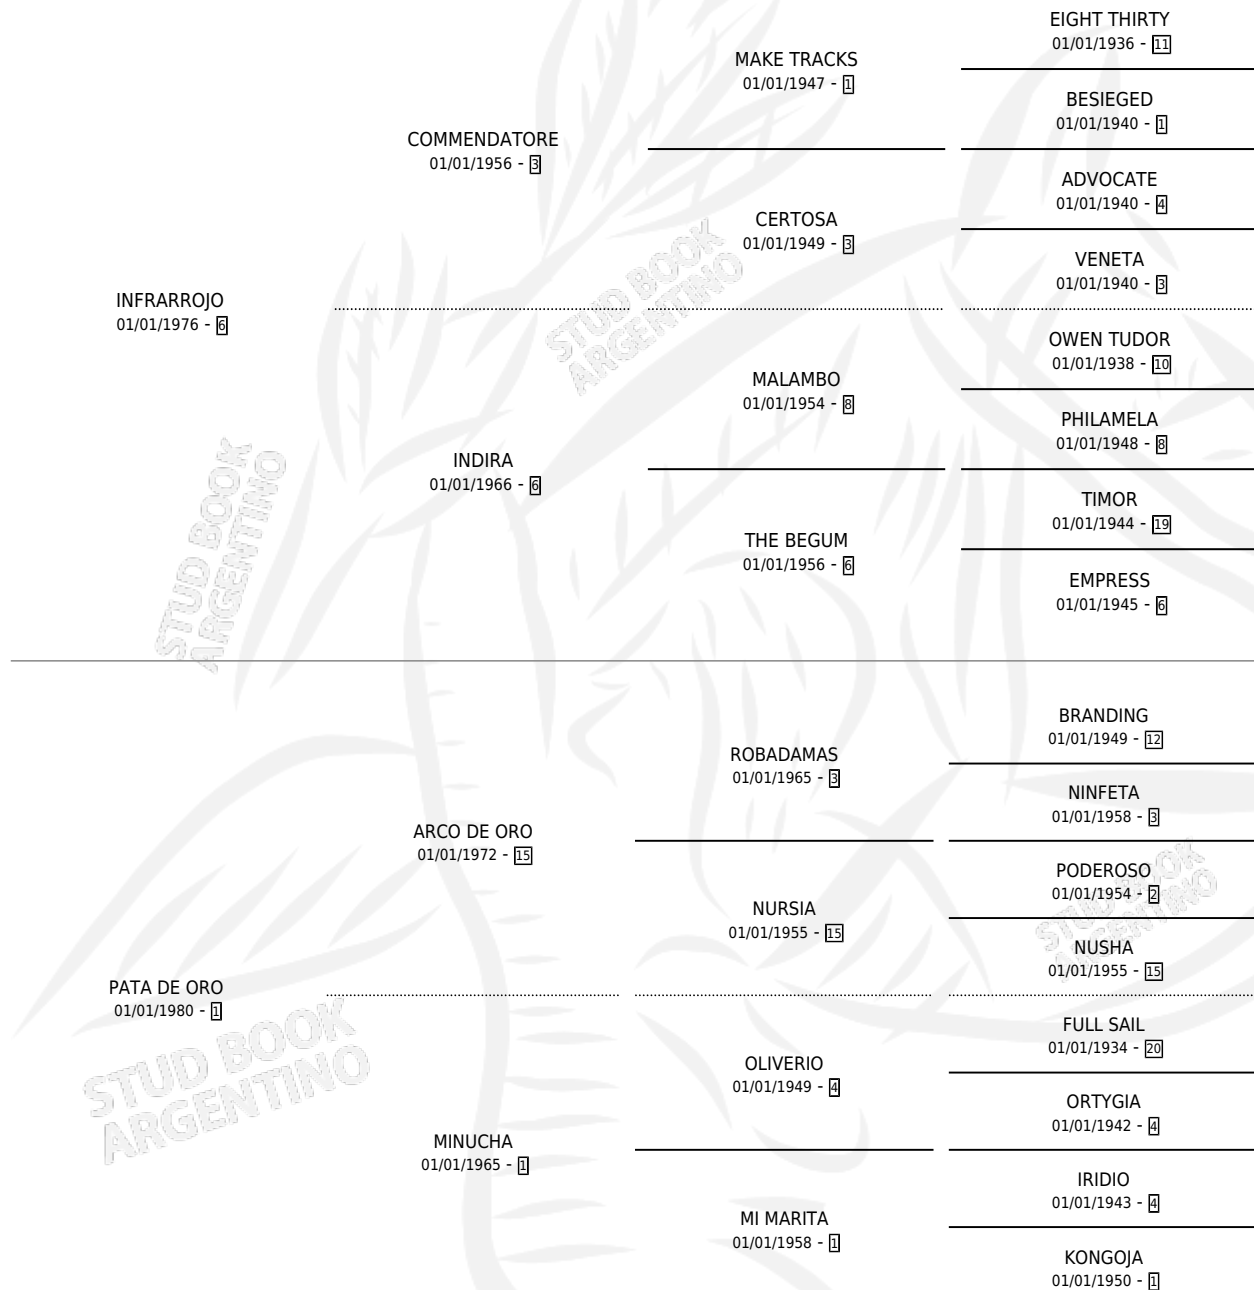

PATITA ROJA

por INFRARROJO y PATA DE ORO por ARCO DE ORO

Argentina · Hembra · Alazan · SP · 28/10/1985
Familia 1 · Volumen 32

ESTADO

TIPIFICACIÓN SANGUÍNEA	X
TIPIFICACIÓN POR ADN	X
PASAPORTE	X
IDENTIFICACIÓN POR MICROCHIP	X
REPRODUCTOR	X

Lugar de nacimiento: Dos Marias

Criador: Sin dato

PEDIGREE

PATITA ROJA

Datos oficiales del Stud Book Argentino

Documento generado el 14/05/2026

studbook.org.ar