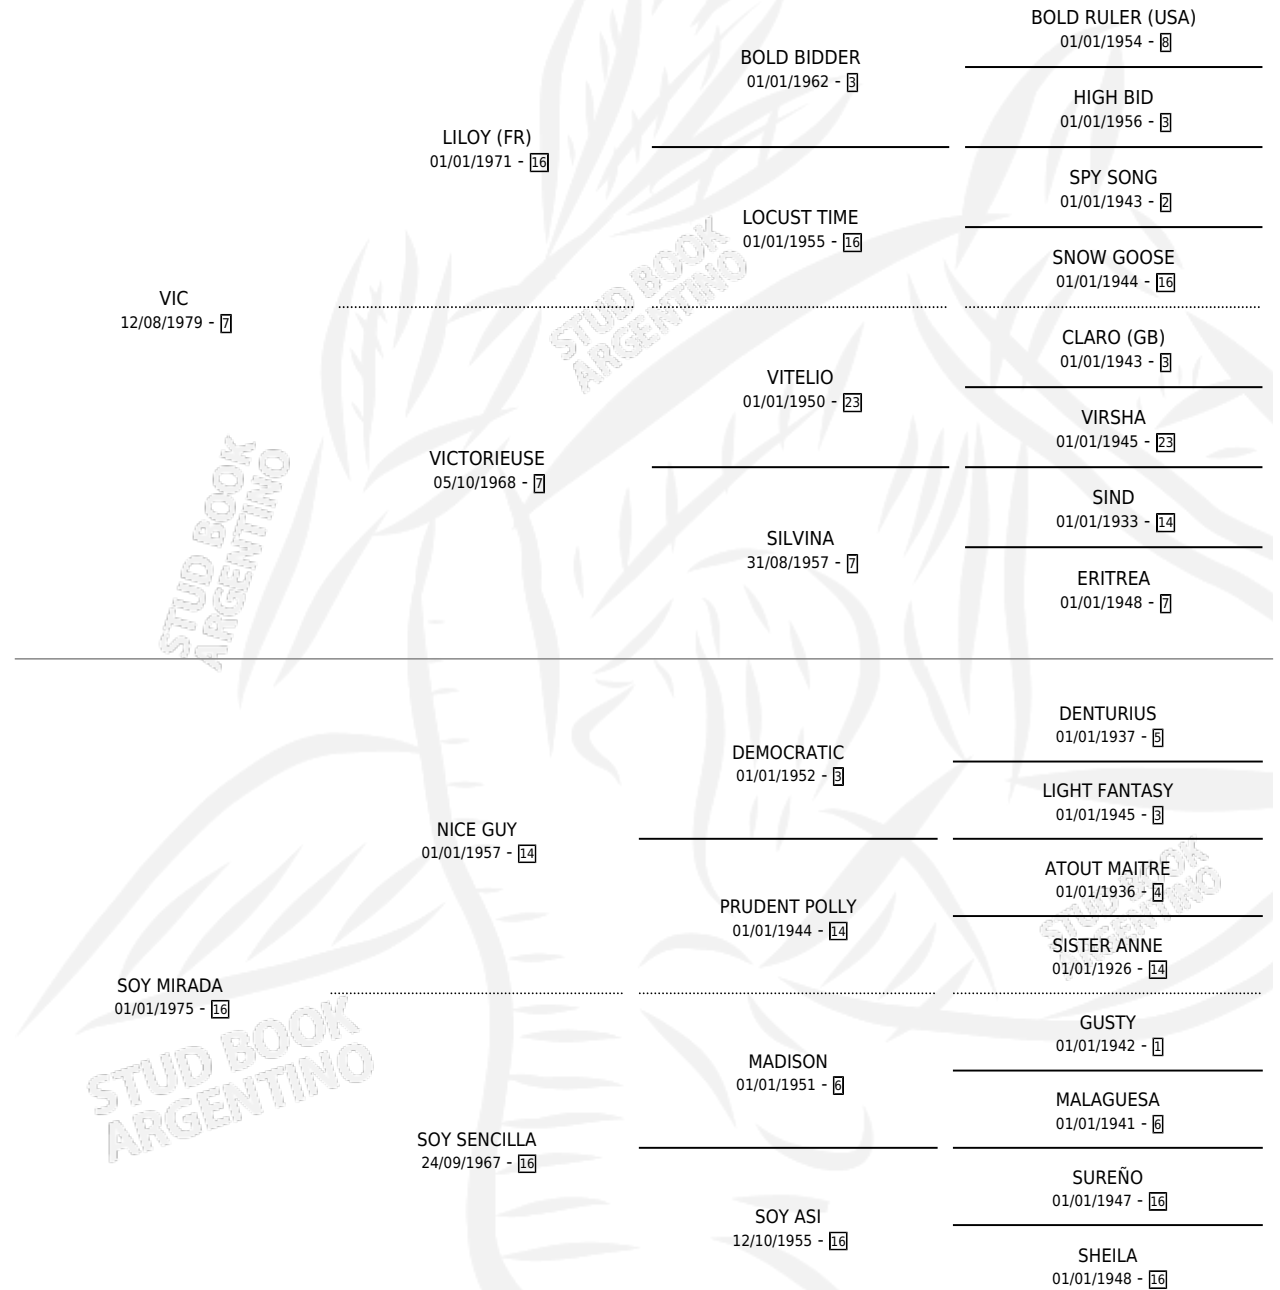

SOY VIC

por VIC y SOY MIRADA por NICE GUY

Argentina · Macho · Zaino · SP · 09/10/1985
Familia 16-e · Volumen 32

ESTADO

TIPIFICACIÓN SANGUÍNEA	X
TIPIFICACIÓN POR ADN	X
PASAPORTE	X
IDENTIFICACIÓN POR MICROCHIP	X
REPRODUCTOR	X

Lugar de nacimiento: Palian

Criador: Sin dato

PEDIGREE

CAMPAÑA

Solo carreras oficiales de Argentina

POR EDAD

EDAD	CC	1°	2°	3°	4°	5°	NP	CLC	CLG	CLCG1	CLGG1	IMPORTE	GANANCIA / CC
3 AÑOS	2	0	0	0	0	0	2	0	0	0	0	\$0	\$0
TOTALES	2	0	0	0	0	0	2	0	0	0	0	\$0	\$0
%		0.0%	0.0%	0.0%	0.0%	0.0%	100%	0.0%	0.0%	0.0%	0.0%		

CARRERAS

FECHA	E	HIP. N°	O	DIST.	PREMIO	CAT.	PISTA	JOCKEY	CABALLERIZA CUIDADOR	POS.	IMPORTE	PAGO	
24/07/1988	3	SIS	11	14A	1200	NEW DANDY (1981)	ALW	CESPED	CONTI OSCAR FABIAN	UNO DOS TRES LAXALDE OSCAR LUIS	16	\$0	327.40
02/07/1988	3	SIS	3	2	1000	MANZANERA (1981)	ALW	CESPED	ARTIGUET ESTEBAN O.	UNO DOS TRES LAXALDE OSCAR LUIS	12	\$0	276.05