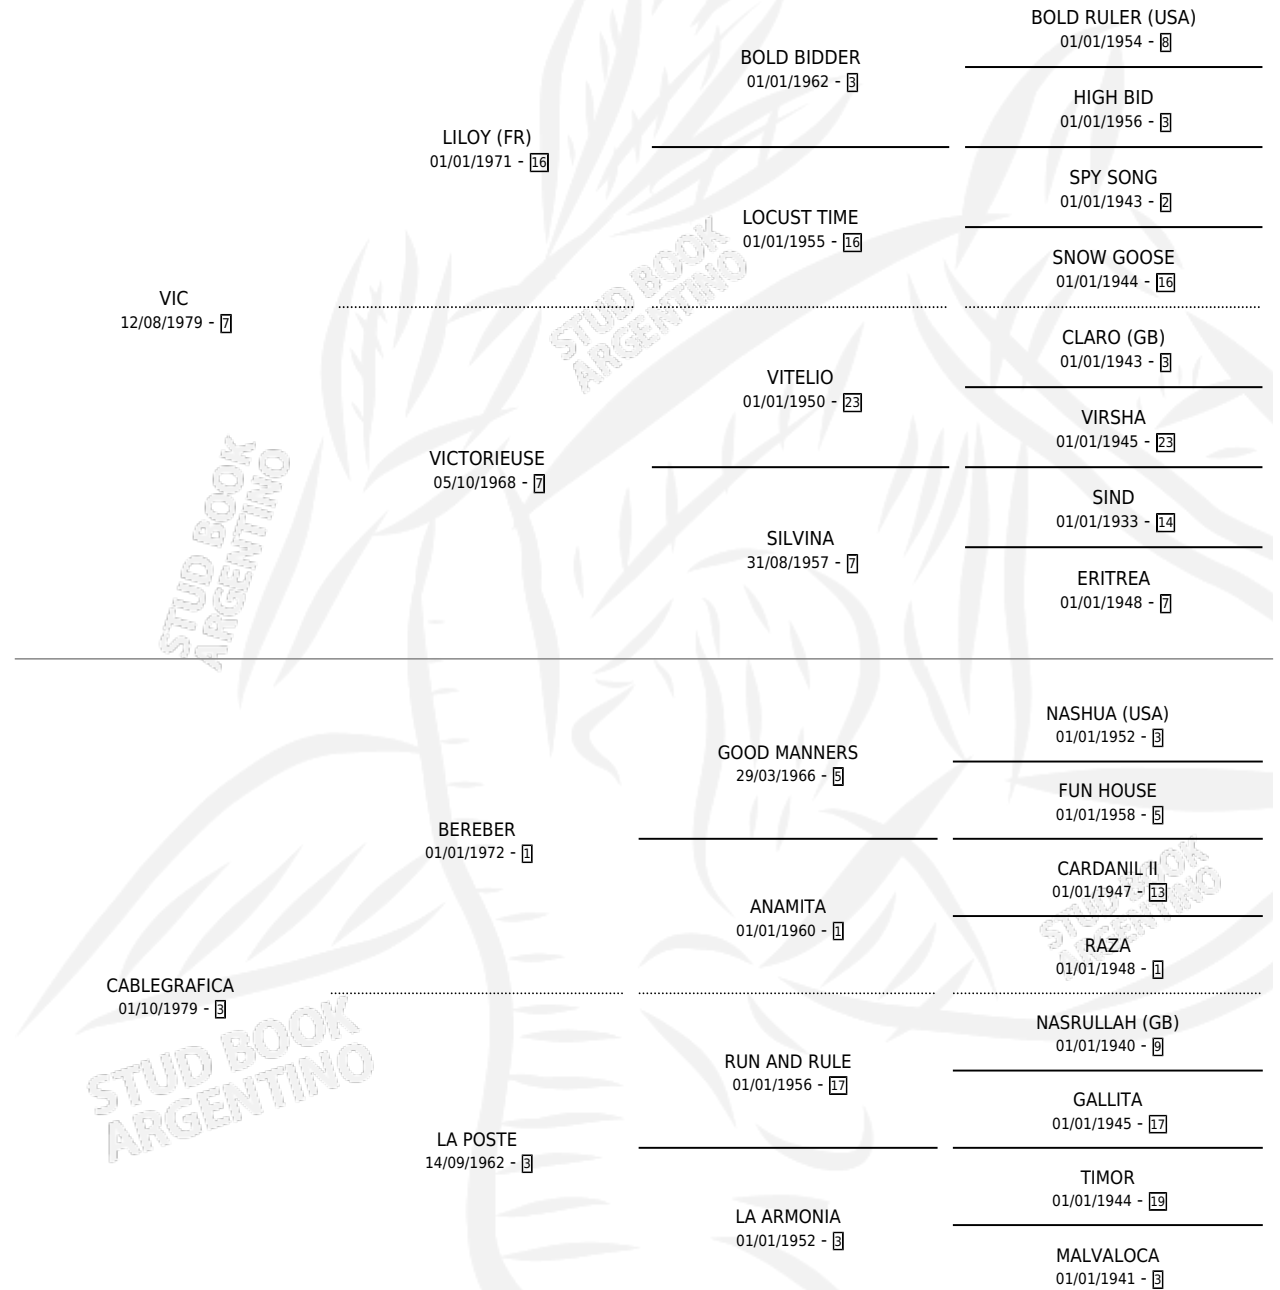

CORREOVIC

por VIC y CABLEGRAFICA por BEREBER

Argentina · Macho · Zaino · SP · 02/10/1985
Familia 3-h · Volumen 32

ESTADO

TIPIFICACIÓN SANGUÍNEA	X
TIPIFICACIÓN POR ADN	X
PASAPORTE	X
IDENTIFICACIÓN POR MICROCHIP	X
REPRODUCTOR	X

Lugar de nacimiento: Palian
Criador: Di Buccio Rodolfo Pedro

PEDIGREE

CORREOVIC

Datos oficiales del Stud Book Argentino

Documento generado el 02/05/2026

studbook.org.ar