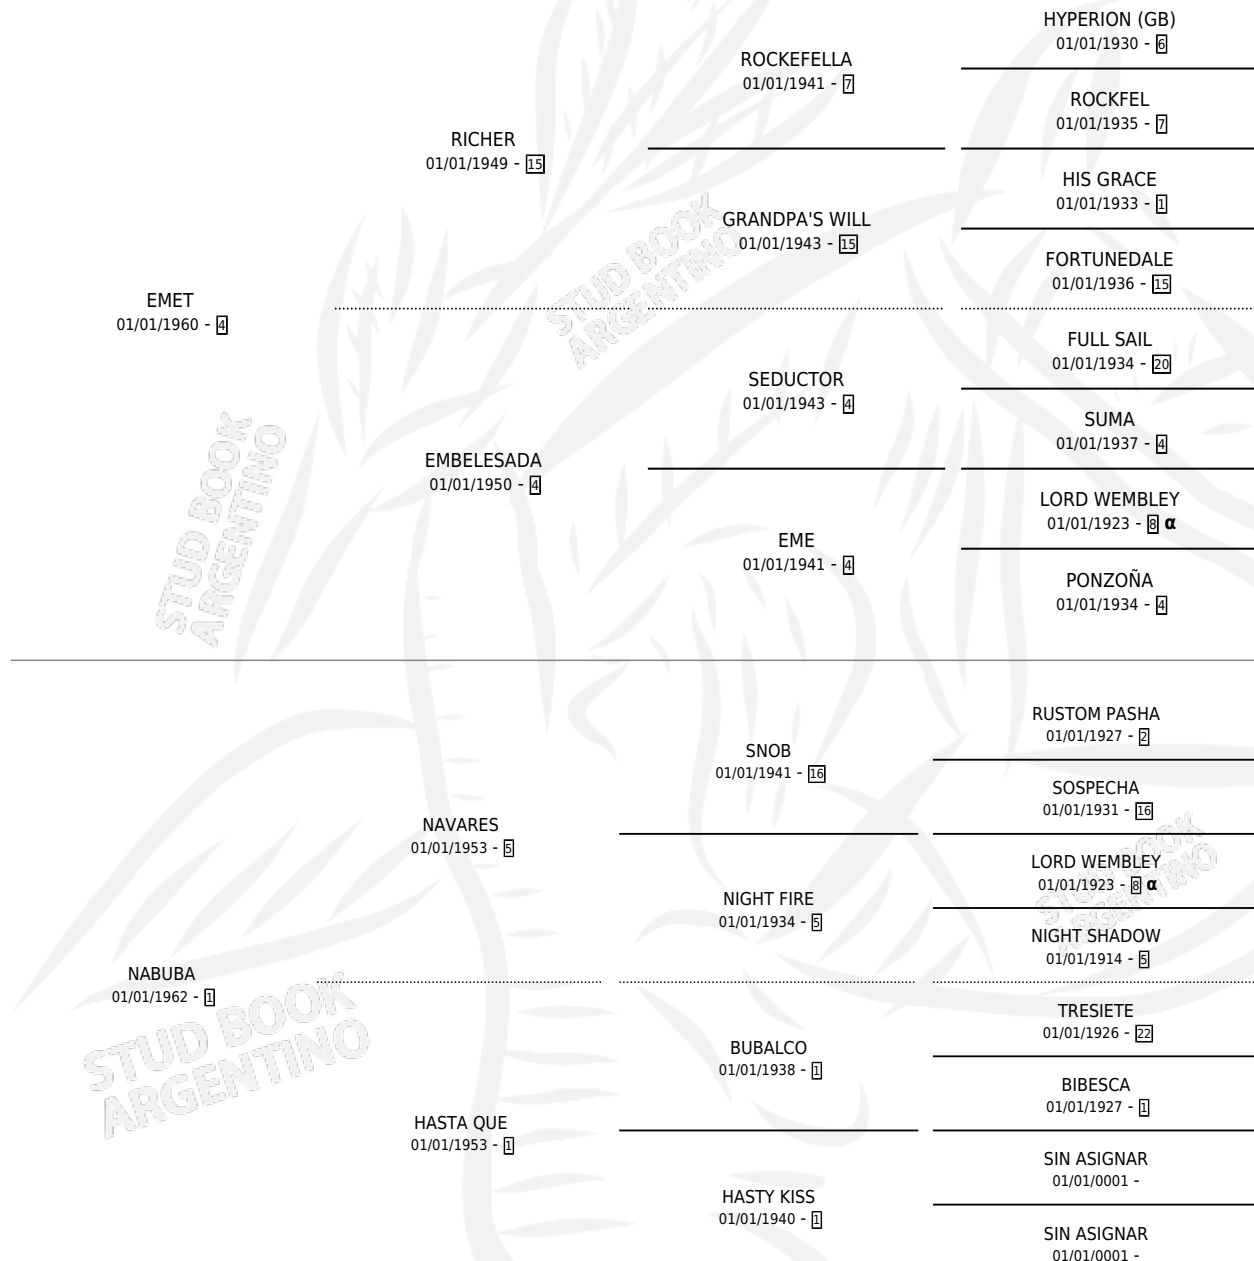

NABUMET

por EMET y NABUBA por NAVARES

Argentina · Hembra · Alazan Tostado · SP · 01/11/1968
Familia 1 · Volumen 26

ESTADO

TIPIFICACIÓN SANGUÍNEA	X
TIPIFICACIÓN POR ADN	X
PASAPORTE	X
IDENTIFICACIÓN POR MICROCHIP	X
REPRODUCTOR	✓

Lugar de nacimiento: Campo particular

Criador: Sin dato

~

HIJOS

	MACHOS	HEMBRAS
11 NACIERON	5	6
3 CORRIERON	1	2
2 GANARON	1	1
0 GANADORES CL	0 GANADORES GR	0 GANADORES G1

PEDIGREE

INBREEDING : α