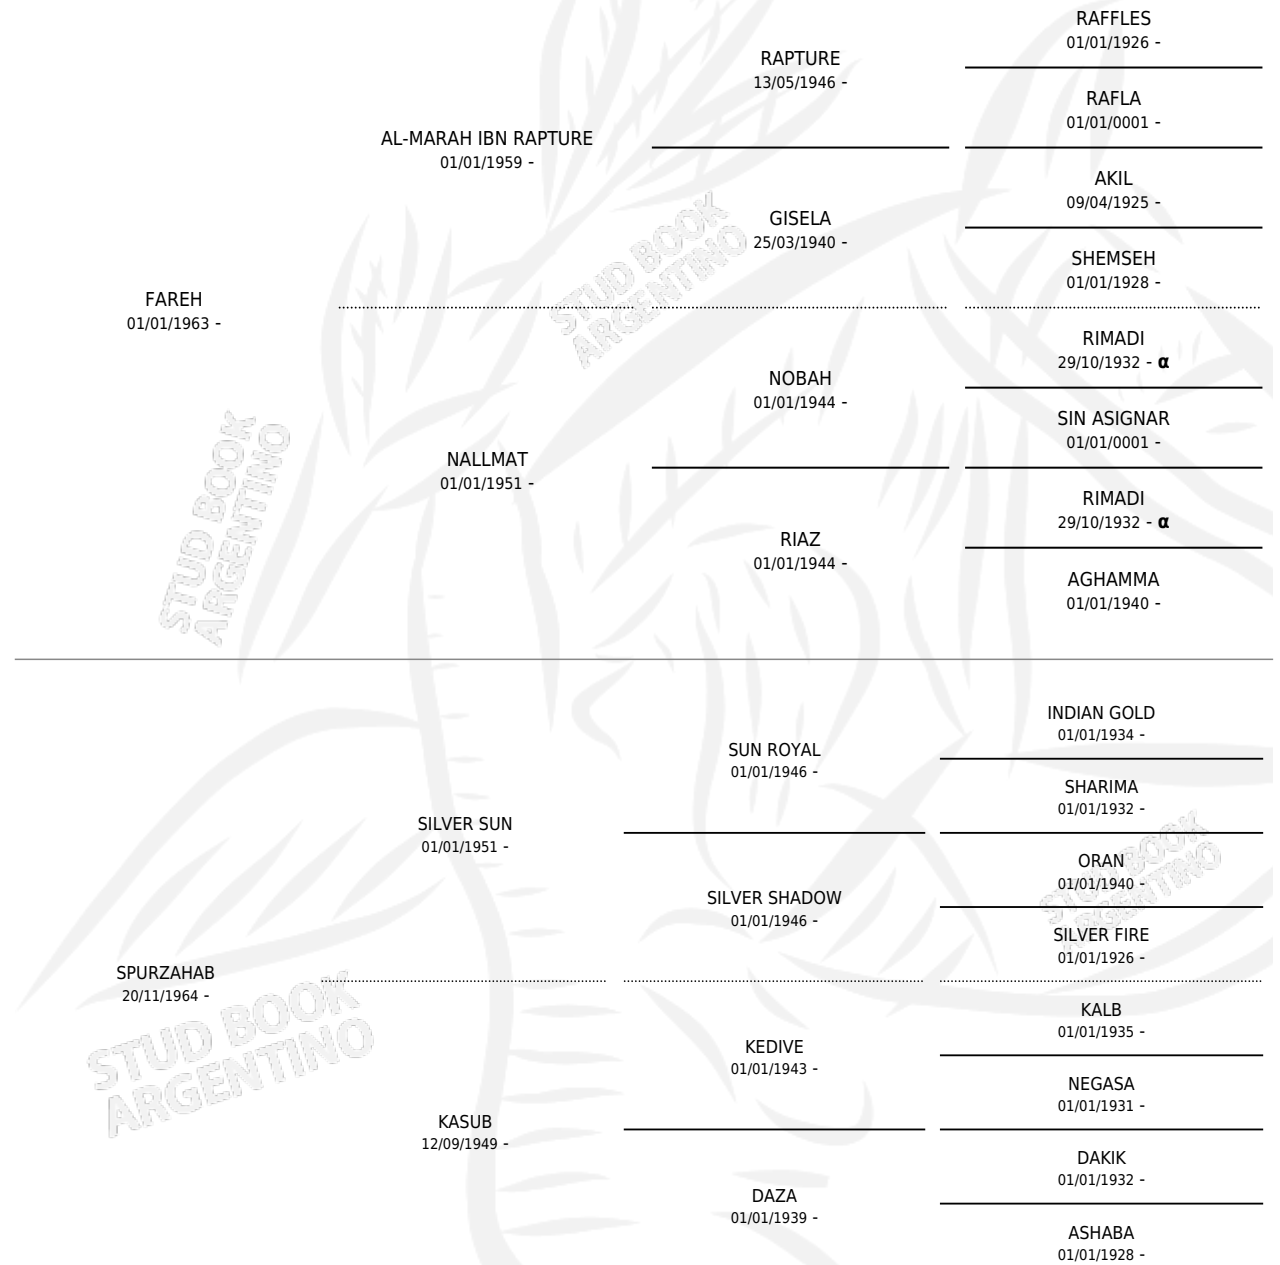

# RASCHID

por **FAREH** y **SPURZAHAB** por **SILVER SUN**

## PEDIGREE

Argentina · Macho · Tordillo · AP · 01/11/1968  
Familia · Volumen 26

### ESTADO

TIPIFICACIÓN SANGUÍNEA	X
TIPIFICACIÓN POR ADN	X
PASAPORTE	X
IDENTIFICACIÓN POR MICROCHIP	X
REPRODUCTOR	X

**Lugar de nacimiento:** Campo particular

**Criador:** Sin dato

~

### HIJOS

	MACHOS	HEMBRAS
2 NACIERON	1	1
SIN ACTUACIONES		

INBREEDING : α