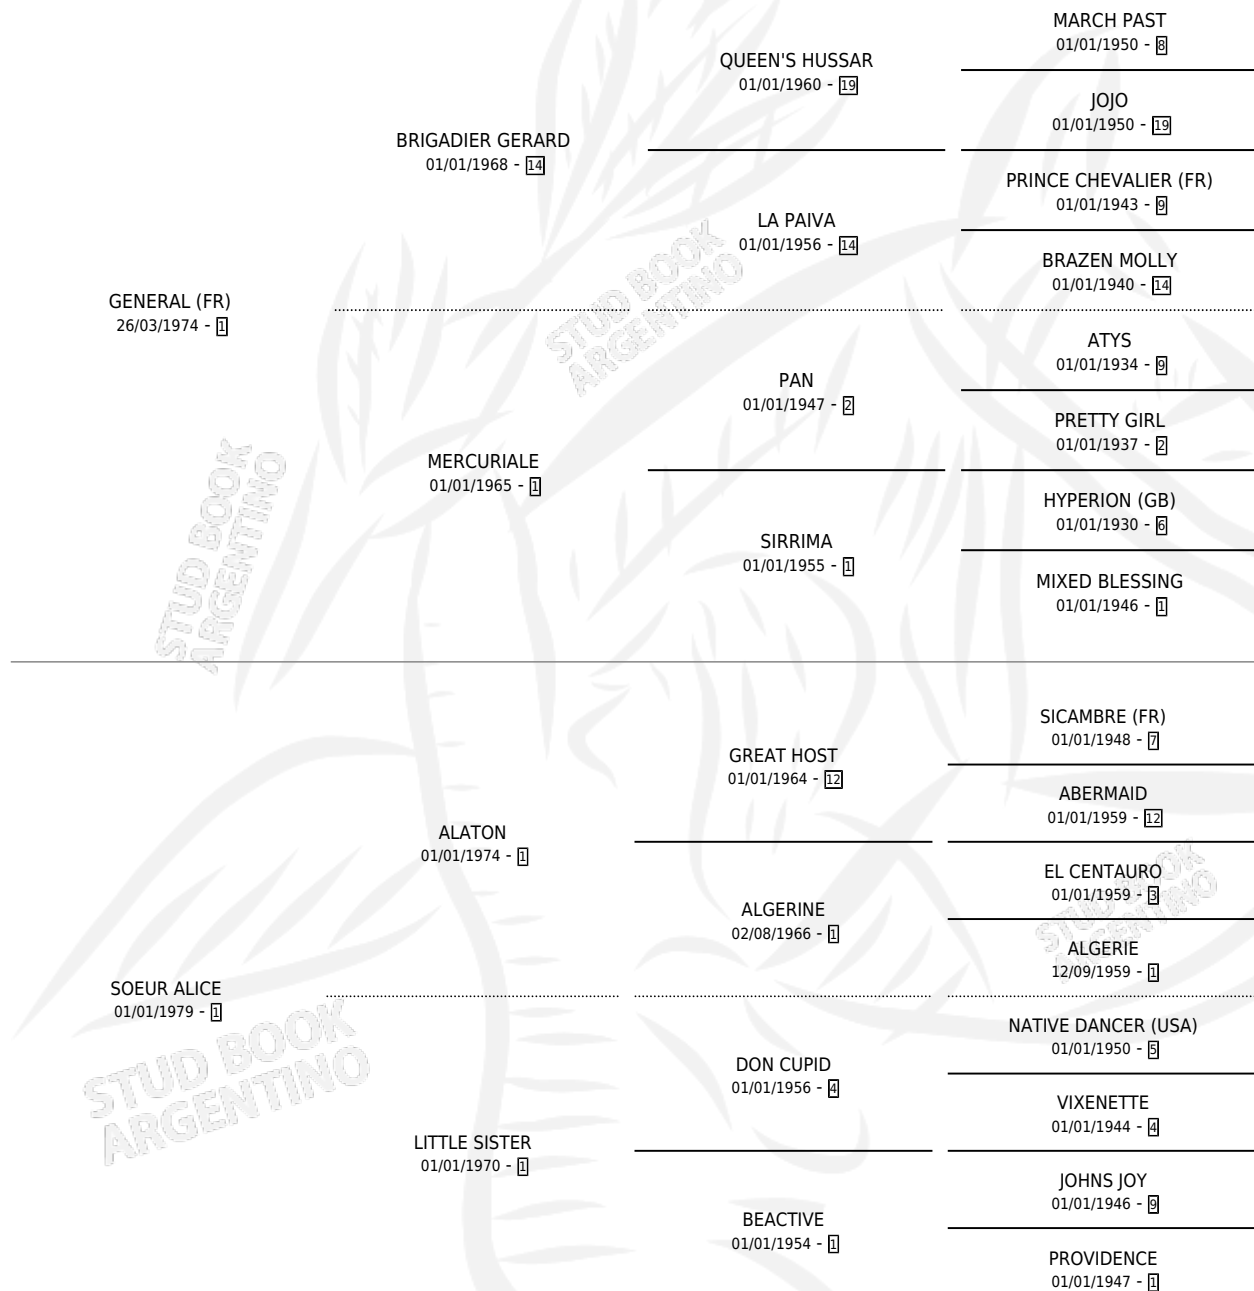

SISTER SUE

por **GENERAL (FR)** y **SOEUR ALICE** por **ALATON**

Argentina · Hembra · Alazan · SP · 01/10/1985
Familia 1-o · Volumen 32

ESTADO

TIPIFICACIÓN SANGUÍNEA	✓
TIPIFICACIÓN POR ADN	X
PASAPORTE	X
IDENTIFICACIÓN POR MICROCHIP	X
REPRODUCTOR	✓

Lugar de nacimiento: San Francisco De Pilar

Criador: Sin dato

PEDIGREE