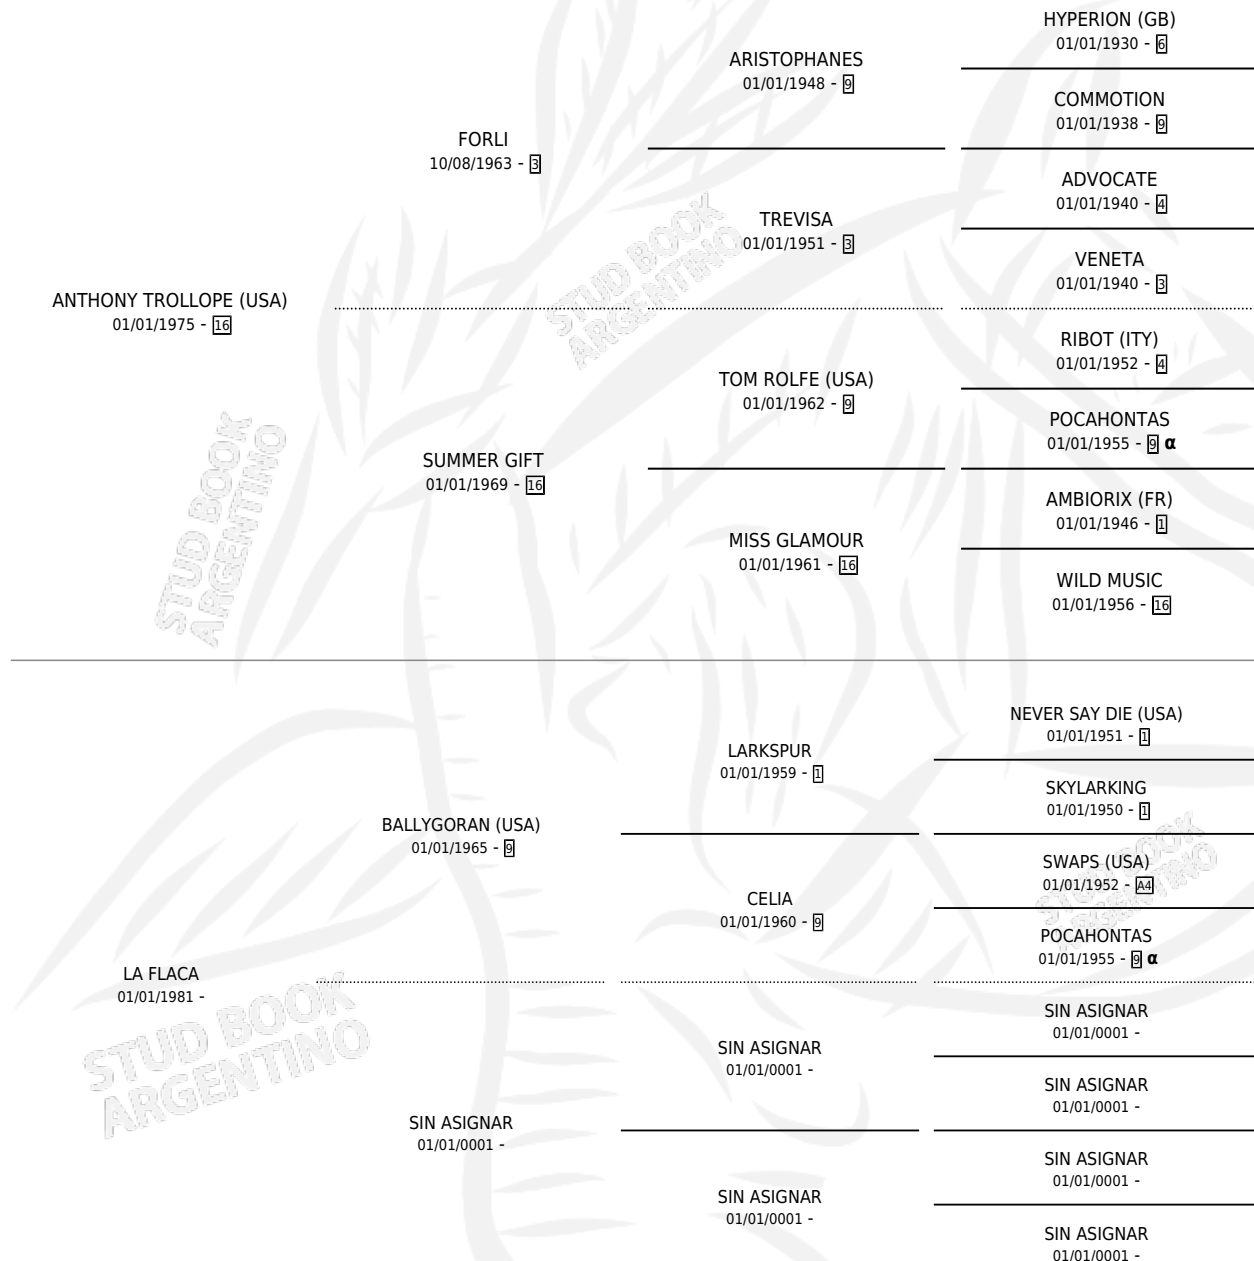

MELLI

por ANTHONY TROLLOPE (USA) y LA FLACA por
BALLYGORAN (USA)

Argentina · Hembra · Zaino · SP · 04/10/1985
Familia · Volumen 32

ESTADO

TIPIFICACIÓN SANGUÍNEA	X
TIPIFICACIÓN POR ADN	X
PASAPORTE	X
IDENTIFICACIÓN POR MICROCHIP	X
REPRODUCTOR	X

Lugar de nacimiento: El Trebol
Criador: Duggan Luis Jorge

PEDIGREE

INBREEDING : α

MELLI

Datos oficiales del Stud Book Argentino

Documento generado el 26/04/2026

studbook.org.ar