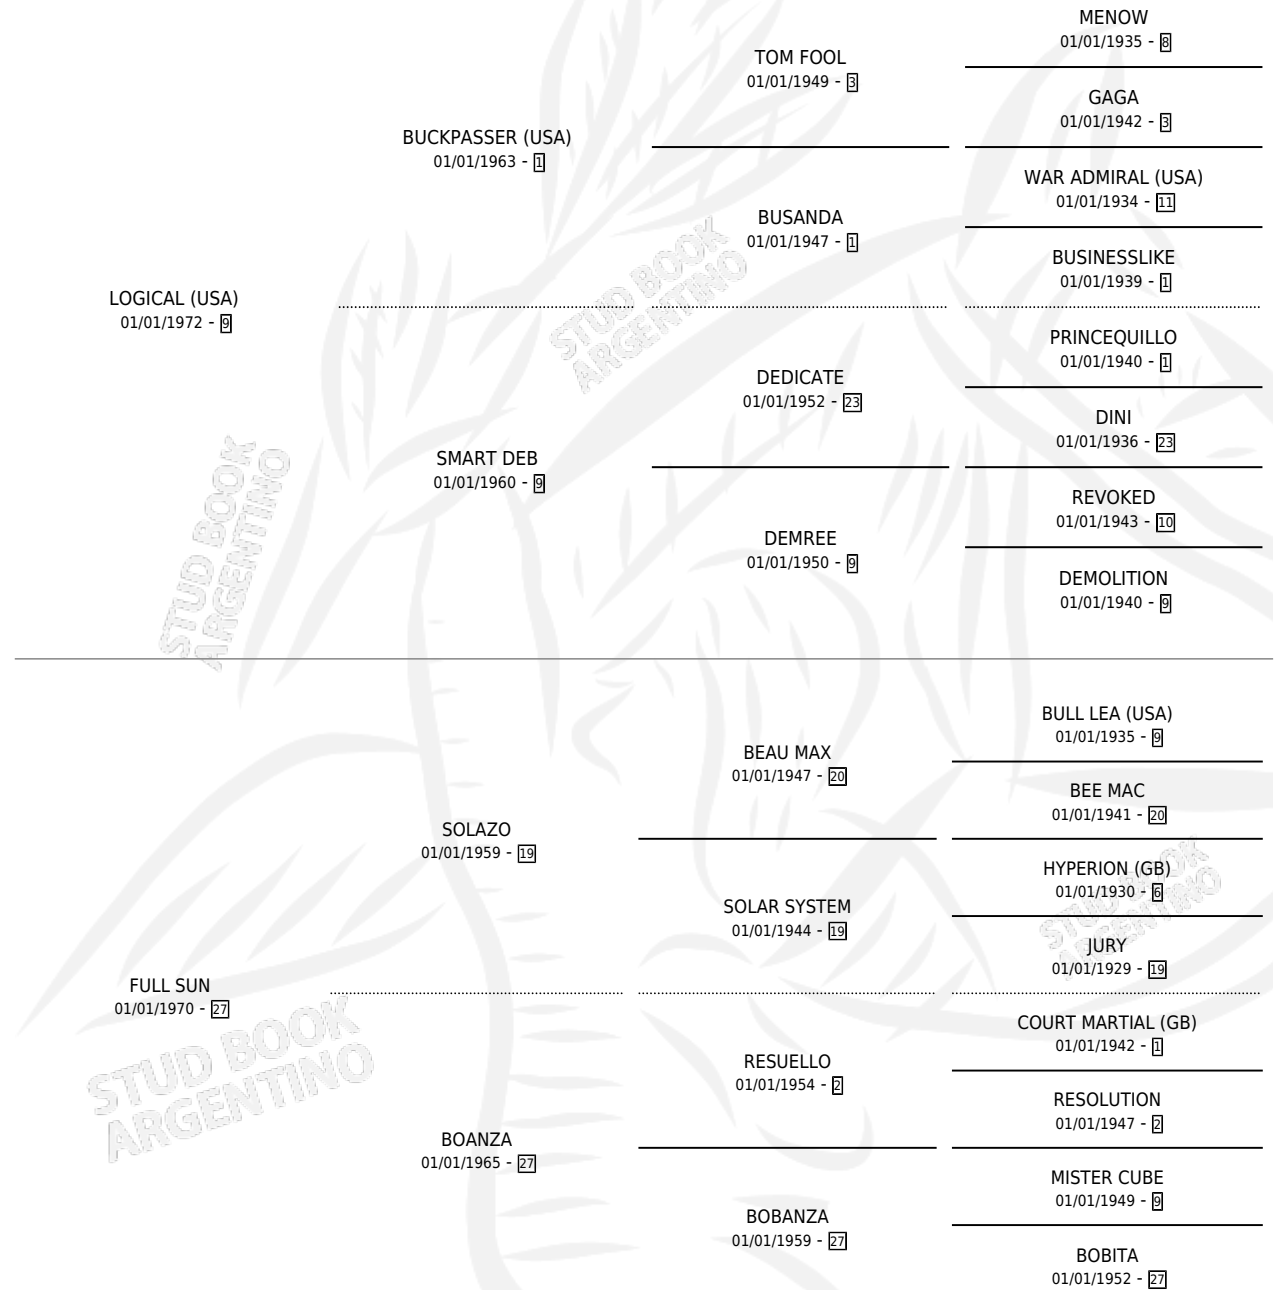

# FORJADORA

por LOGICAL (USA) y FULL SUN por SOLAZO

Argentina · Hembra · Alazan · SP · 19/10/1985  
Familia 27-a · Volumen 32

## ESTADO

TIPIFICACIÓN SANGUÍNEA	X
TIPIFICACIÓN POR ADN	X
PASAPORTE	X
IDENTIFICACIÓN POR MICROCHIP	X
REPRODUCTOR	X

**Lugar de nacimiento:** La Quebrada

**Criador:** Sin dato

## PEDIGREE