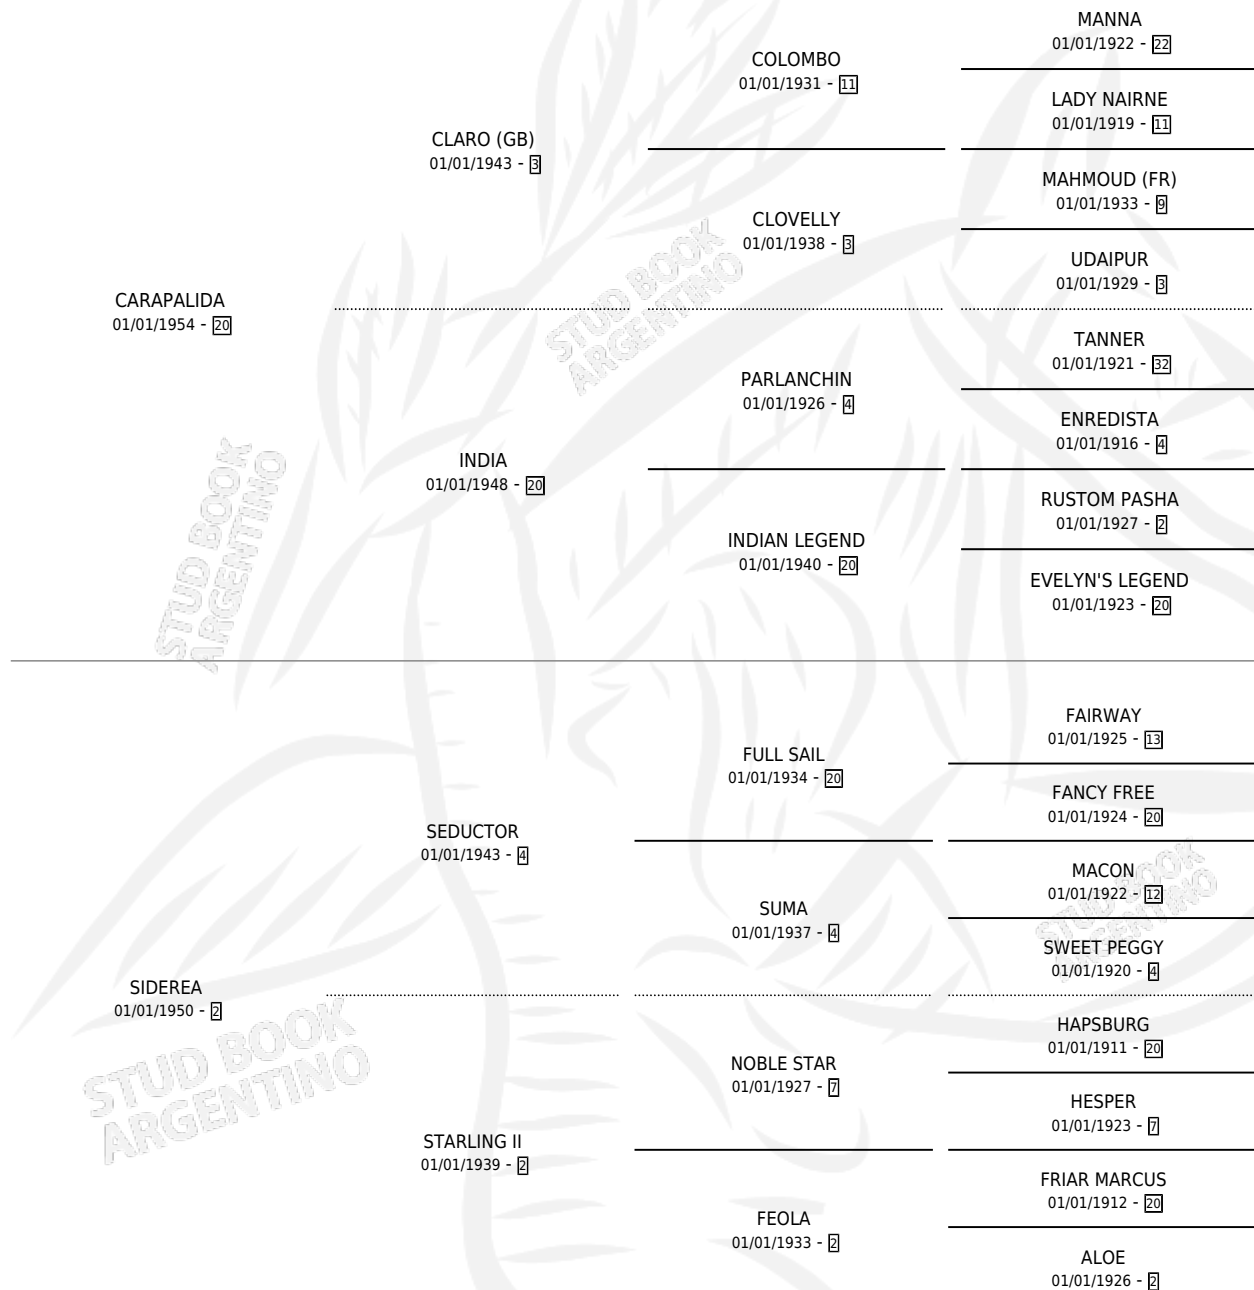

TOMASITO

por **CARAPALIDA** y **SIDEREA** por **SEDUCTOR**

Argentina · Macho · Zaino Negro · SP · 01/01/1968
Familia 2-f · Volumen 26

ESTADO

TIPIFICACIÓN SANGUÍNEA	X
TIPIFICACIÓN POR ADN	X
PASAPORTE	X
IDENTIFICACIÓN POR MICROCHIP	X
REPRODUCTOR	✓

Lugar de nacimiento: Campo particular

Criador: Sin dato

~

HIJOS

	MACHOS	HEMBRAS
30 NACIERON	14	16
1 CORRIERON	1	0
1 GANARON	1	0
0 GANADORES CL	0 GANADORES GR	0 GANADORES G1

PEDIGREE

SERVICIOS PADRILLO

TEMPORADA	HARAS	SERVICIO	NAC.	EFFECTIVIDAD
1990	SAN LUIS II	1	0	0.00 %
0	IMPORTADO EN VIENTRE	4	1	25.00 %

TOMASITO

Datos oficiales del Stud Book Argentino

Documento generado el 26/04/2026

studbook.org.ar