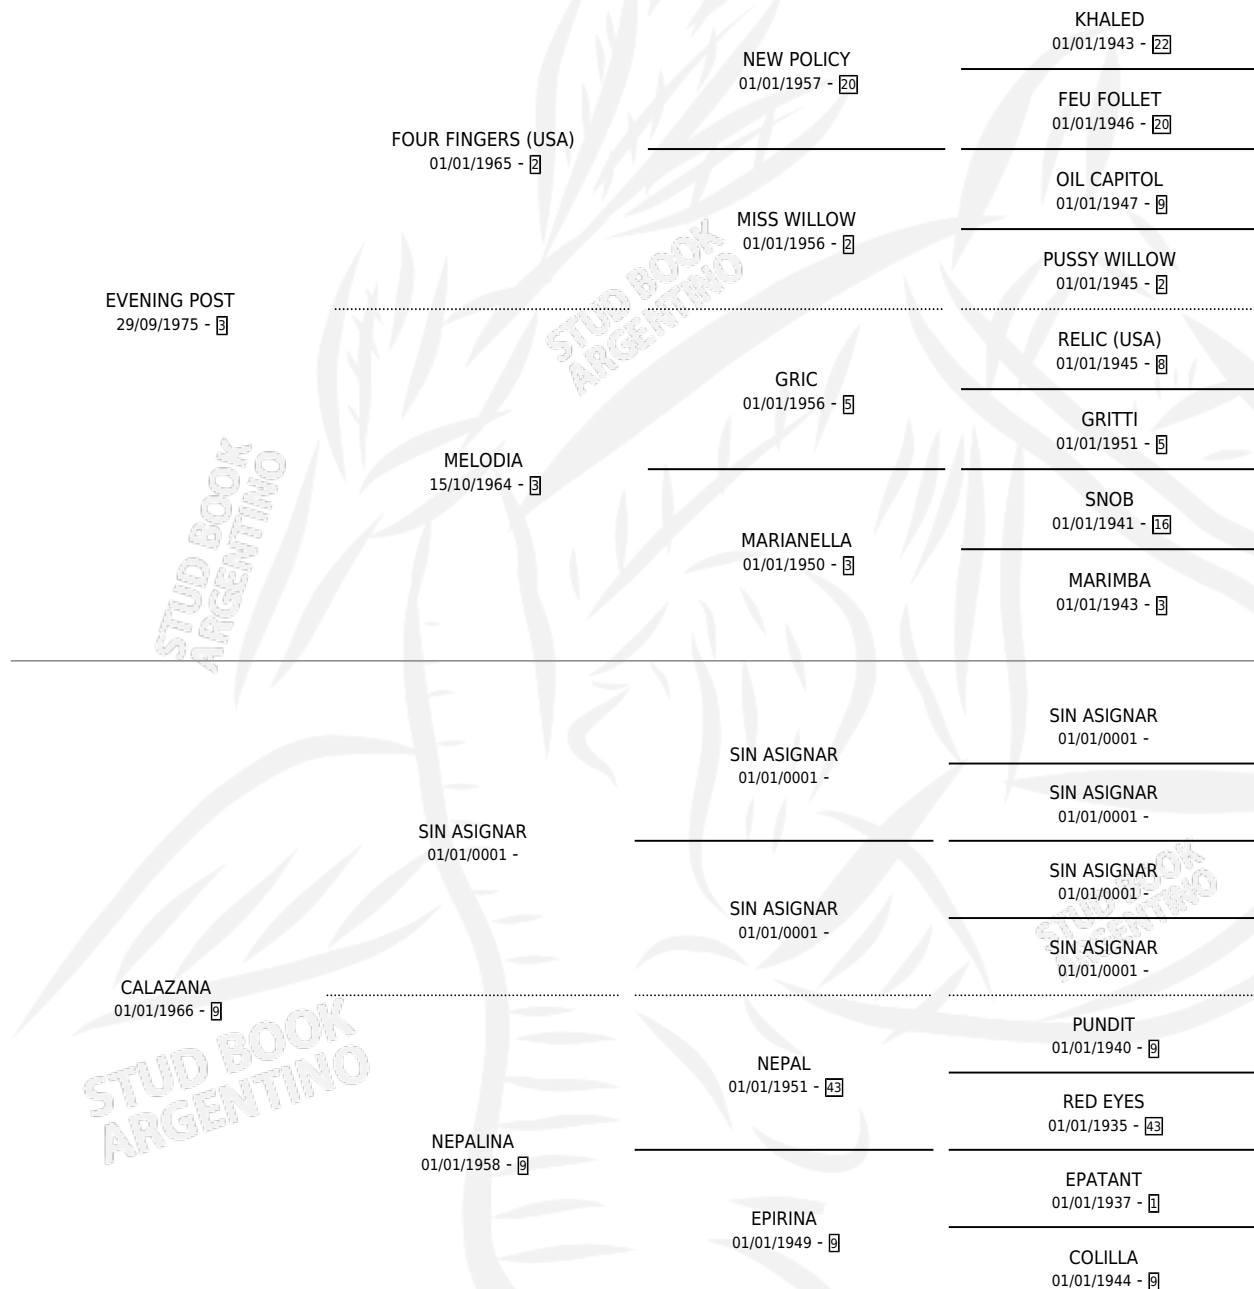

EVENING STORM

por **EVENING POST** y **CALAZANA** por **SIN ASIGNAR**

Argentina · Hembra · Zaino Colorado · SP · 07/10/1985
Familia 9 · Volumen 32

ESTADO

TIPIFICACIÓN SANGUÍNEA	X
TIPIFICACIÓN POR ADN	X
PASAPORTE	X
IDENTIFICACIÓN POR MICROCHIP	X
REPRODUCTOR	✓

Lugar de nacimiento: El Cuadrero

Criador: Sin dato

PEDIGREE

S

mientos 0 / Efectividad 0.00%

PADRILLO

PRODUCTO

CRIADOR

1ER SERVICIO

ÚLTIMO SERVICIO

DE PURO CURDA

∅

19/10/1989

21/10/1989

EVENING STORM

Datos oficiales del Stud Book Argentino