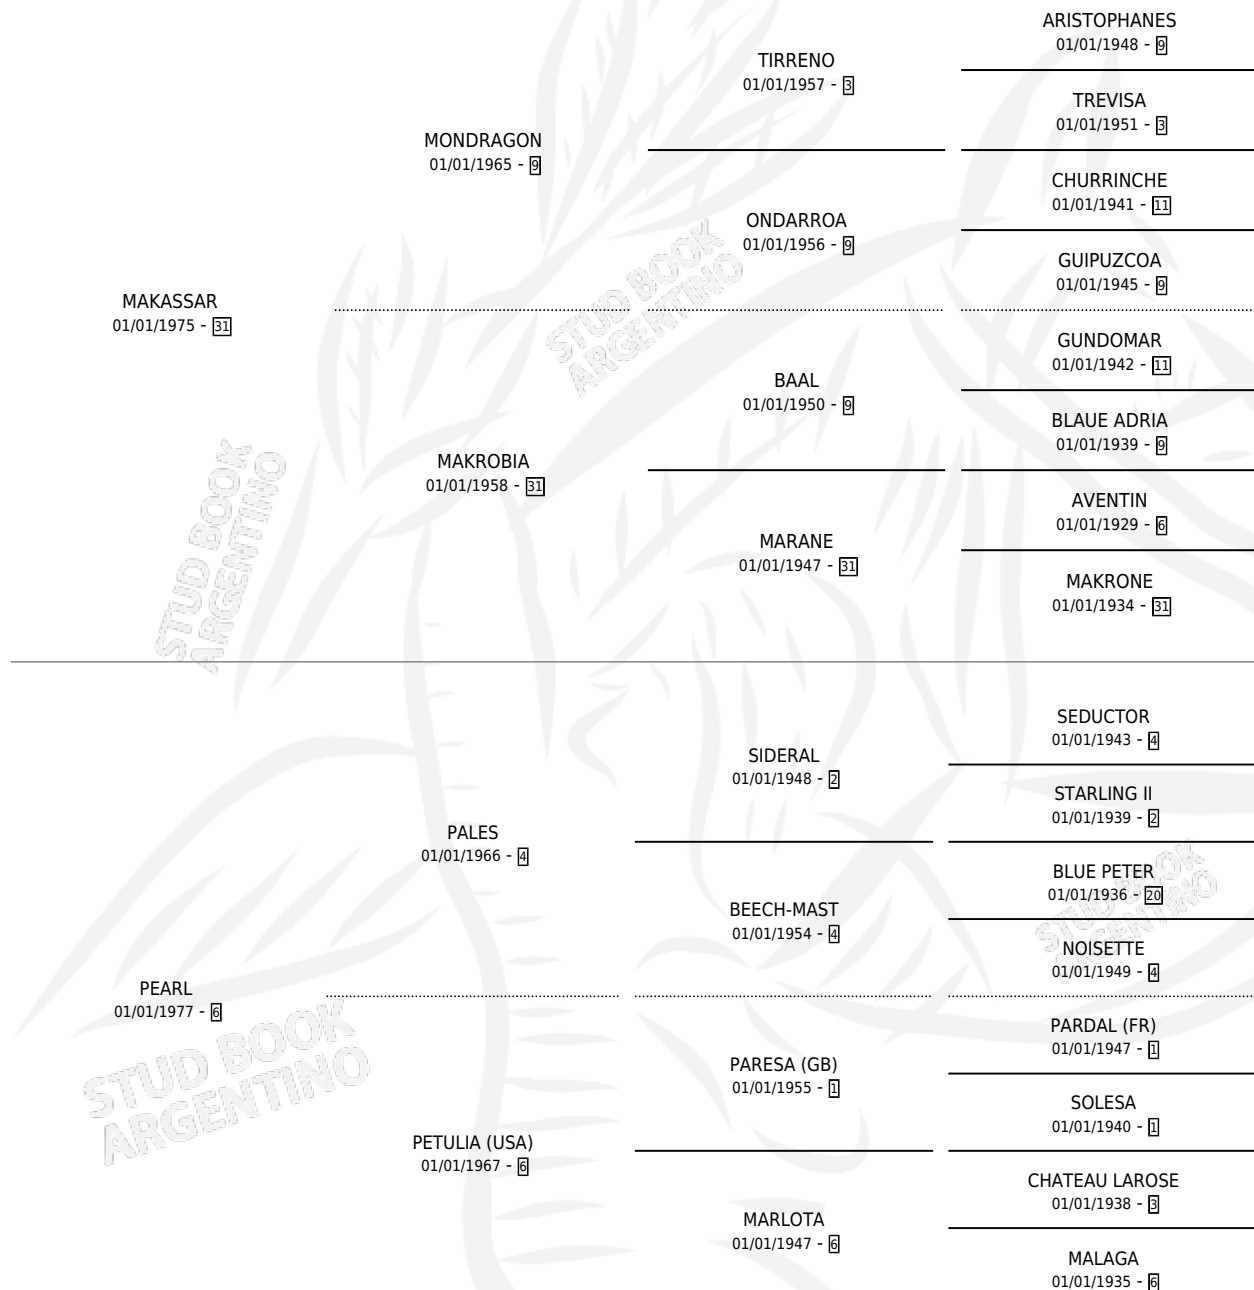

PEARL STRING

por MAKASSAR y PEARL por PALES

Argentina · Hembra · Alazan · SP · 30/10/1985
Familia 6 · Volumen 32

ESTADO

TIPIFICACIÓN SANGUÍNEA	X
TIPIFICACIÓN POR ADN	X
PASAPORTE	X
IDENTIFICACIÓN POR MICROCHIP	X
REPRODUCTOR	X

Lugar de nacimiento: El Pelado

Criador: Sin dato

PEDIGREE