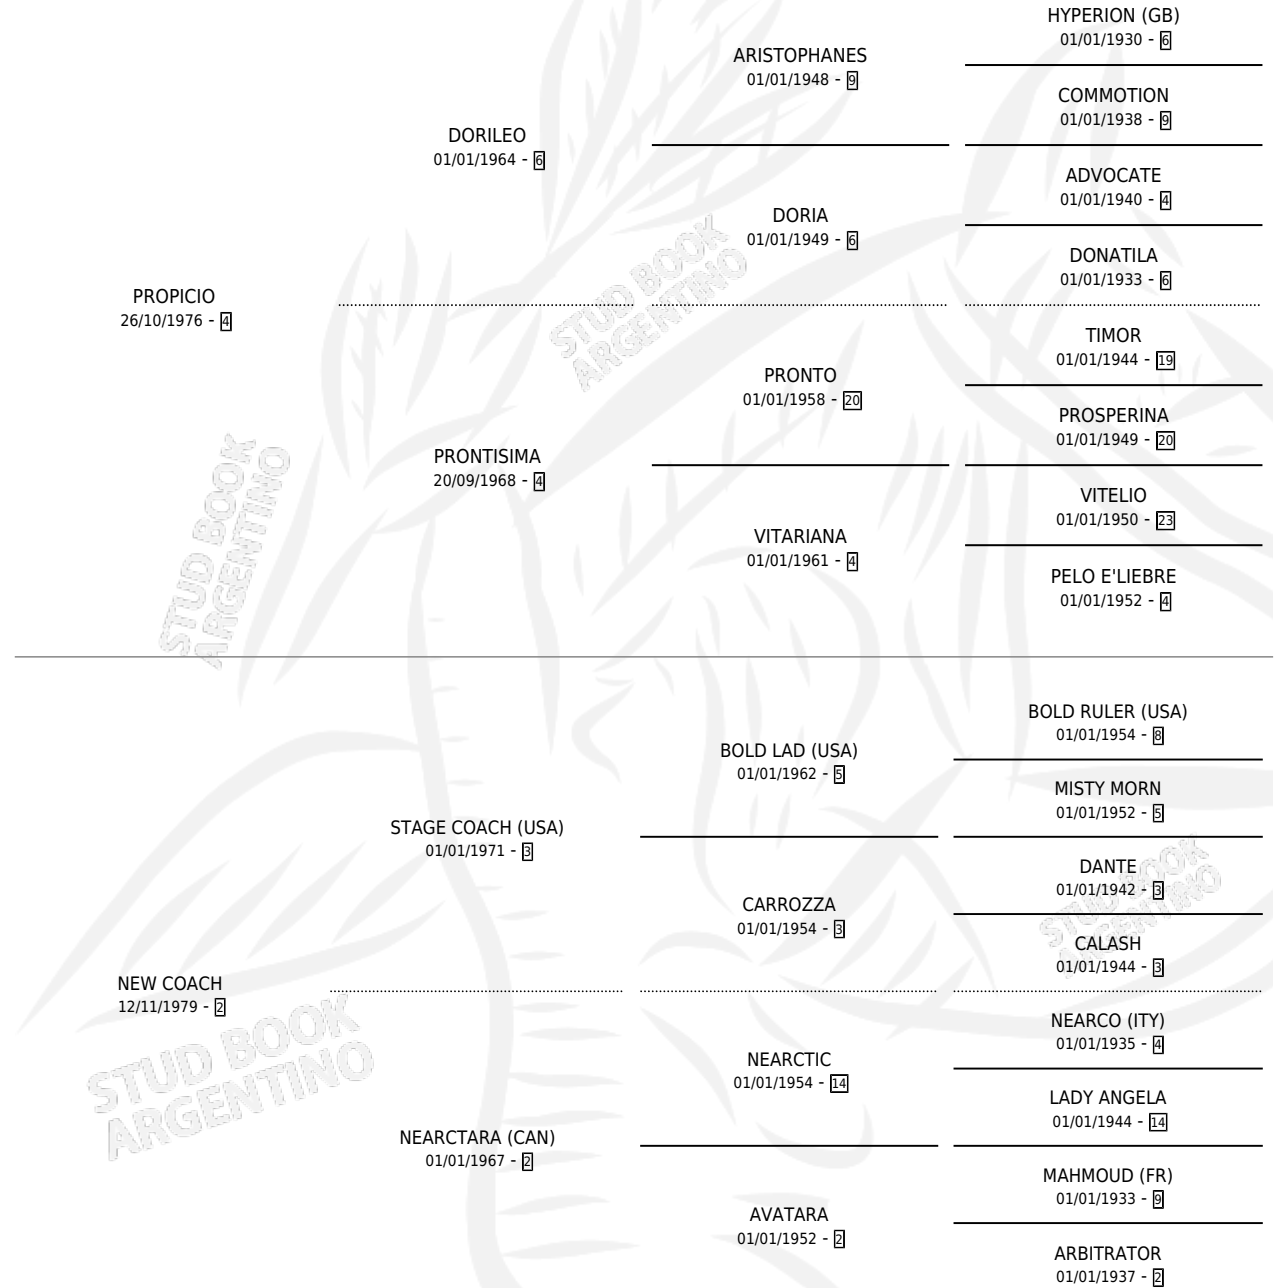

Lugar de nacimiento: El Pelado

Criador: Sin dato

~

HIJOS

	MACHOS	HEMBRAS
1 NACIERON	1	0

SIN ACTUACIONES

PEDIGREE

S