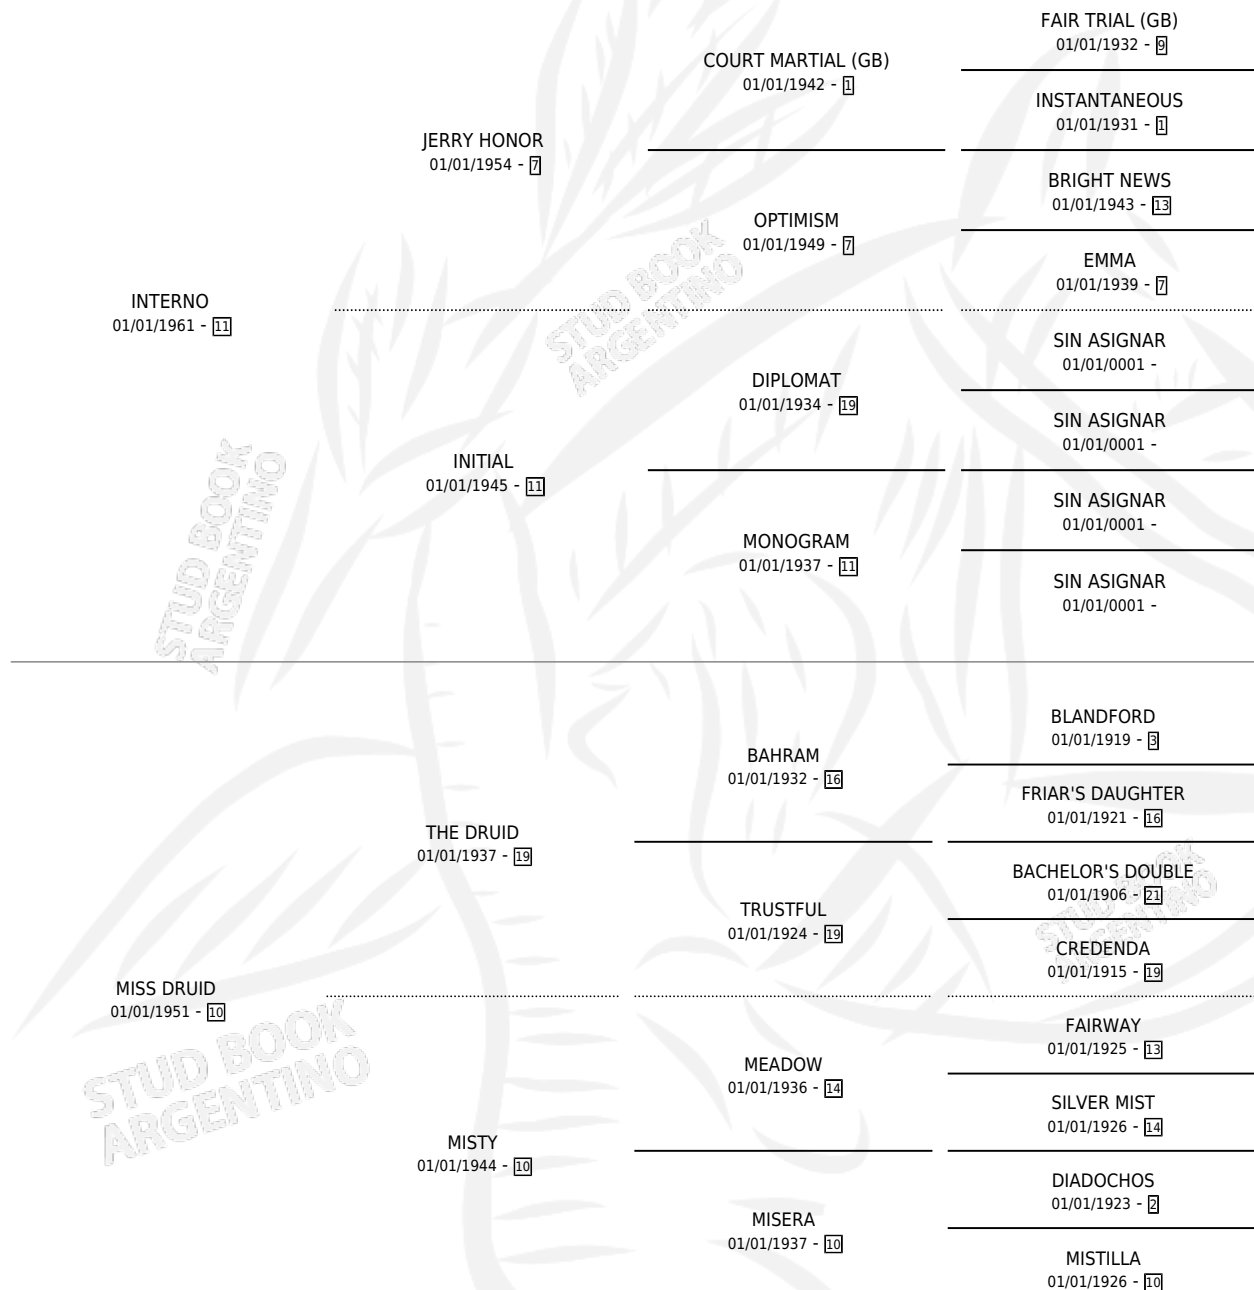

MELIA

por **INTERNO** y **MISS DRUID** por **THE DRUID**

Argentina · Hembra · Zaino Doradillo · SP · 01/01/1968
Familia 10-d · Volumen 26

ESTADO

TIPIFICACIÓN SANGUÍNEA	X
TIPIFICACIÓN POR ADN	X
PASAPORTE	X
IDENTIFICACIÓN POR MICROCHIP	X
REPRODUCTOR	✓

Lugar de nacimiento: Campo particular

Criador: Haras R. C. B S. A.

~

HIJOS

	MACHOS	HEMBRAS
4 NACIERON	2	2
SIN ACTUACIONES		

PEDIGREE