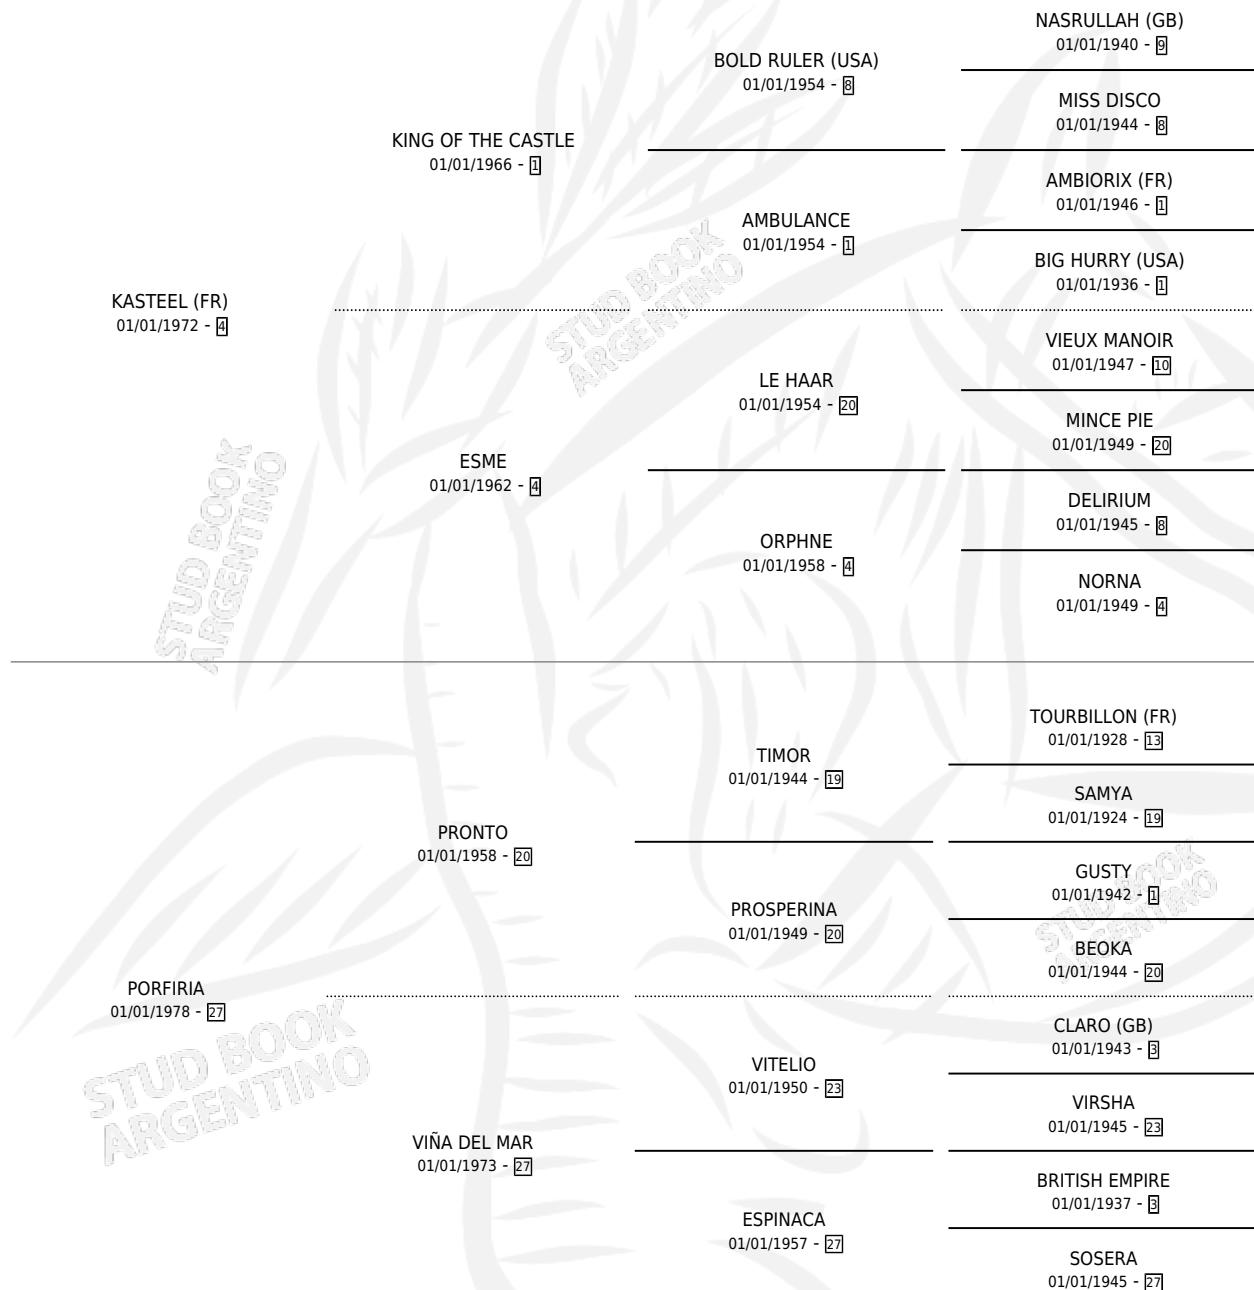

PORPHYRA

por **KASTEEL (FR)** y **PORFIRIA** por **PRONTO**

Argentina · Hembra · Zaino · SP · 23/10/1985
Familia 27-a · Volumen 32

ESTADO

| | |
|------------------------------|---|
| TIPIFICACIÓN SANGUÍNEA | ✓ |
| TIPIFICACIÓN POR ADN | ✓ |
| PASAPORTE | X |
| IDENTIFICACIÓN POR MICROCHIP | X |
| REPRODUCTOR | ✓ |

Lugar de nacimiento: El Pelado

Criador: Sin dato

~

HIJOS

| | MACHOS | HEMBRAS |
|---------------------------------|---------------------------------|---------------------------------|
| 11 NACIERON | 8 | 3 |
| 5 CORRIERON | 4 | 1 |
| 4 GANARON | 3 | 1 |
| 0 GANADORES CL | 0 GANADORES GR | 0 GANADORES G1 |

PEDIGREE

CAMPAÑA

Solo carreras oficiales de Argentina

POR EDAD

| EDAD | CC | 1° | 2° | 3° | 4° | 5° | NP | CLC | CLG | CLCG1 | CLGG1 | IMPORTE | GANANCIA / CC |
|---------|----|------|------|------|------|-------|-------|------|------|-------|-------|---------|---------------|
| 3 AÑOS | 4 | 0 | 0 | 0 | 0 | 1 | 3 | 0 | 0 | 0 | 0 | \$0 | \$0 |
| TOTALES | 4 | 0 | 0 | 0 | 0 | 1 | 3 | 0 | 0 | 0 | 0 | \$0 | \$0 |
| % | | 0.0% | 0.0% | 0.0% | 0.0% | 25.0% | 75.0% | 0.0% | 0.0% | 0.0% | 0.0% | | |