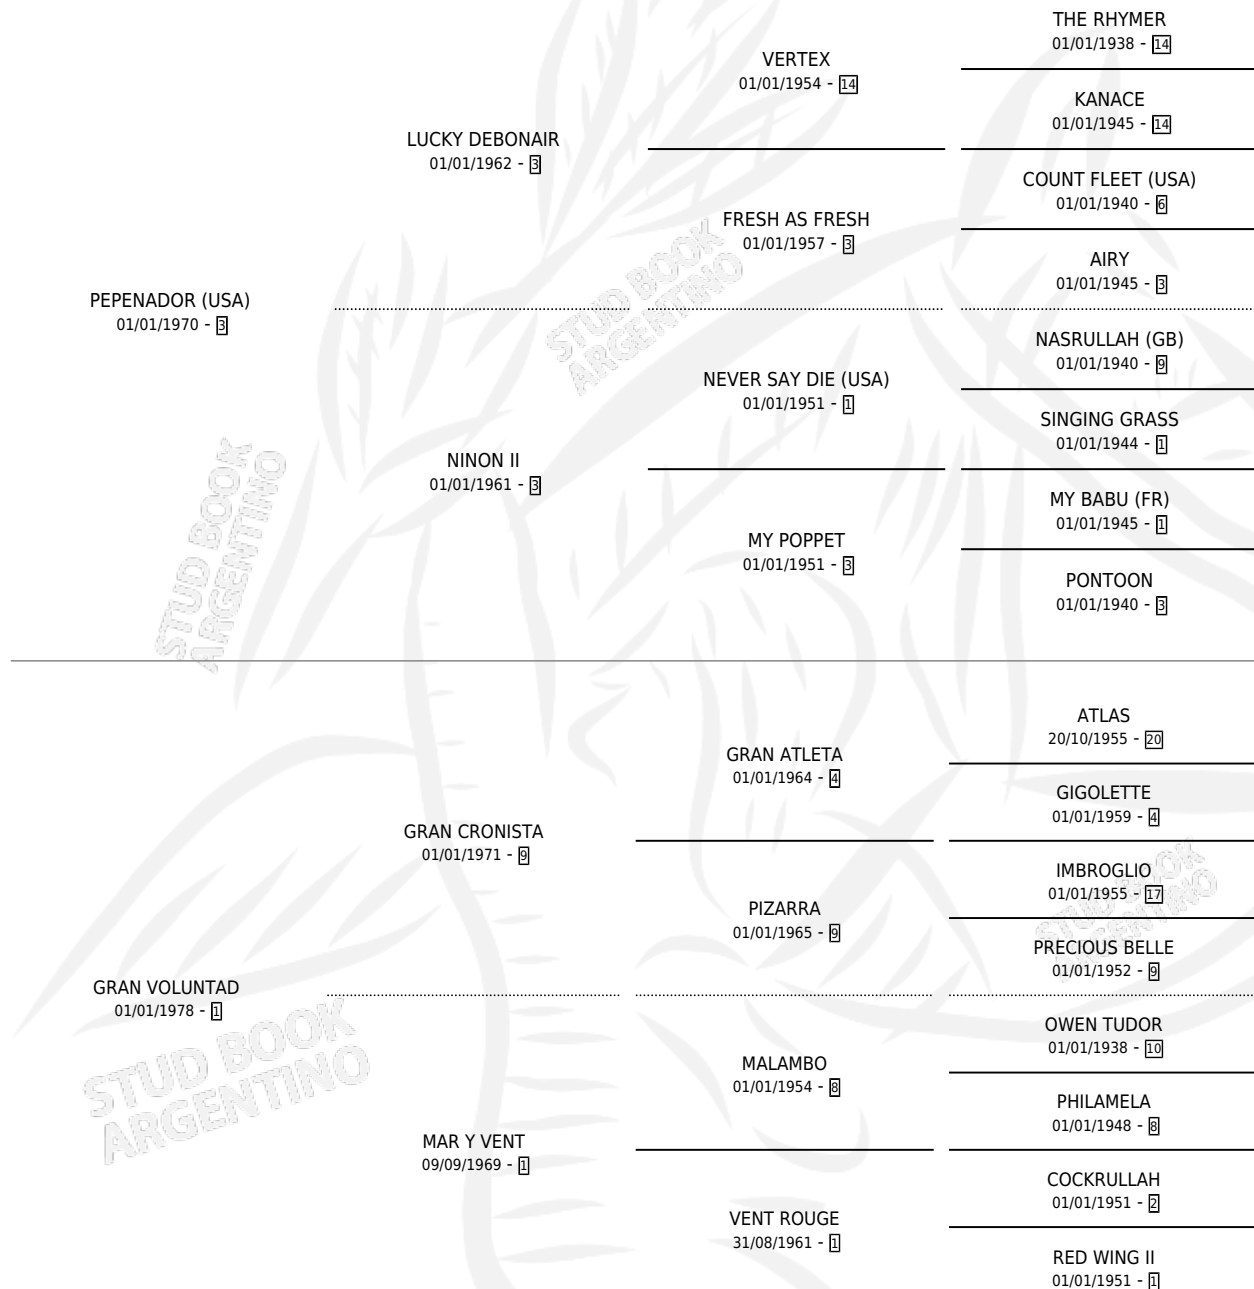

RENOVADORA

por **PEPENADOR (USA)** y **GRAN VOLUNTAD** por **GRAN CRONISTA**

Argentina · Hembra · Zaino Doradillo · SP · 16/10/1985
Familia 1-s · Volumen 32

ESTADO

TIPIFICACIÓN SANGUÍNEA	✓
TIPIFICACIÓN POR ADN	✓
PASAPORTE	X
IDENTIFICACIÓN POR MICROCHIP	X
REPRODUCTOR	✓

Lugar de nacimiento: La Calandria
Criador: Sin dato

~

HIJOS

	MACHOS	HEMBRAS
9 NACIERON	5	4
6 CORRIERON	5	1
6 GANARON	5	1

1	0	0
GANADORES CL	GANADORES GR	GANADORES G1

PEDIGREE