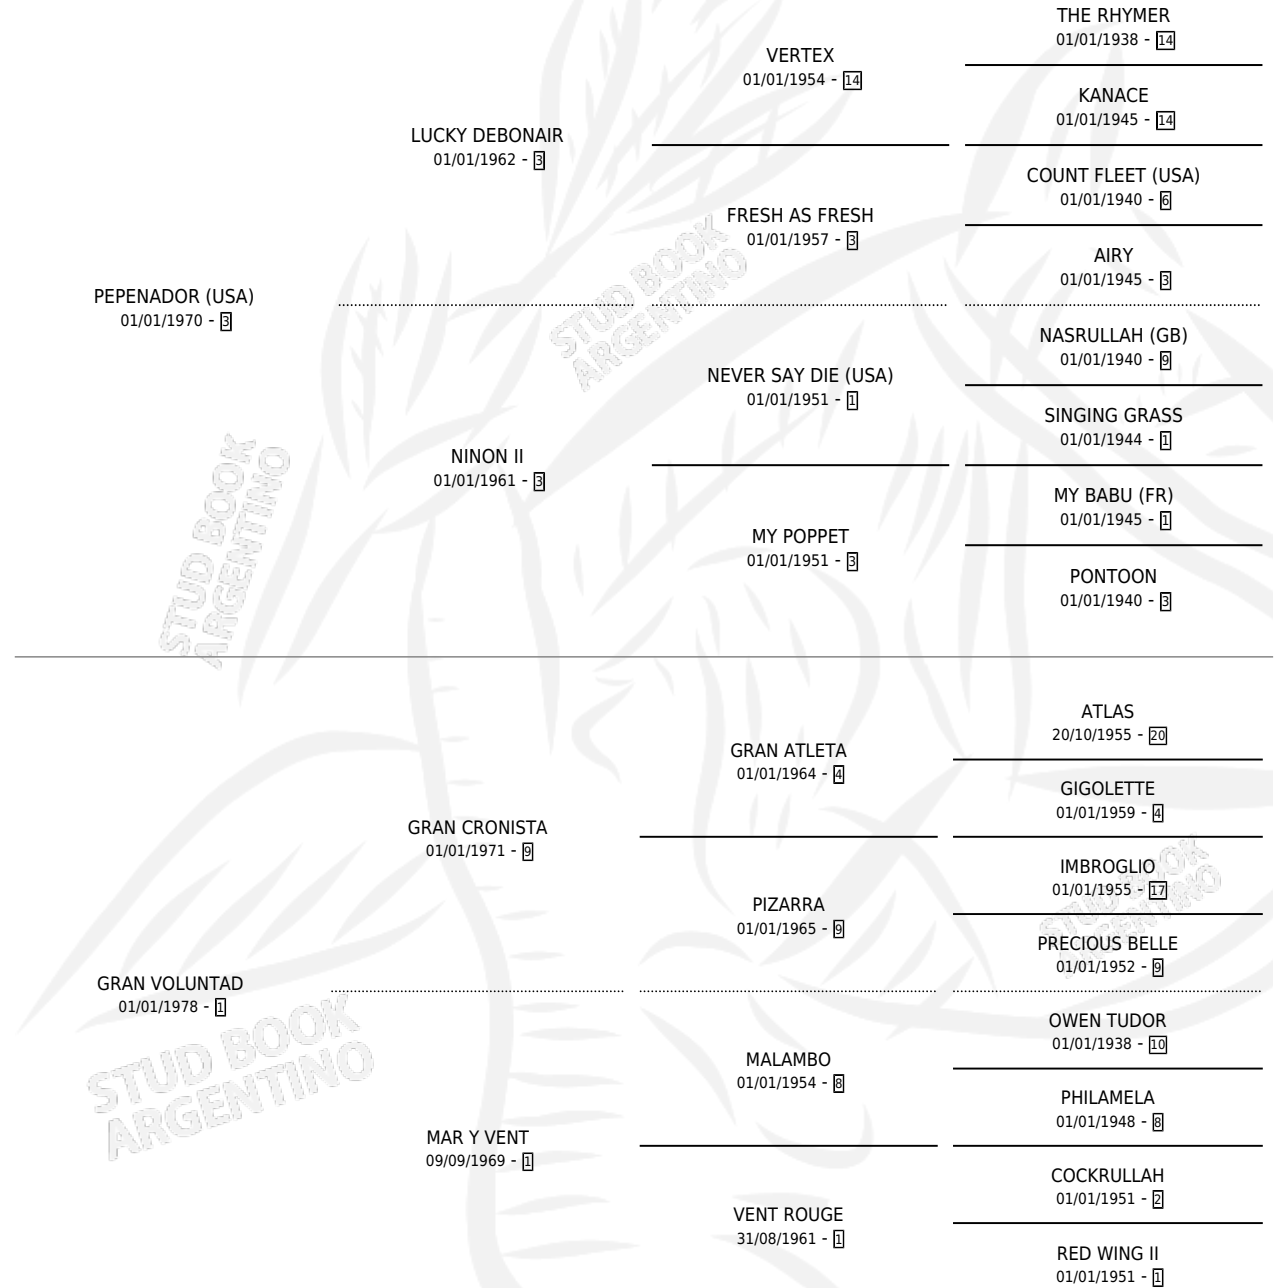

RENOVADORA

por **PEPENADOR (USA)** y **GRAN VOLUNTAD** por **GRAN CRONISTA**

Argentina · Hembra · Zaino Doradillo · SP · 16/10/1985
Familia 1-s · Volumen 32

ESTADO

TIPIFICACIÓN SANGUÍNEA	✓
TIPIFICACIÓN POR ADN	✓
PASAPORTE	X
IDENTIFICACIÓN POR MICROCHIP	X
REPRODUCTOR	✓

Lugar de nacimiento: La Calandria

Criador: Sin dato

~

HIJOS

	MACHOS	HEMBRAS
9 NACIERON	5	4
6 CORRIERON	5	1
6 GANARON	5	1

1	0	0
GANADORES CL	GANADORES GR	GANADORES G1

PEDIGREE

S

cimientos 9 / Efectividad 47.37%

PADRILLO	PRODUCTO	CRIADOR	1ER SERVICIO	ÚLTIMO SERVICIO
GLICK (USA)	Ø		20/08/2008	20/08/2008
RENOVADORA	Ø		15/12/2007	15/12/2007
Datos oficiales del Stud Book Argentino	Ø		30/11/2006	30/11/2006
GLICK (USA)	Ø		30/11/2006	30/11/2006
MONT LAURIER (USA)	MONT LAUREADA (H Z, 21/10/2006)	DILU	02/11/2005	02/11/2005
MONT LAURIER (USA)	Ø		31/10/2004	31/10/2004
ADORJINSKY (USA)	ADORADO BRUX (M Z, 05/10/2004)	HARAS DILU S.A.	23/10/2003	23/10/2003
YALE TWENTYNINER (USA)	Ø		17/08/2002	17/08/2002
MONT LAURIER (USA)	Ø		09/08/2001	09/08/2001
MONT LAURIER (USA)	MONT RENOVADO (M Z, 13/07/2001)	SIN DATO	06/08/2000	06/08/2000
MONT LAURIER (USA)	Ø		19/11/1999	19/11/1999
MONT LAURIER (USA)	Ø		22/11/1998	22/11/1998
YALE TWENTYNINER (USA)	WEST RENOVADO (M Z, 14/10/1998)	SIN DATO	04/11/1997	04/11/1997
MAT-BOY	MAT'S BATI (M Z, 01/10/1997) •MURIÓ EL 18/11/2004•	SIN DATO	16/10/1996	16/10/1996
FRIUL	FRAGORCITO (M AT, 10/09/1996)	SIN DATO	29/09/1995	29/09/1995
MAT-BOY	MAT'S NUEVA (H A, 07/09/1995)	SIN DATO	24/09/1994	24/09/1994
BORDEAUX BOB (USA)	Ø		11/09/1993	11/09/1993
MAT-BOY	MAT'S RENOVADA (H Z, 01/09/1993)	SIN DATO	13/09/1992	13/09/1992
BORDEAUX BOB (USA)	Ø		30/10/1991	30/10/1991
BORDEAUX BOB (USA)	RENOVADA BORDEAUX (H Z, 12/10/1991) •MURIÓ EL 06/08/2003•	SIN DATO	17/10/1990	17/10/1990