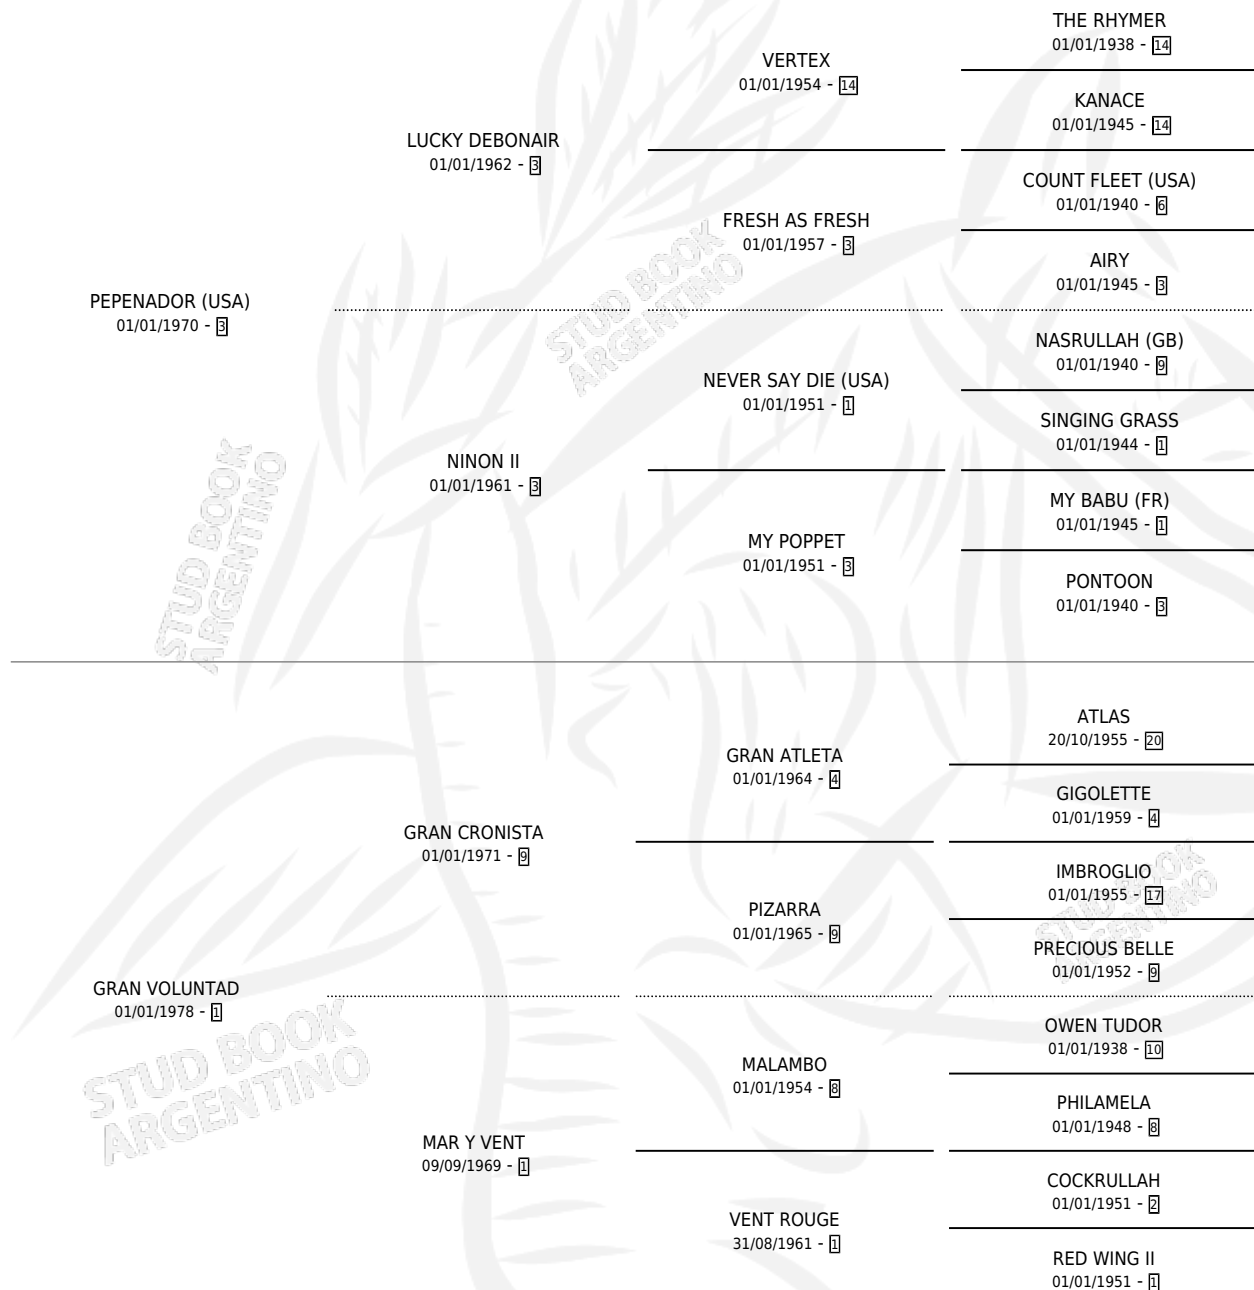

RENOVADORA

por **PEPENADOR (USA)** y **GRAN VOLUNTAD** por **GRAN CRONISTA**

Argentina · Hembra · Zaino Doradillo · SP · 16/10/1985
Familia 1-s · Volumen 32

ESTADO

TIPIFICACIÓN SANGUÍNEA	✓
TIPIFICACIÓN POR ADN	✓
PASAPORTE	X
IDENTIFICACIÓN POR MICROCHIP	X
REPRODUCTOR	✓

Lugar de nacimiento: La Calandria
Criador: Sin dato

~

HIJOS

	MACHOS	HEMBRAS
9 NACIERON	5	4
6 CORRIERON	5	1
6 GANARON	5	1

1	0	0
GANADORES CL	GANADORES GR	GANADORES G1

PEDIGREE

S

cimientos 9 / Efectividad 47.37%

PADRILLO	PRODUCTO	CRIADOR	1ER SERVICIO	ÚLTIMO SERVICIO
GLICK (USA)	Ø		20/08/2008	20/08/2008
RENOVADORA	Ø		15/12/2007	15/12/2007
Datos oficiales del Stud Book Argentino	Ø		30/11/2006	30/11/2006
GLICK (USA)	Ø		30/11/2006	30/11/2006
MONT LAURIER (USA)	MONT LAUREADA (H Z, 21/10/2006)	DILU	02/11/2005	02/11/2005
MONT LAURIER (USA)	Ø		31/10/2004	31/10/2004
ADORJINSKY (USA)	ADORADO BRUX (M Z, 05/10/2004)	HARAS DILU S.A.	23/10/2003	23/10/2003
YALE TWENTYNINER (USA)	Ø		17/08/2002	17/08/2002
MONT LAURIER (USA)	Ø		09/08/2001	09/08/2001
MONT LAURIER (USA)	MONT RENOVADO (M Z, 13/07/2001)	SIN DATO	06/08/2000	06/08/2000
MONT LAURIER (USA)	Ø		19/11/1999	19/11/1999
MONT LAURIER (USA)	Ø		22/11/1998	22/11/1998
YALE TWENTYNINER (USA)	WEST RENOVADO (M Z, 14/10/1998)	SIN DATO	04/11/1997	04/11/1997
MAT-BOY	MAT'S BATI (M Z, 01/10/1997) •MURIÓ EL 18/11/2004•	SIN DATO	16/10/1996	16/10/1996
FRIUL	FRAGORCITO (M AT, 10/09/1996)	SIN DATO	29/09/1995	29/09/1995
MAT-BOY	MAT'S NUEVA (H A, 07/09/1995)	SIN DATO	24/09/1994	24/09/1994
BORDEAUX BOB (USA)	Ø		11/09/1993	11/09/1993
MAT-BOY	MAT'S RENOVADA (H Z, 01/09/1993)	SIN DATO	13/09/1992	13/09/1992
BORDEAUX BOB (USA)	Ø		30/10/1991	30/10/1991
BORDEAUX BOB (USA)	RENOVADA BORDEAUX (H Z, 12/10/1991) •MURIÓ EL 06/08/2003•	SIN DATO	17/10/1990	17/10/1990