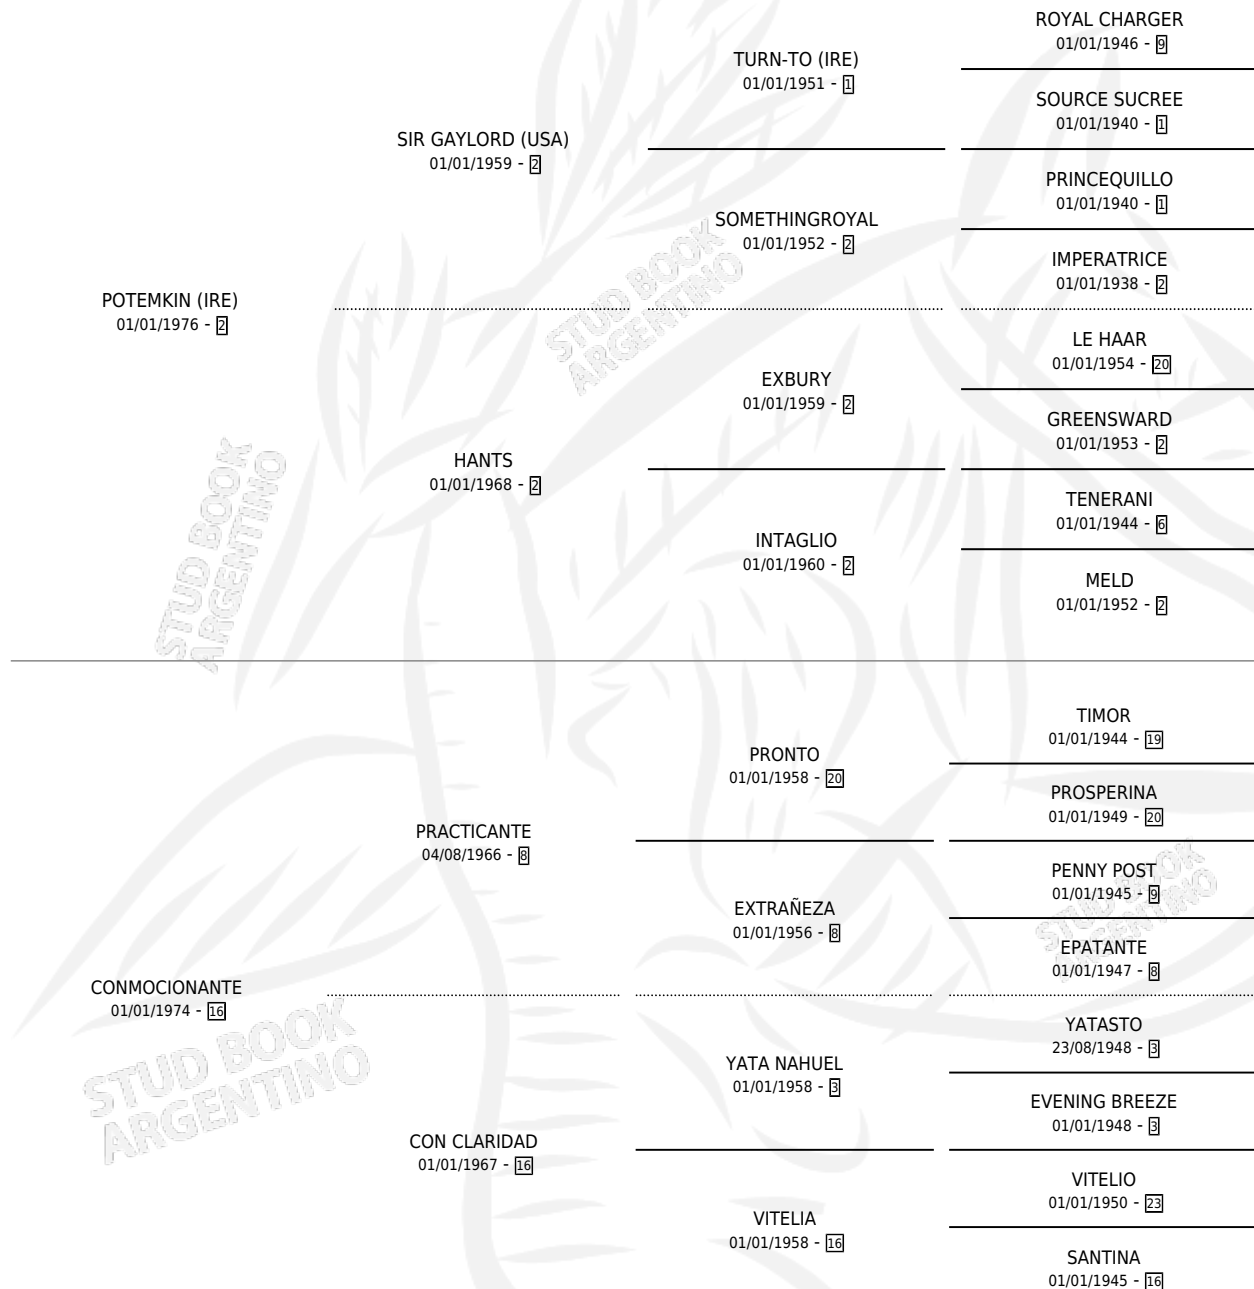

I'M SWEETS

por **POTEMKIN (IRE)** y **CONMOCIONANTE** por **PRACTICANTE**

Argentina · Macho · Zaino · SP · 25/10/1985
Familia 16-e · Volumen 32

ESTADO

TIPIFICACIÓN SANGUÍNEA	X
TIPIFICACIÓN POR ADN	X
PASAPORTE	X
IDENTIFICACIÓN POR MICROCHIP	X
REPRODUCTOR	X

Lugar de nacimiento: La Calandria

Criador: La Calandria

PEDIGREE

CAMPAÑA

Solo carreras oficiales de Argentina

POR EDAD

EDAD	CC	1°	2°	3°	4°	5°	NP	CLC	CLG	CLCG1	CLGG1	IMPORTE	GANANCIA / CC
3 AÑOS	4	0	0	2	1	1	0	0	0	0	0	\$0	\$0
TOTALES	4	0	0	2	1	1	0	0	0	0	0	\$0	\$0
%		0.0%	0.0%	50.0%	25.0%	25.0%	0.0%	0.0%	0.0%	0.0%	0.0%		