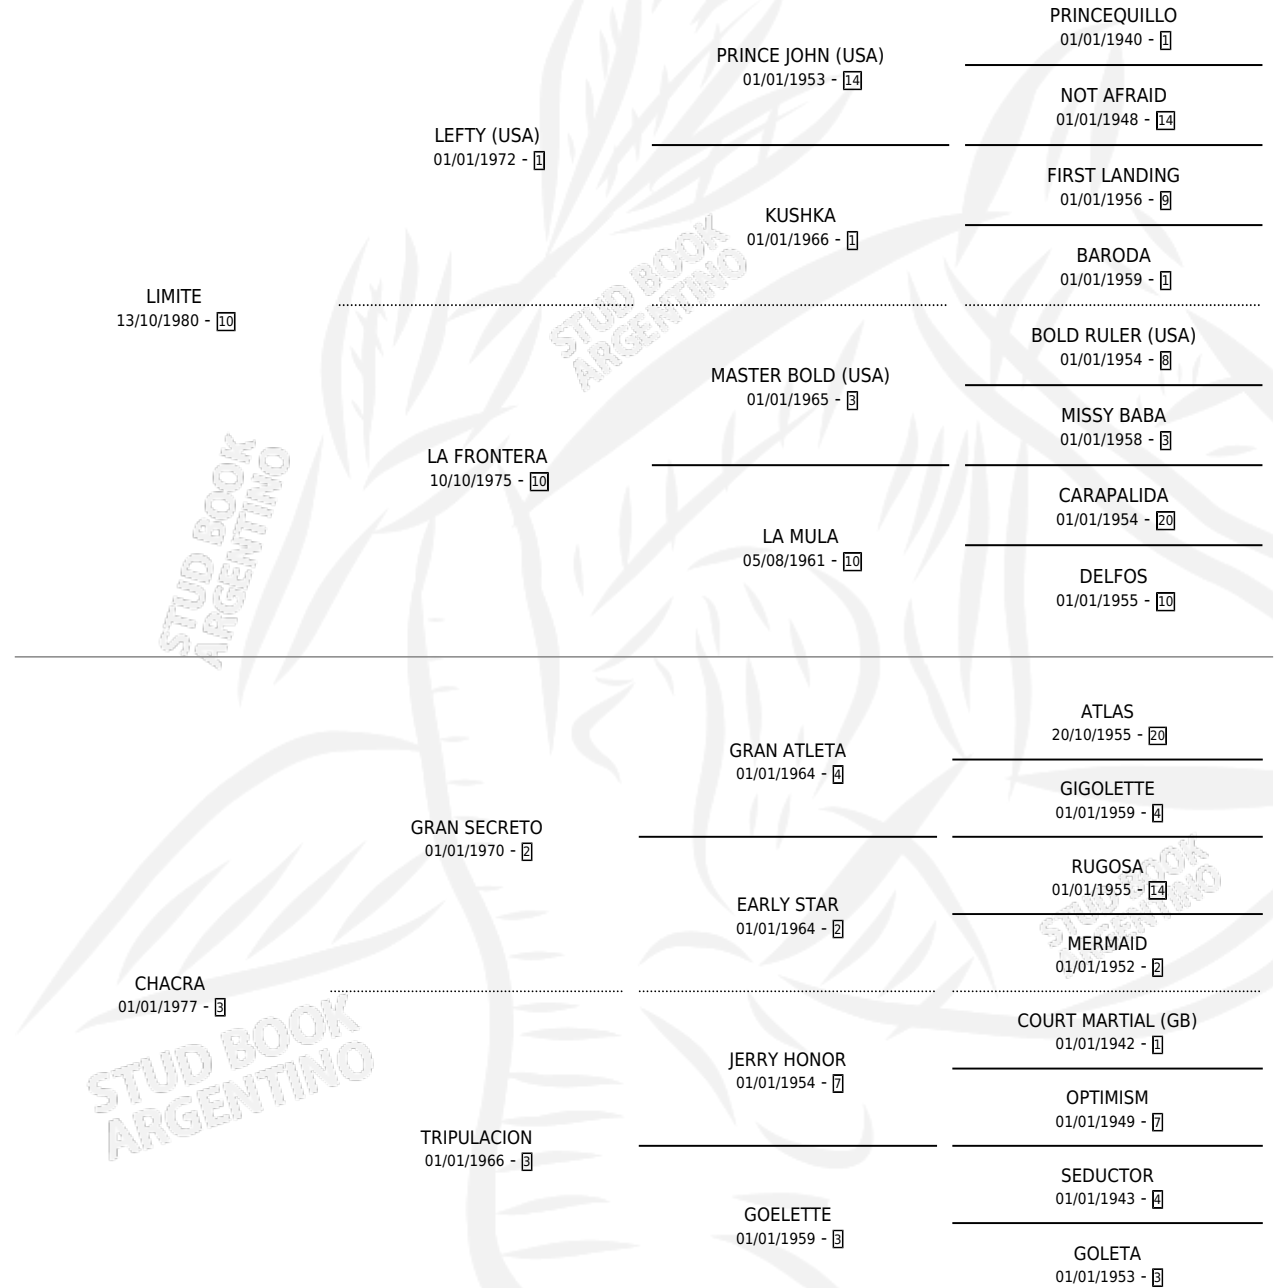

CHASANDRA

por LIMITE y CHACRA por GRAN SECRETO

Argentina · Hembra · Tordillo · SP · 06/10/1985
Familia 3-b · Volumen 32

ESTADO

TIPIFICACIÓN SANGUÍNEA	✓
TIPIFICACIÓN POR ADN	X
PASAPORTE	X
IDENTIFICACIÓN POR MICROCHIP	X
REPRODUCTOR	✓

Lugar de nacimiento: Campo particular

Criador: Sin dato

~

HIJOS

	MACHOS	HEMBRAS
1 NACIERON	0	1
1 CORRIERON	0	1

SIN ACTUACIONES

PEDIGREE