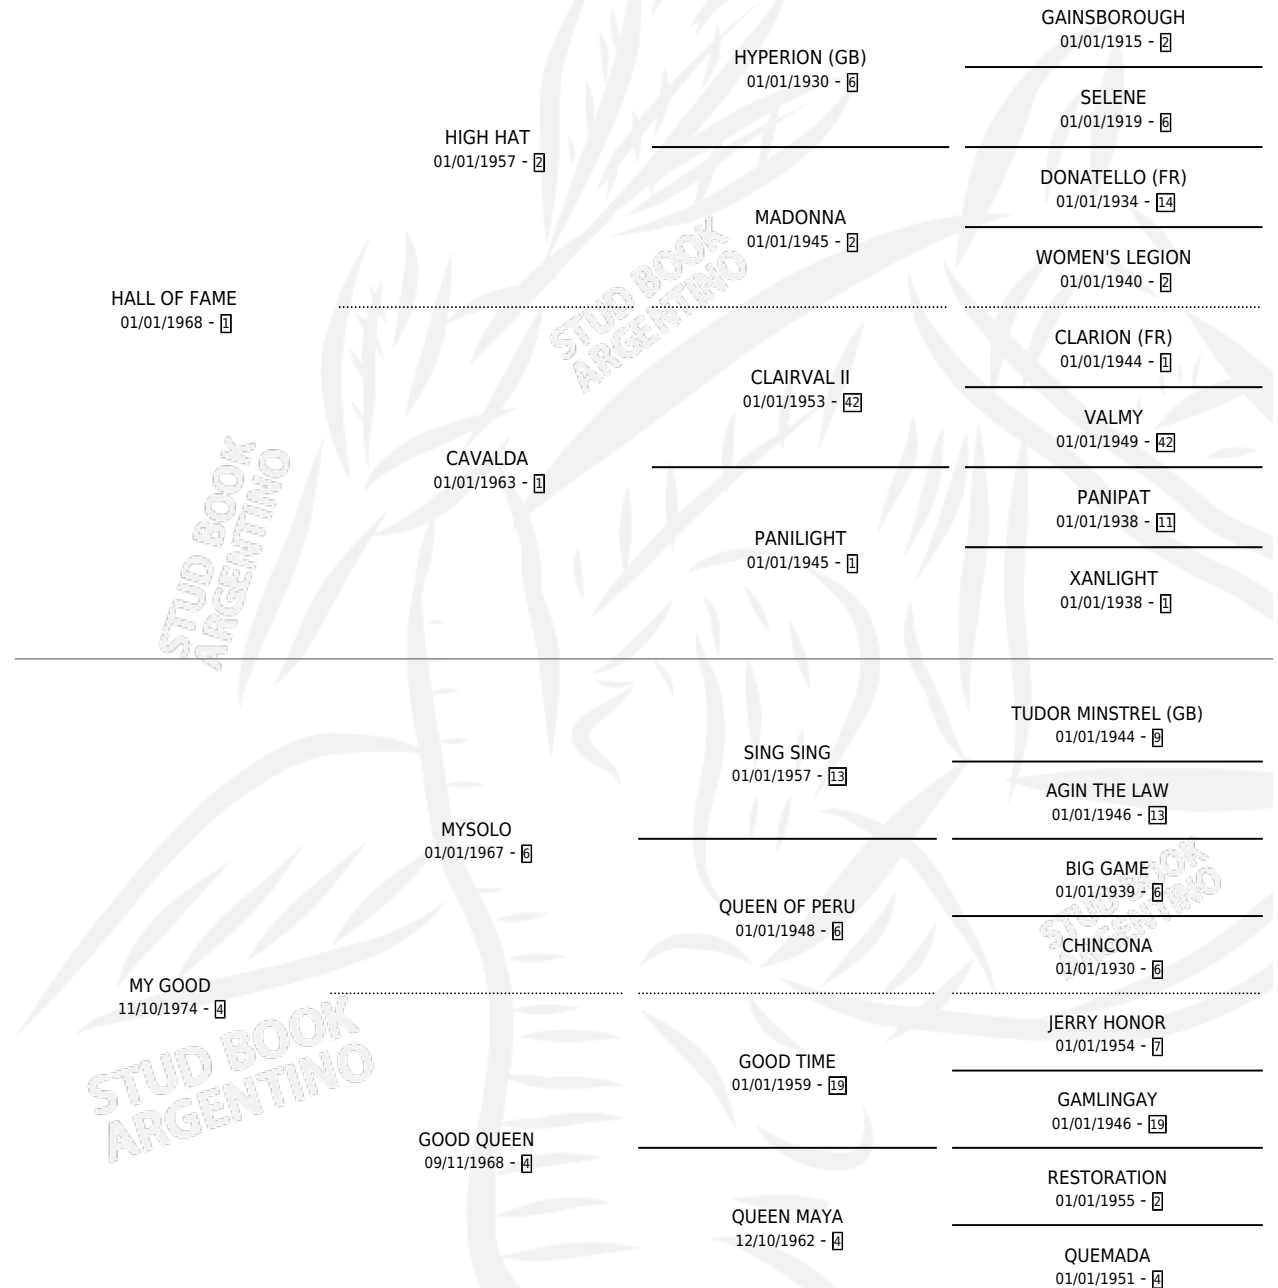

GOOD DAY

por HALL OF FAME y MY GOOD por MYSOLO

Argentina · Hembra · Zaino · SP · 20/10/1985
Familia 4-o · Volumen 32

ESTADO

TIPIFICACIÓN SANGUÍNEA	✓
TIPIFICACIÓN POR ADN	X
PASAPORTE	X
IDENTIFICACIÓN POR MICROCHIP	X
REPRODUCTOR	✓

Lugar de nacimiento: El Malacate

Criador: Sin dato

~

HIJOS

	MACHOS	HEMBRAS
2 NACIERON	1	1
2 CORRIERON	1	1
2 GANARON	1	1
0 GANADORES CL	0 GANADORES GR	0 GANADORES G1

PEDIGREE