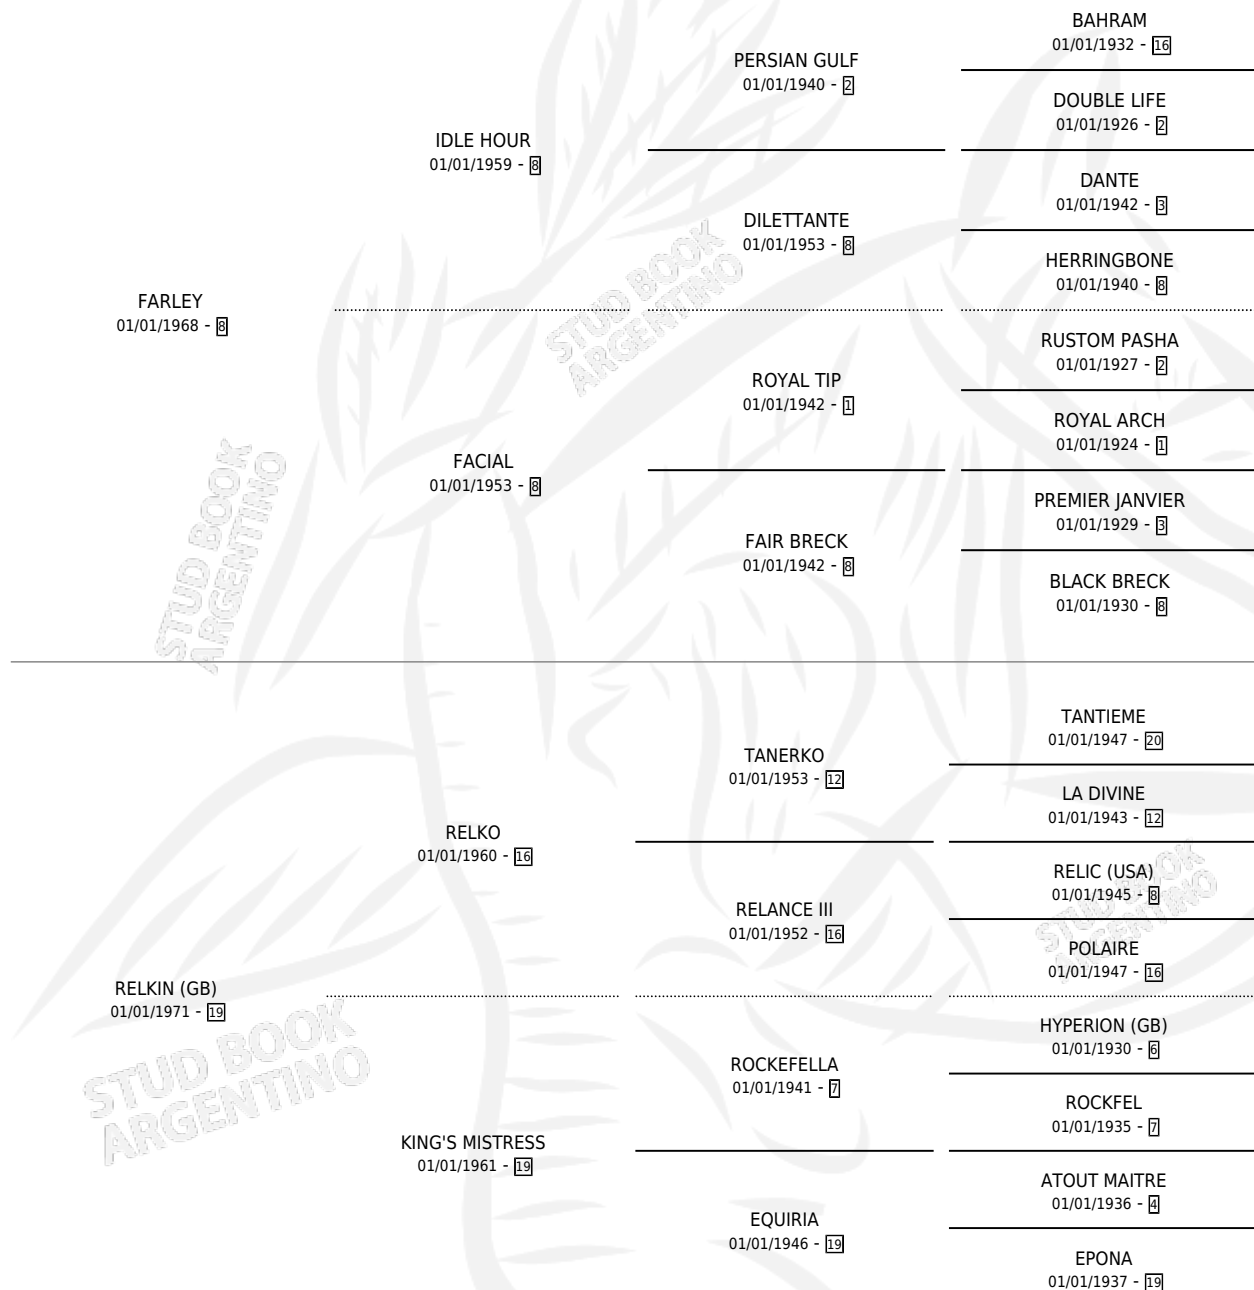

FLY JEWEL

por FARLEY y RELKIN (GB) por RELKO

Argentina · Hembra · Zaino · SP · 23/10/1985
Familia 19 · Volumen 32

ESTADO

TIPIFICACIÓN SANGUÍNEA	✓
TIPIFICACIÓN POR ADN	X
PASAPORTE	X
IDENTIFICACIÓN POR MICROCHIP	X
REPRODUCTOR	✓

Lugar de nacimiento: El Malacate

Criador: Sin dato

~

HIJOS

	MACHOS	HEMBRAS
5 NACIERON	2	3
2 CORRIERON	1	1

SIN ACTUACIONES

PEDIGREE

S

cimientos 5 / Efectividad 45.45%

PADRILLO	PRODUCTO	CRIADOR	1ER SERVICIO	ÚLTIMO SERVICIO
MET	Ø		12/08/2000	12/08/2000
FLY JEWEL	SHIRLY NUT (H ZD, 18/09/1999)	DON WALDINO	21/09/1998	21/09/1998
Datos oficiales del Stud Book Argentino	Ø		26/10/1997	27/10/1997
Documentado en studbook.org.ar	CHEST BILL (M Z, 16/10/1997) •MURIÓ EL 04/07/2000•	DON WALDINO	09/11/1996	09/11/1996
ROMANEE CONTI	ROMANCERA WAL (H Z, 05/10/1996) •MURIÓ EL 17/04/1997•	DON WALDINO	24/10/1995	24/10/1995
VILAS LIGHT	Ø		29/10/1994	03/11/1994
EL QUIMICO	SILVER JEWEL (H ZD, 21/10/1994)	SIN DATO	15/11/1993	17/11/1993
HAN BAY	Ø		17/10/1992	17/10/1992
HAN BAY	FLYBOAT (M ZD, 05/10/1992)	SIN DATO	06/10/1991	08/10/1991
HAN BAY	Ø		21/09/1990	10/12/1990
HARD CASH	Ø		05/10/1989	10/10/1989