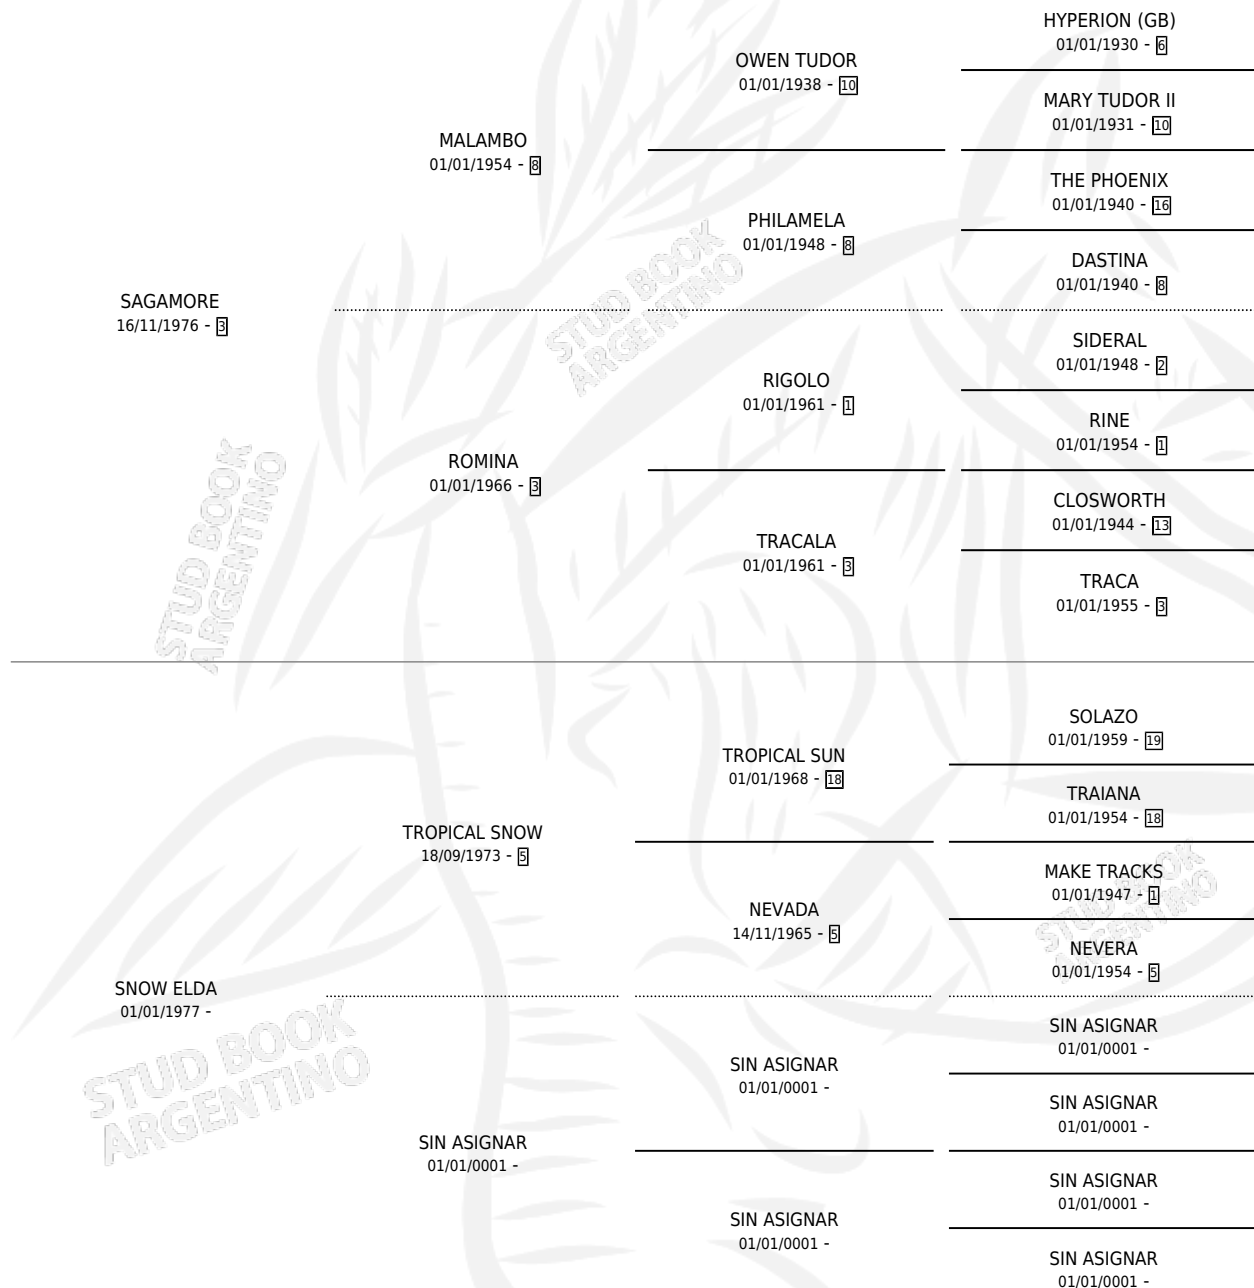

TUTTO BENE

por SAGAMORE y SNOW ELDA por TROPICAL SNOW

Argentina · Macho · Zaino · SP · 11/10/1985
Familia · Volumen 32

ESTADO

TIPIFICACIÓN SANGUÍNEA	X
TIPIFICACIÓN POR ADN	X
PASAPORTE	X
IDENTIFICACIÓN POR MICROCHIP	X
REPRODUCTOR	X

Lugar de nacimiento: El Pial

Criador: Sin dato

PEDIGREE

CAMPAÑA

Solo carreras oficiales de Argentina

POR EDAD

EDAD	CC	1°	2°	3°	4°	5°	NP	CLC	CLG	CLCG1	CLGG1	IMPORTE	GANANCIA / CC
4 AÑOS	1	0	0	0	0	0	1	0	0	0	0	\$0	\$0
TOTALES	1	0	0	0	0	0	1	0	0	0	0	\$0	\$0
%		0.0%	0.0%	0.0%	0.0%	0.0%	100%	0.0%	0.0%	0.0%	0.0%		