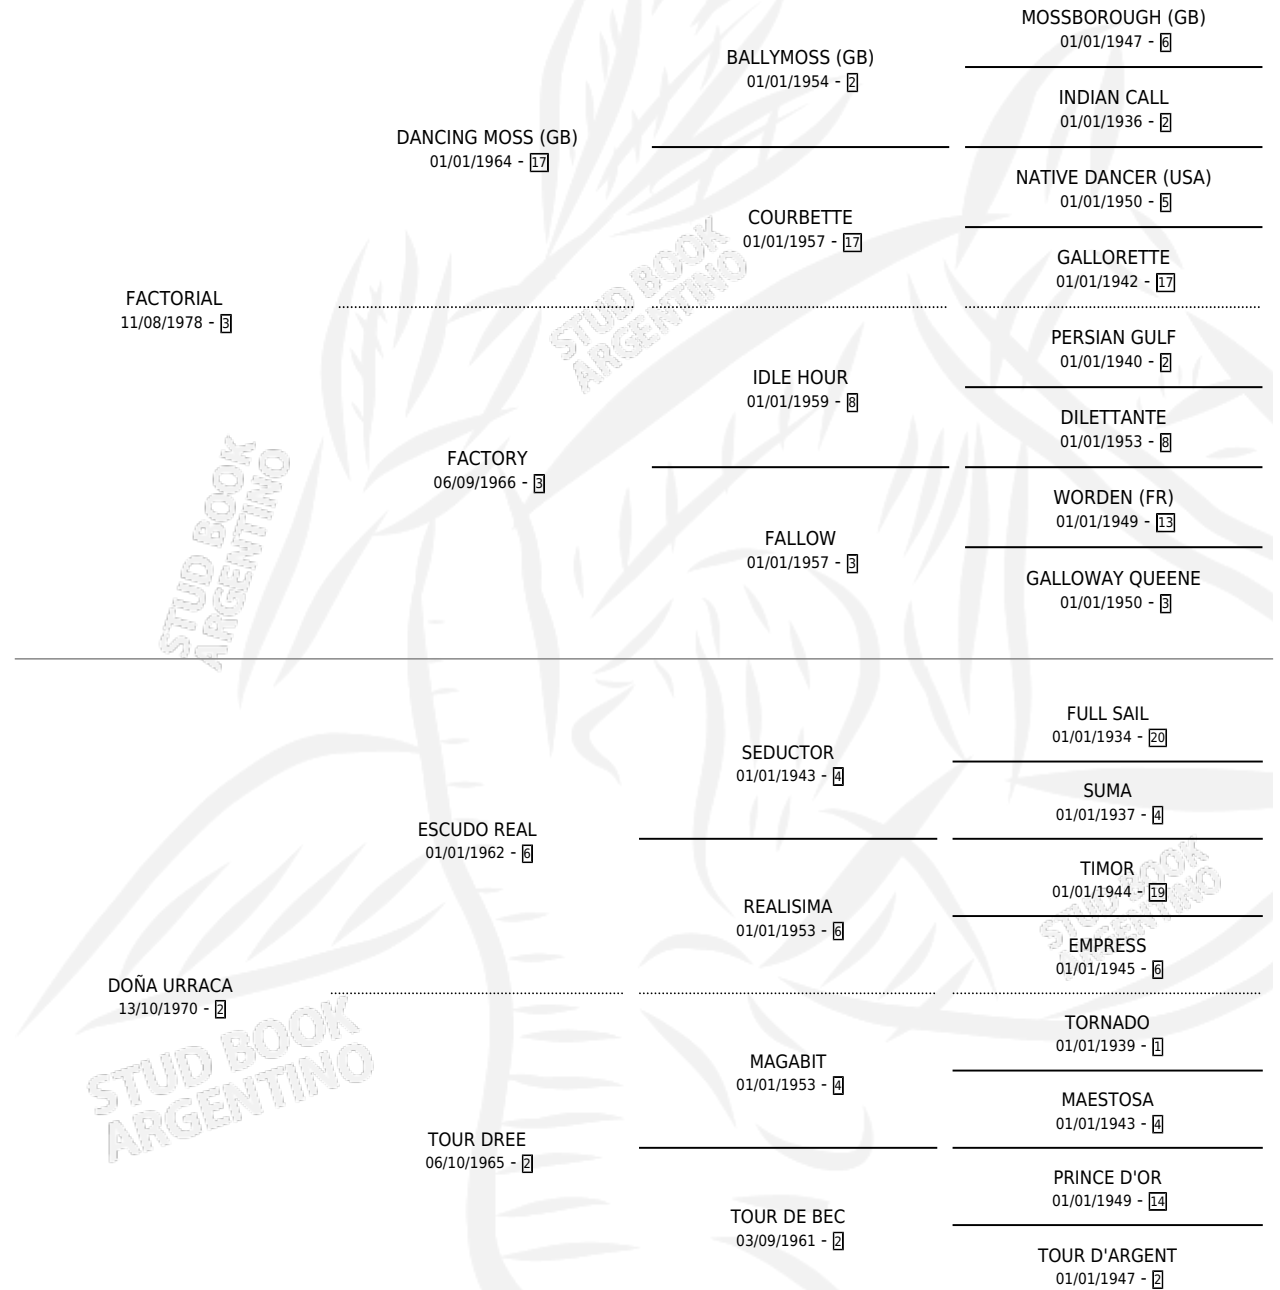

QUE AVE

por **FACTORIAL** y **DOÑA URRACA** por **ESCUDO REAL**

Argentina · Hembra · Alazan · SP · 10/10/1985
Familia 2-s · Volumen 32

ESTADO

TIPIFICACIÓN SANGUÍNEA	X
TIPIFICACIÓN POR ADN	X
PASAPORTE	X
IDENTIFICACIÓN POR MICROCHIP	X
REPRODUCTOR	✓

Lugar de nacimiento: La Florida

Criador: Sin dato

PEDIGREE

CAMPAÑA

Solo carreras oficiales de Argentina

POR EDAD

EDAD	CC	1°	2°	3°	4°	5°	NP	CLC	CLG	CLCG1	CLGG1	IMPORTE	GANANCIA / CC
2 AÑOS	1	1	0	0	0	0	0	0	0	0	0	\$0	\$0
3 AÑOS	4	1	0	0	1	0	2	0	0	0	0	\$0	\$0
4 AÑOS	7	1	0	2	0	0	4	0	0	0	0	\$0	\$0
5 AÑOS	2	1	0	0	0	0	1	0	0	0	0	\$0	\$0
TOTALES	14	4	0	2	1	0	7	0	0	0	0	\$0	\$0
%		28.6%	0.0%	14.3%	7.1%	0.0%	50.0%	0.0%	0.0%	0.0%	0.0%		