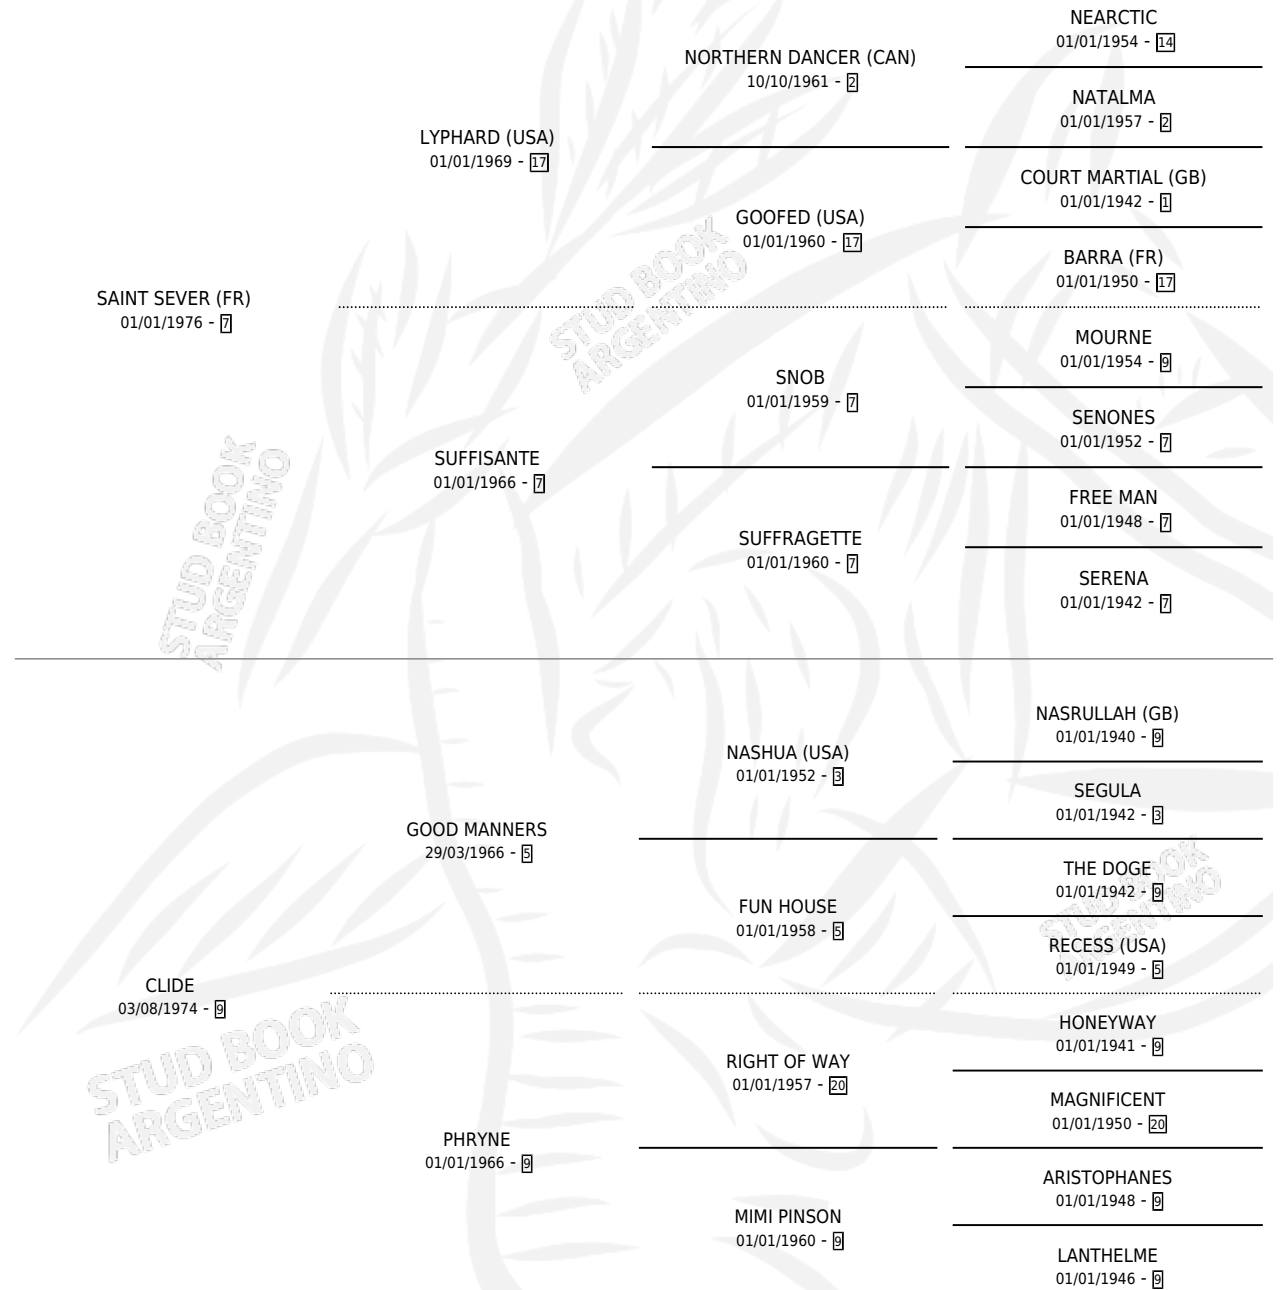

COPELIA

por SAINT SEVER (FR) y CLIDE por GOOD MANNERS

Argentina · Hembra · Alazan · SP · 05/10/1985
Familia 9-g · Volumen 32

ESTADO

TIPIFICACIÓN SANGUÍNEA	X
TIPIFICACIÓN POR ADN	X
PASAPORTE	X
IDENTIFICACIÓN POR MICROCHIP	X
REPRODUCTOR	X

Lugar de nacimiento: Las Ortigas

Criador: Sin dato

PEDIGREE

COPELIA

Datos oficiales del Stud Book Argentino

Documento generado el 28/04/2026

studbook.org.ar