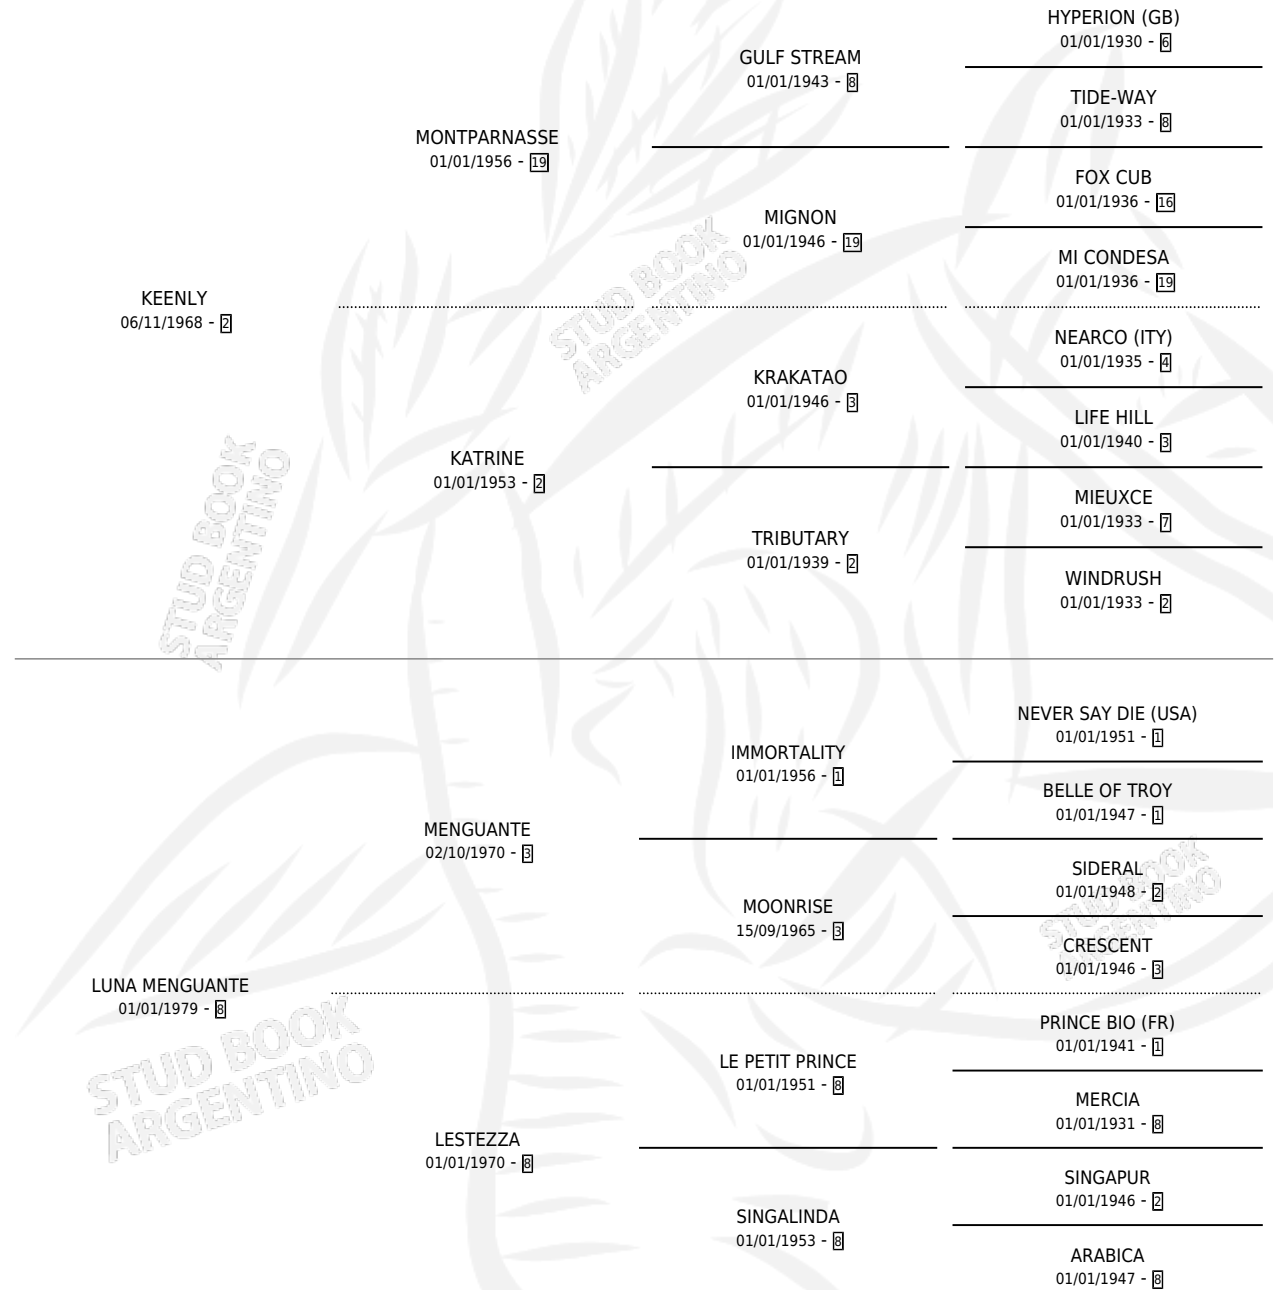

KE GONZA

por KEENLY y LUNA MENGUANTE por MENGUANTE

Argentina · Macho · Zaino · SP · 13/10/1985
Familia 8-j · Volumen 32

ESTADO

TIPIFICACIÓN SANGUÍNEA	X
TIPIFICACIÓN POR ADN	X
PASAPORTE	X
IDENTIFICACIÓN POR MICROCHIP	X
REPRODUCTOR	X

Lugar de nacimiento: Natacha

Criador: Sin dato

PEDIGREE

CAMPAÑA

Solo carreras oficiales de Argentina

POR EDAD

EDAD	CC	1°	2°	3°	4°	5°	NP	CLC	CLG	CLCG1	CLGG1	IMPORTE	GANANCIA / CC
4 AÑOS	5	0	0	0	0	0	5	0	0	0	0	\$0	\$0
TOTALES	5	0	0	0	0	0	5	0	0	0	0	\$0	\$0
%		0.0%	0.0%	0.0%	0.0%	0.0%	100%	0.0%	0.0%	0.0%	0.0%		