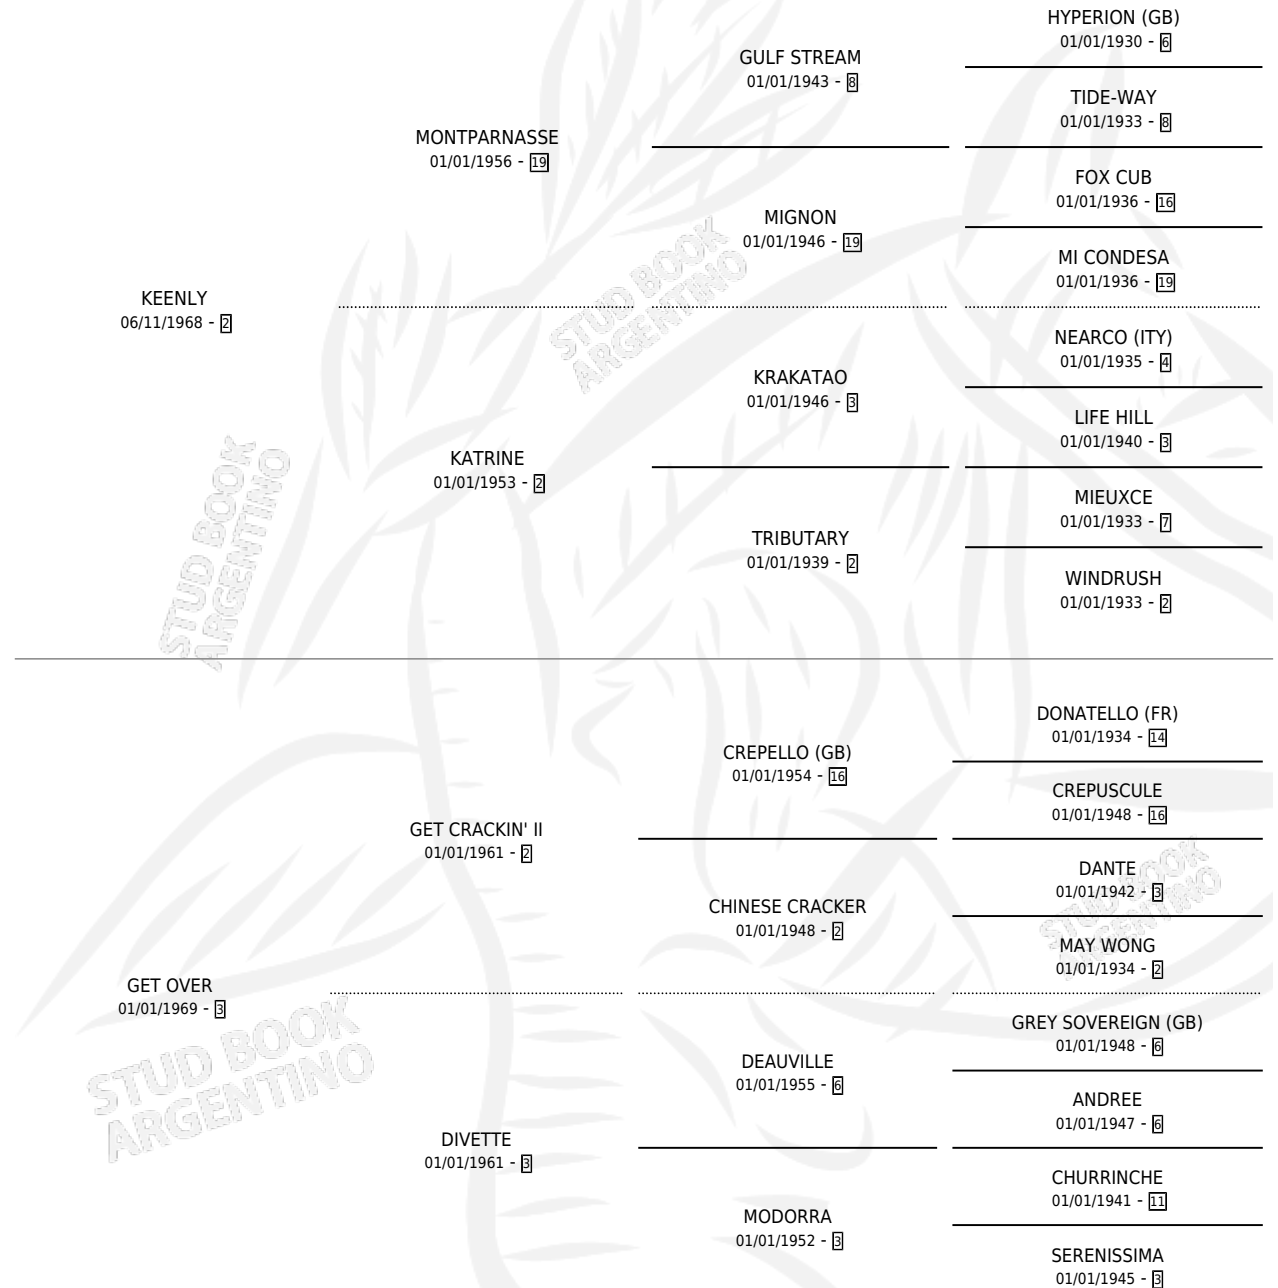

KE NATI

por KEENLY y GET OVER por GET CRACKIN' II

Argentina · Hembra · Zaino · SP · 28/10/1985
Familia 3-b · Volumen 32

ESTADO

TIPIFICACIÓN SANGUÍNEA	X
TIPIFICACIÓN POR ADN	X
PASAPORTE	X
IDENTIFICACIÓN POR MICROCHIP	X
REPRODUCTOR	X

Lugar de nacimiento: Natacha

Criador: Sin dato

PEDIGREE

KE NATI

Datos oficiales del Stud Book Argentino

Documento generado el 10/05/2026

studbook.org.ar