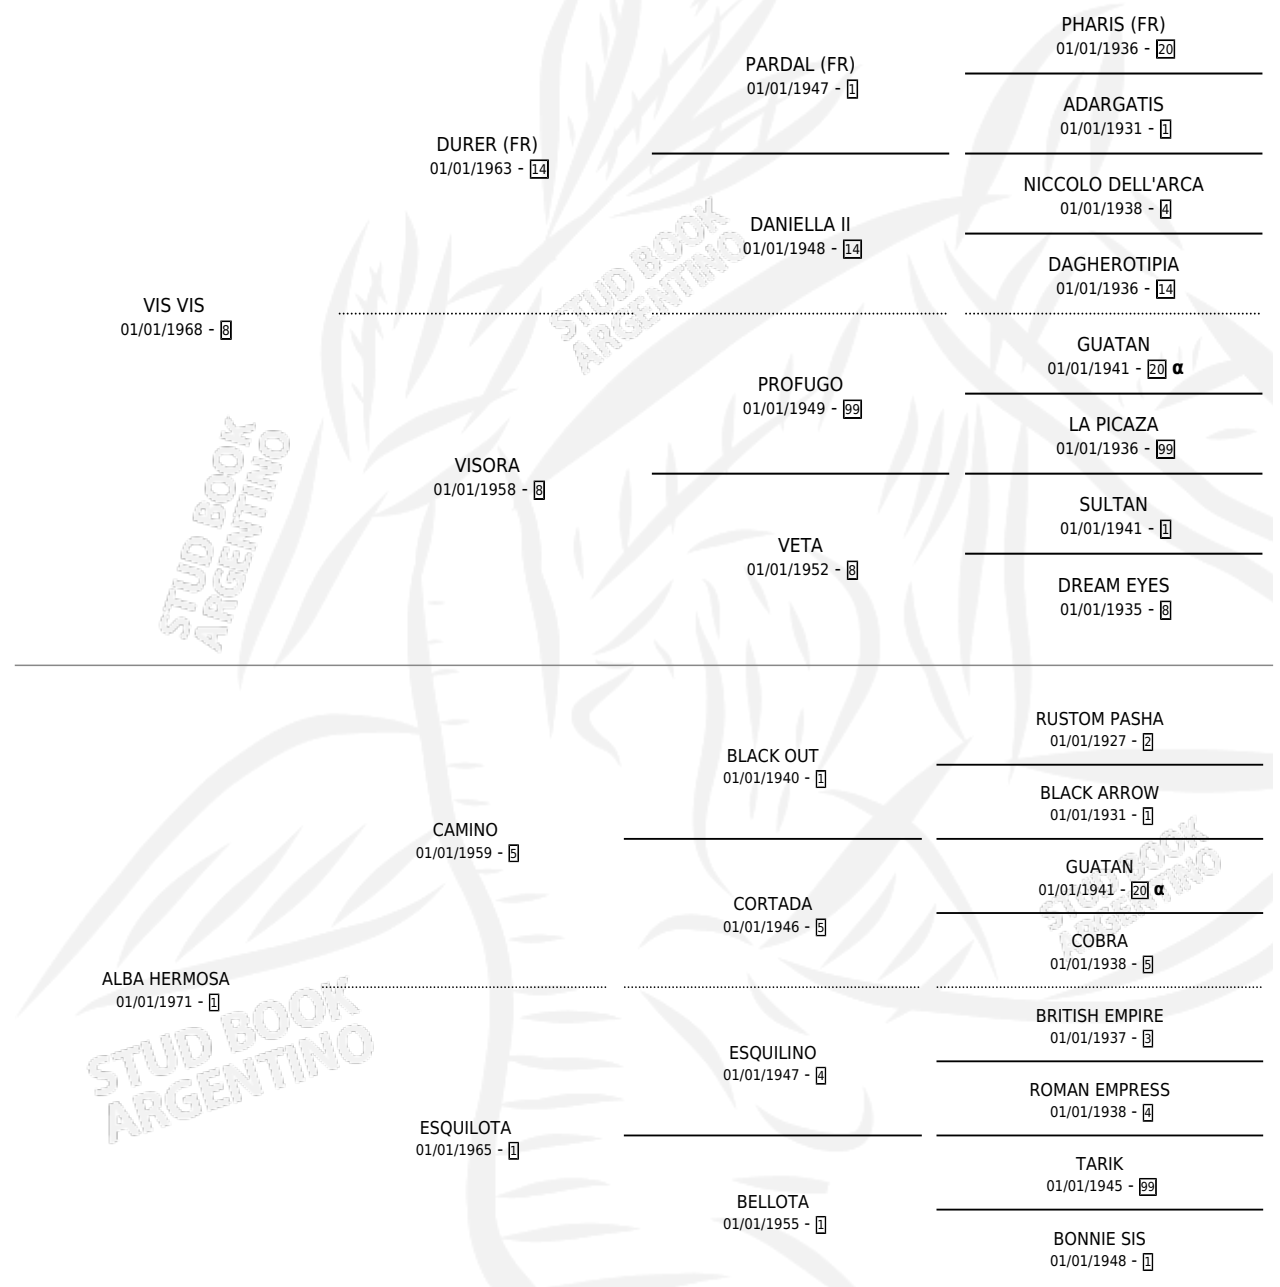

DON COCOROLO

por VIS VIS y ALBA HERMOSA por CAMINO

Argentina · Macho · Zaino · SP · 25/10/1985
Familia 1 · Volumen 32

ESTADO

TIPIFICACIÓN SANGUÍNEA	X
TIPIFICACIÓN POR ADN	X
PASAPORTE	X
IDENTIFICACIÓN POR MICROCHIP	X
REPRODUCTOR	X

Lugar de nacimiento: Don Herman

Criador: Sin dato

PEDIGREE

INBREEDING : α

CAMPAÑA

Solo carreras oficiales de Argentina

POR EDAD

EDAD	CC	1°	2°	3°	4°	5°	NP	CLC	CLG	CLCG1	CLGG1	IMPORTE	GANANCIA / CC
3 AÑOS	1	0	0	0	0	0	1	0	0	0	0	\$0	\$0
4 AÑOS	4	0	0	1	0	0	3	0	0	0	0	\$0	\$0
6 AÑOS	2	0	0	0	0	1	1	0	0	0	0	\$0	\$0
TOTALES	7	0	0	1	0	1	5	0	0	0	0	\$0	\$0
%		0.0%	0.0%	14.3%	0.0%	14.3%	71.4%	0.0%	0.0%	0.0%	0.0%		

Placés en La Plata en 7 carreras disputadas.

POR DISTANCIA

HIPODROMO	CC	1°	2°	3°	4°	5°	NP	CLC	CLG	CLCG1	CLGG1	IMPORTE
LA PLATA	3	0	0	1	0	0	2	0	0	0	0	\$0
1200 MTS	3	0	0	1	0	0	2	0	0	0	0	\$0
PALERMO	3	0	0	0	0	1	2	0	0	0	0	\$0
1000 MTS	1	0	0	0	0	1	0	0	0	0	0	\$0
1400 MTS	2	0	0	0	0	0	2	0	0	0	0	\$0
SAN ISIDRO	1	0	0	0	0	0	1	0	0	0	0	\$0
1000 MTS	1	0	0	0	0	0	1	0	0	0	0	\$0