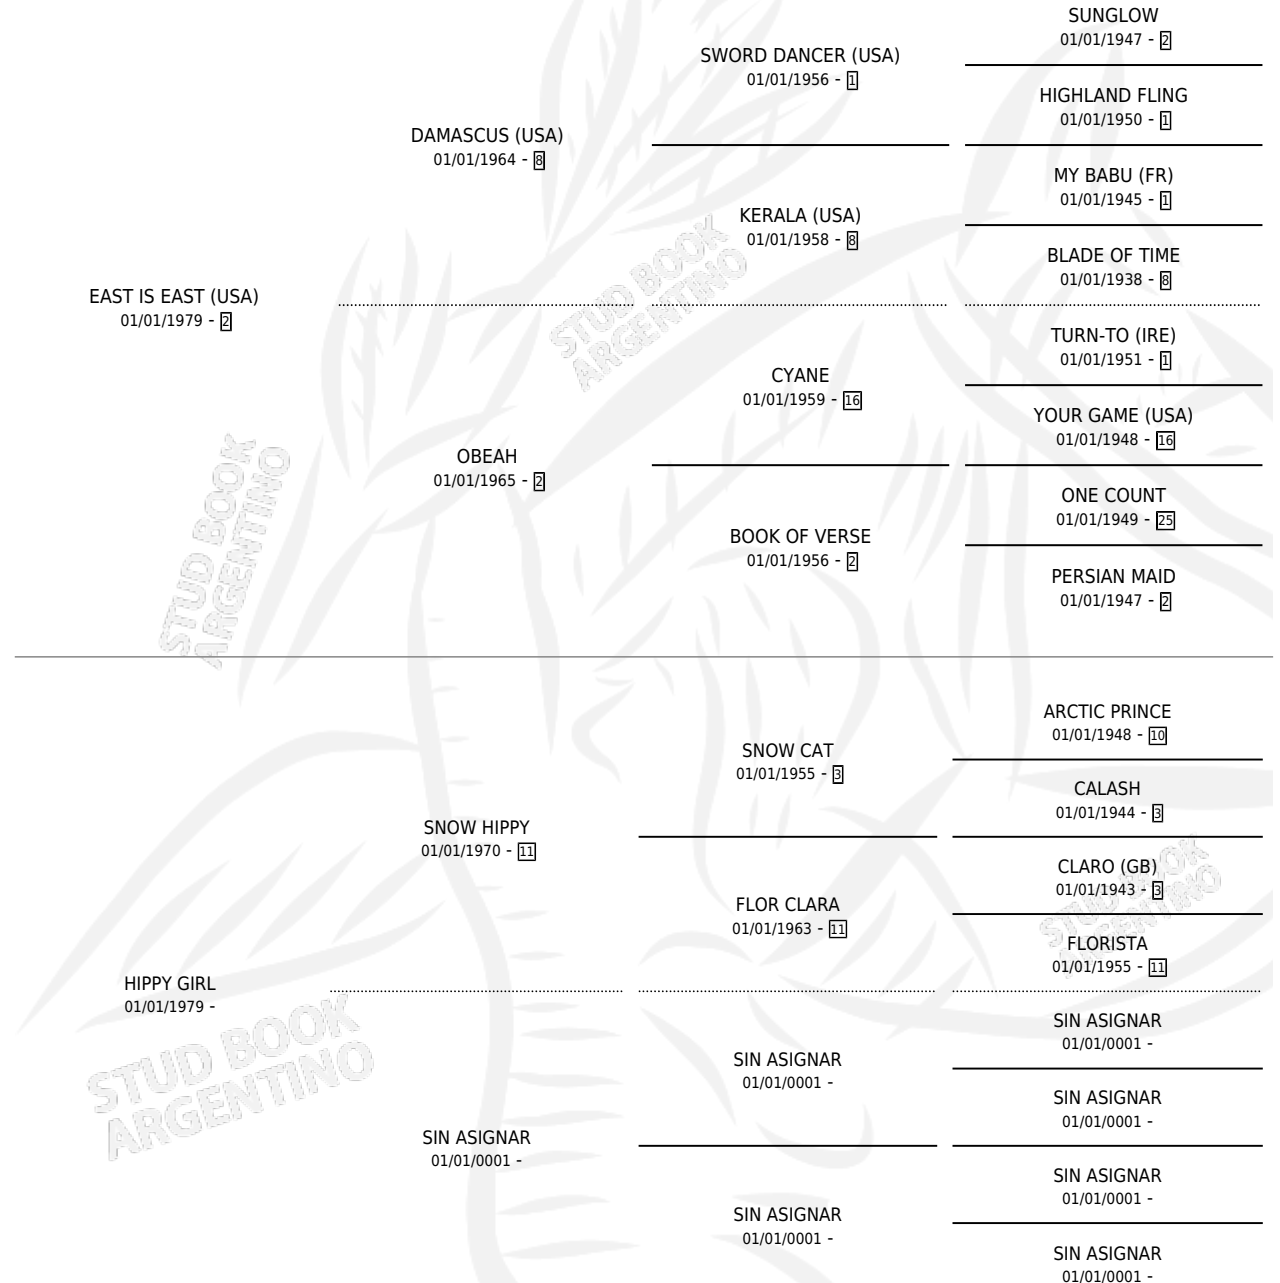

ES UN HIPPY

por **EAST IS EAST (USA)** y **HIPPY GIRL** por **SNOW HIPPY**

Argentina · Macho · Alazan · SP · 03/10/1985
Familia · Volumen 32

ESTADO

TIPIFICACIÓN SANGUÍNEA	X
TIPIFICACIÓN POR ADN	X
PASAPORTE	X
IDENTIFICACIÓN POR MICROCHIP	X
REPRODUCTOR	X

Lugar de nacimiento: Suerte Al Salto

Criador: Sin dato

PEDIGREE