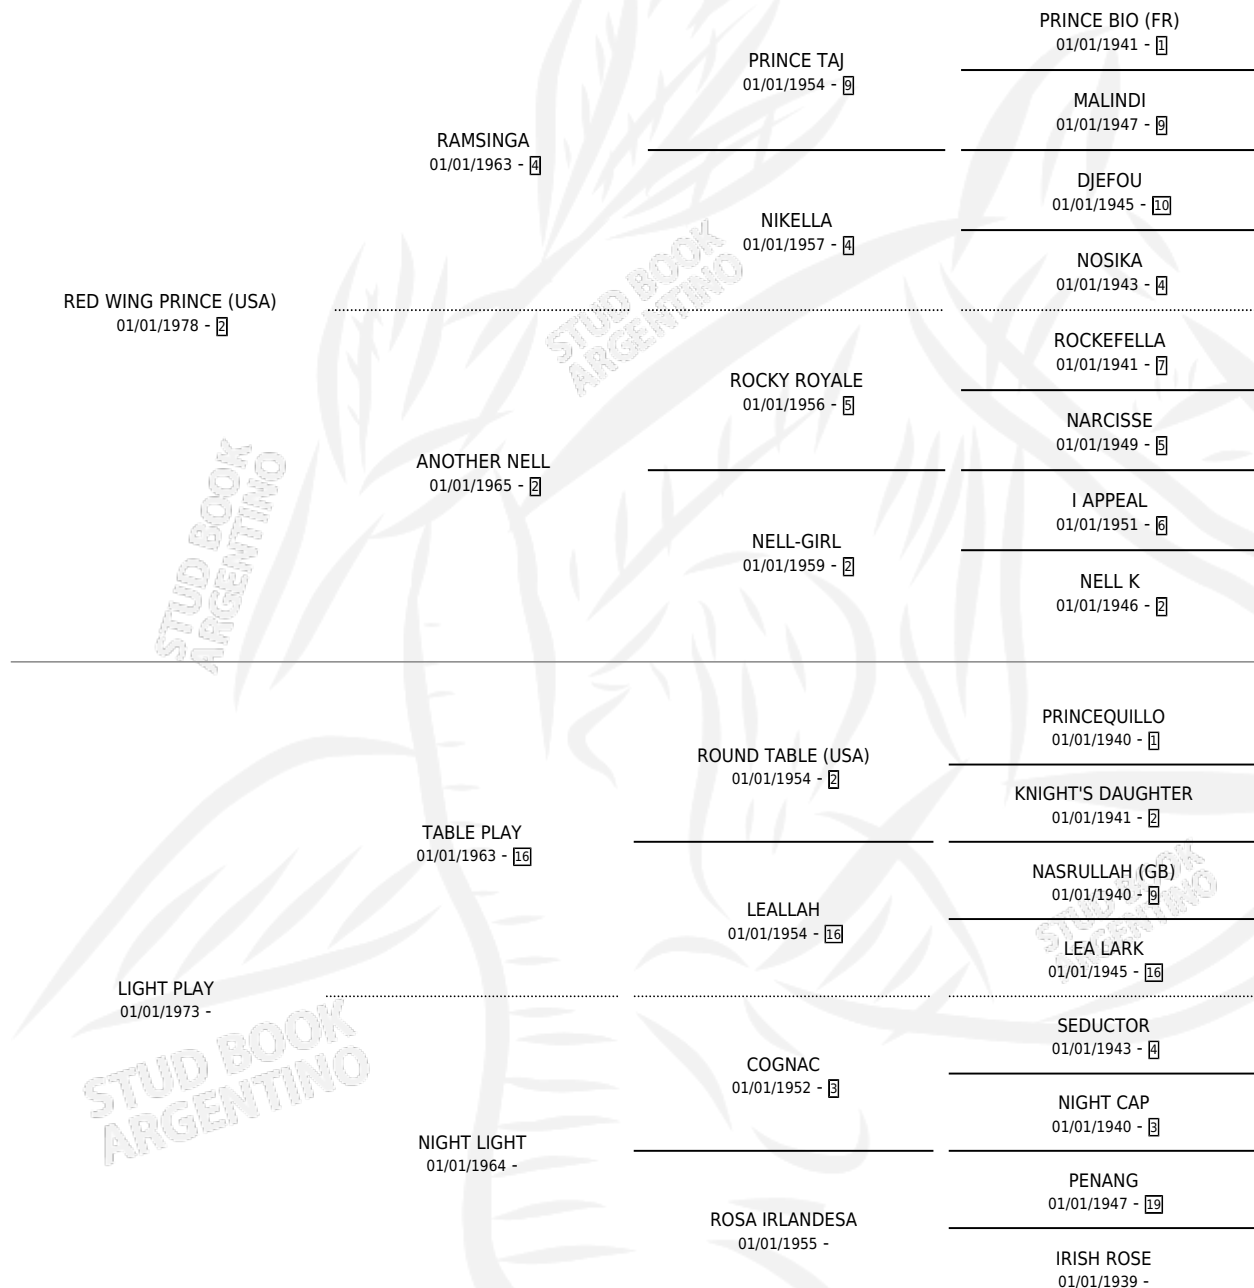

PLAYGAME

por RED WING PRINCE (USA) y LIGHT PLAY por TABLE PLAY

Argentina · Macho · Zaino Doradillo · SP · 01/10/1985
Familia · Volumen 32

ESTADO

TIPIFICACIÓN SANGUÍNEA	X
TIPIFICACIÓN POR ADN	X
PASAPORTE	X
IDENTIFICACIÓN POR MICROCHIP	X
REPRODUCTOR	X

Lugar de nacimiento: Campo particular

Criador: Sin dato

PEDIGREE

CAMPAÑA

Solo carreras oficiales de Argentina

POR EDAD

EDAD	CC	1°	2°	3°	4°	5°	NP	CLC	CLG	CLCG1	CLGG1	IMPORTE	GANANCIA / CC
2 AÑOS	1	1	0	0	0	0	0	0	0	0	0	\$0	\$0
3 AÑOS	6	1	0	0	0	2	3	3	0	0	0	\$0	\$0
4 AÑOS	14	0	0	2	2	2	8	0	0	0	0	\$0	\$0
TOTALES	21	2	0	2	2	4	11	3	0	0	0	\$0	\$0
%		9.5%	0.0%	9.5%	9.5%	19.0%	52.4%	14.3%	0.0%	0.0%	0.0%		