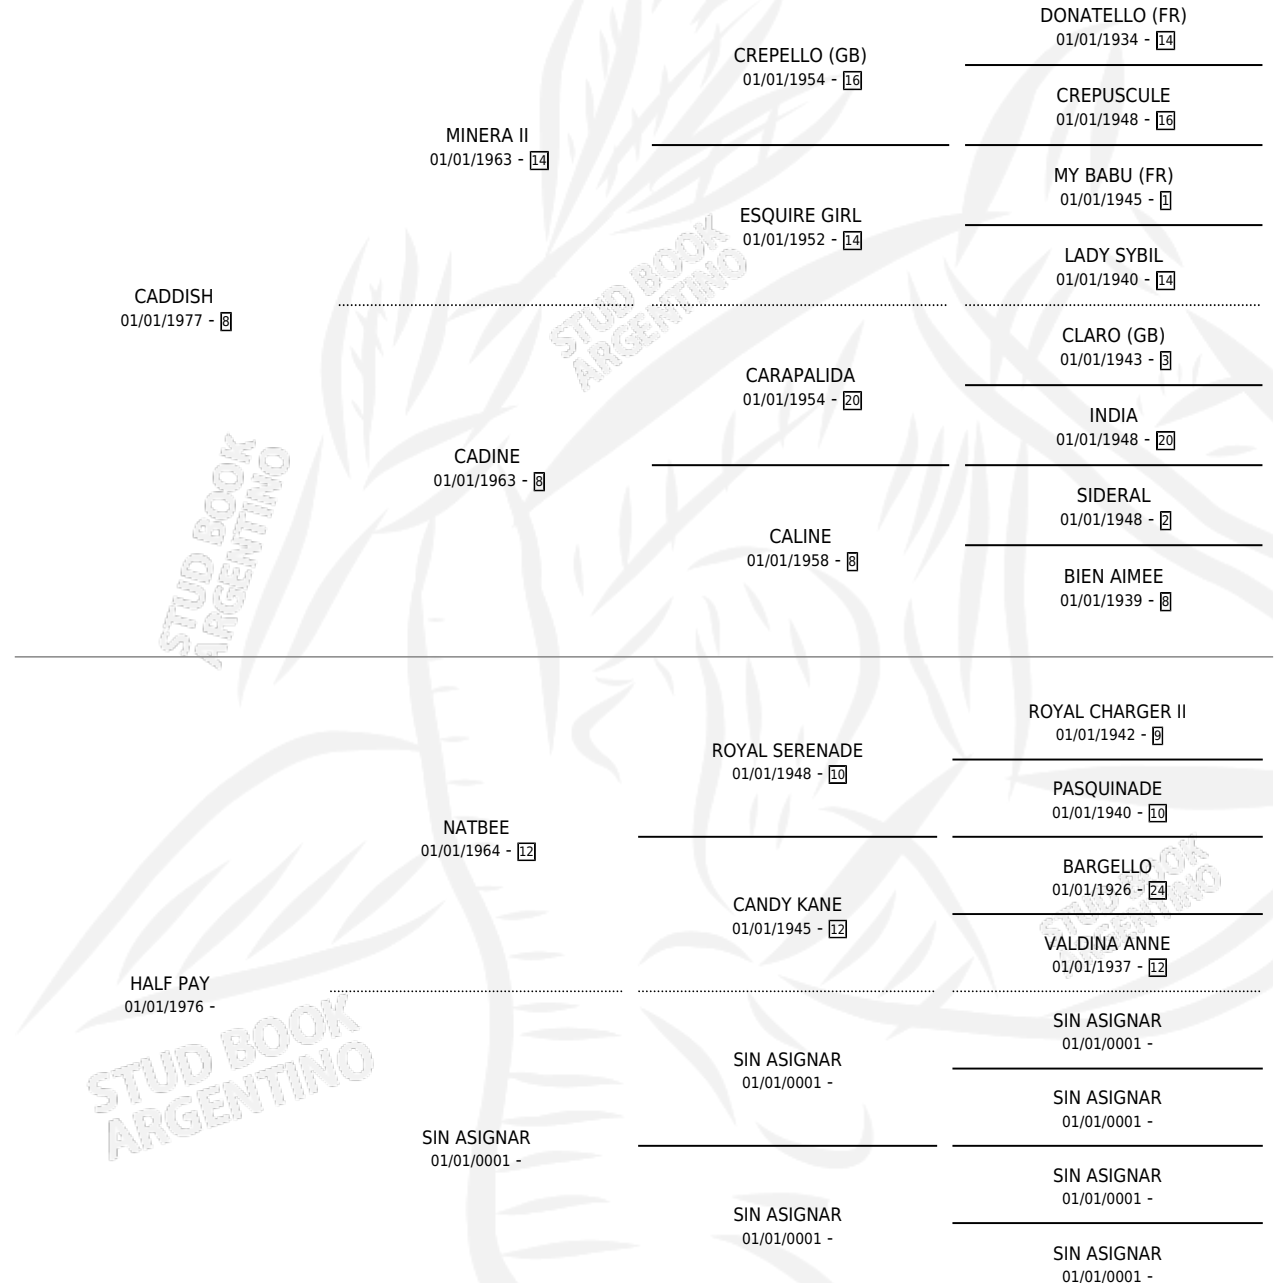

BALAFRE

por CADDISH y HALF PAY por NATBEE

Argentina · Macho · Alazan · SP · 05/10/1985
Familia · Volumen 32

ESTADO

TIPIFICACIÓN SANGUÍNEA	X
TIPIFICACIÓN POR ADN	X
PASAPORTE	X
IDENTIFICACIÓN POR MICROCHIP	X
REPRODUCTOR	X

Lugar de nacimiento: Campo particular

Criador: Sin dato

PEDIGREE

BALAFRE

Datos oficiales del Stud Book Argentino

Documento generado el 05/05/2026

studbook.org.ar