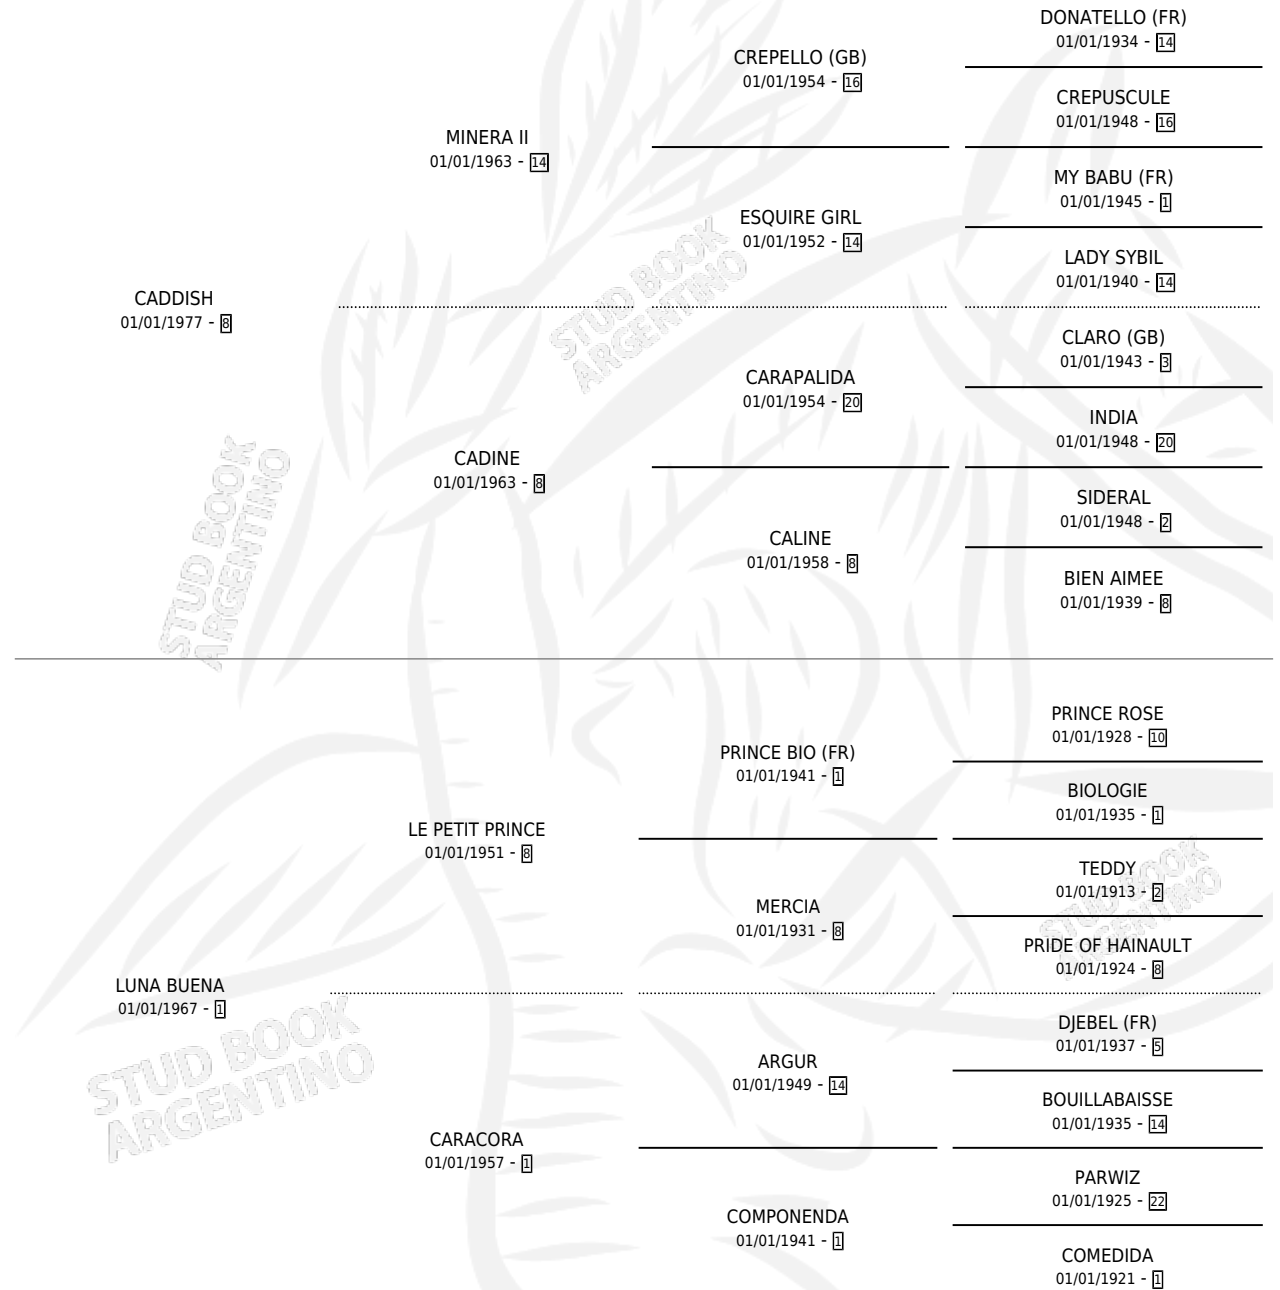

GARFIO

por CADDISH y LUNA BUENA por LE PETIT PRINCE

Argentina · Macho · Alazan · SP · 27/10/1985
Familia 1 · Volumen 32

ESTADO

TIPIFICACIÓN SANGUÍNEA	X
TIPIFICACIÓN POR ADN	X
PASAPORTE	X
IDENTIFICACIÓN POR MICROCHIP	X
REPRODUCTOR	X

Lugar de nacimiento: La Doma

Criador: Sin dato

PEDIGREE

CAMPAÑA

Solo carreras oficiales de Argentina

POR EDAD

EDAD	CC	1°	2°	3°	4°	5°	NP	CLC	CLG	CLCG1	CLGG1	IMPORTE	GANANCIA / CC
3 AÑOS	9	0	0	0	0	0	9	0	0	0	0	\$0	\$0
5 AÑOS	10	0	0	1	0	0	9	0	0	0	0	\$0	\$0
6 AÑOS	3	0	0	0	0	0	3	0	0	0	0	\$0	\$0
TOTALES	22	0	0	1	0	0	21	0	0	0	0	\$0	\$0
%		0.0%	0.0%	4.5%	0.0%	0.0%	95.5%	0.0%	0.0%	0.0%	0.0%		