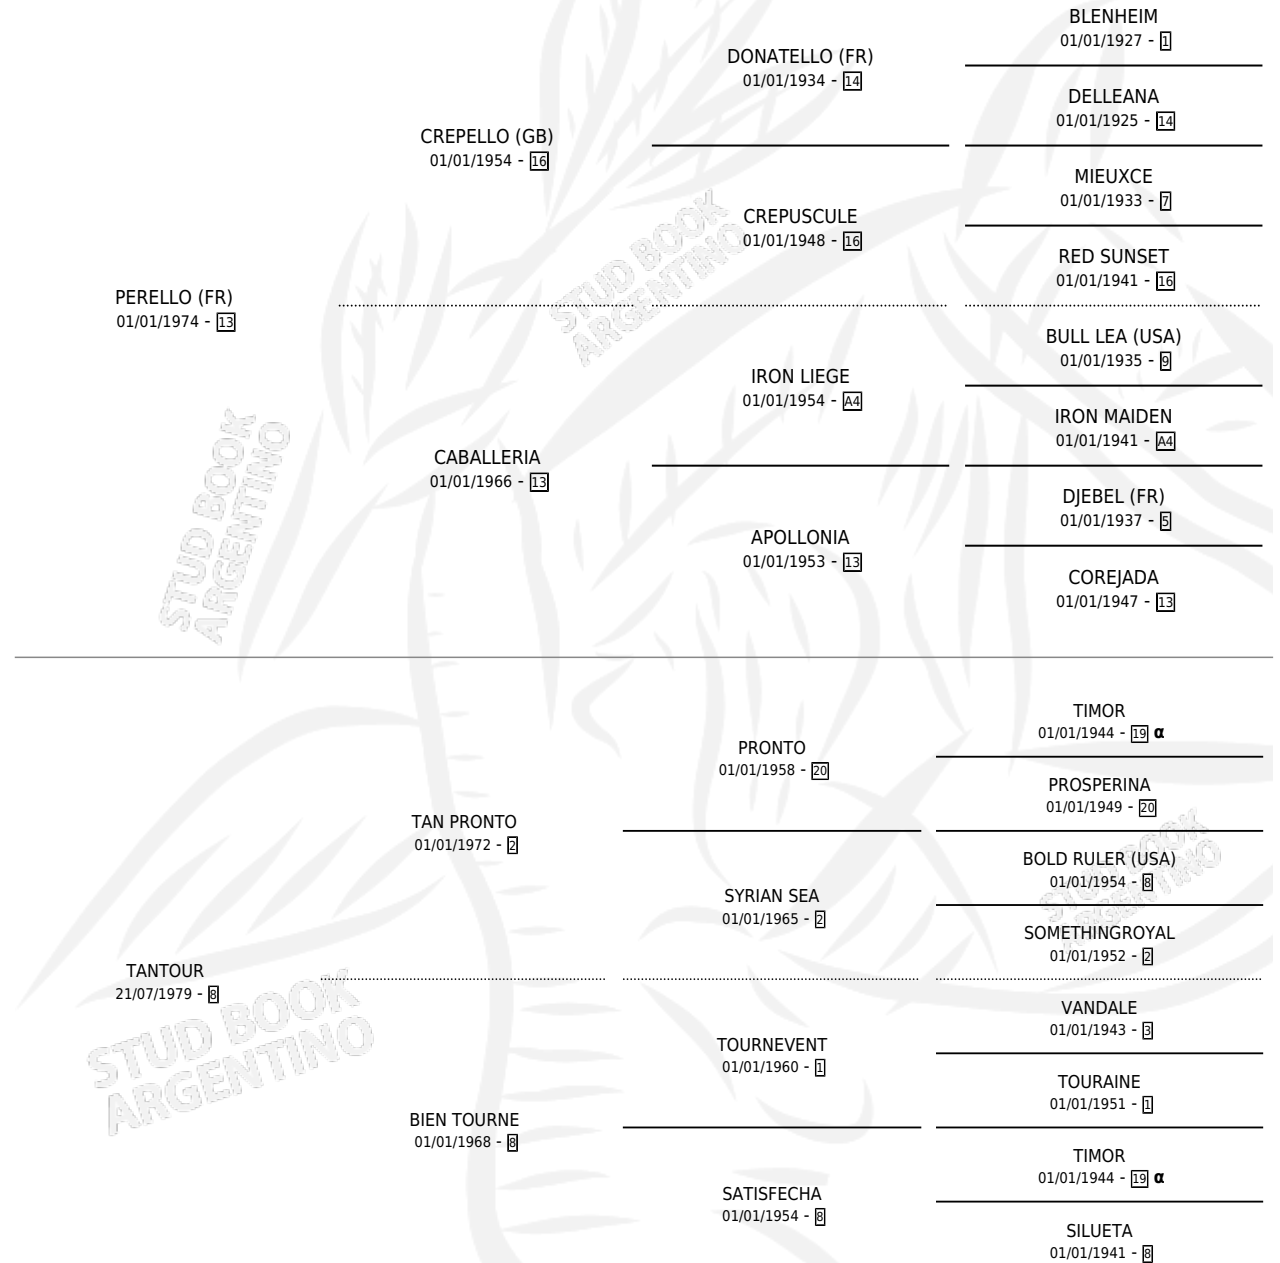

TAN CHOLA

por PERELLO (FR) y TANTOUR por TAN PRONTO

Argentina · Hembra · Zaino Doradillo · SP · 19/10/1985
Familia 8-j · Volumen 32

ESTADO

TIPIFICACIÓN SANGUÍNEA	X
TIPIFICACIÓN POR ADN	X
PASAPORTE	X
IDENTIFICACIÓN POR MICROCHIP	X
REPRODUCTOR	✓

Lugar de nacimiento: J.c.c.

Criador: Sin dato

PEDIGREE

INBREEDING : α

S

mientos **0** / Efectividad **0.00%**

PADRILLO

PRODUCTO

CRIADOR

1ER SERVICIO

ÚLTIMO SERVICIO

KAL-DERITO

∅

12/11/1990

14/11/1990

TAN CHOLA