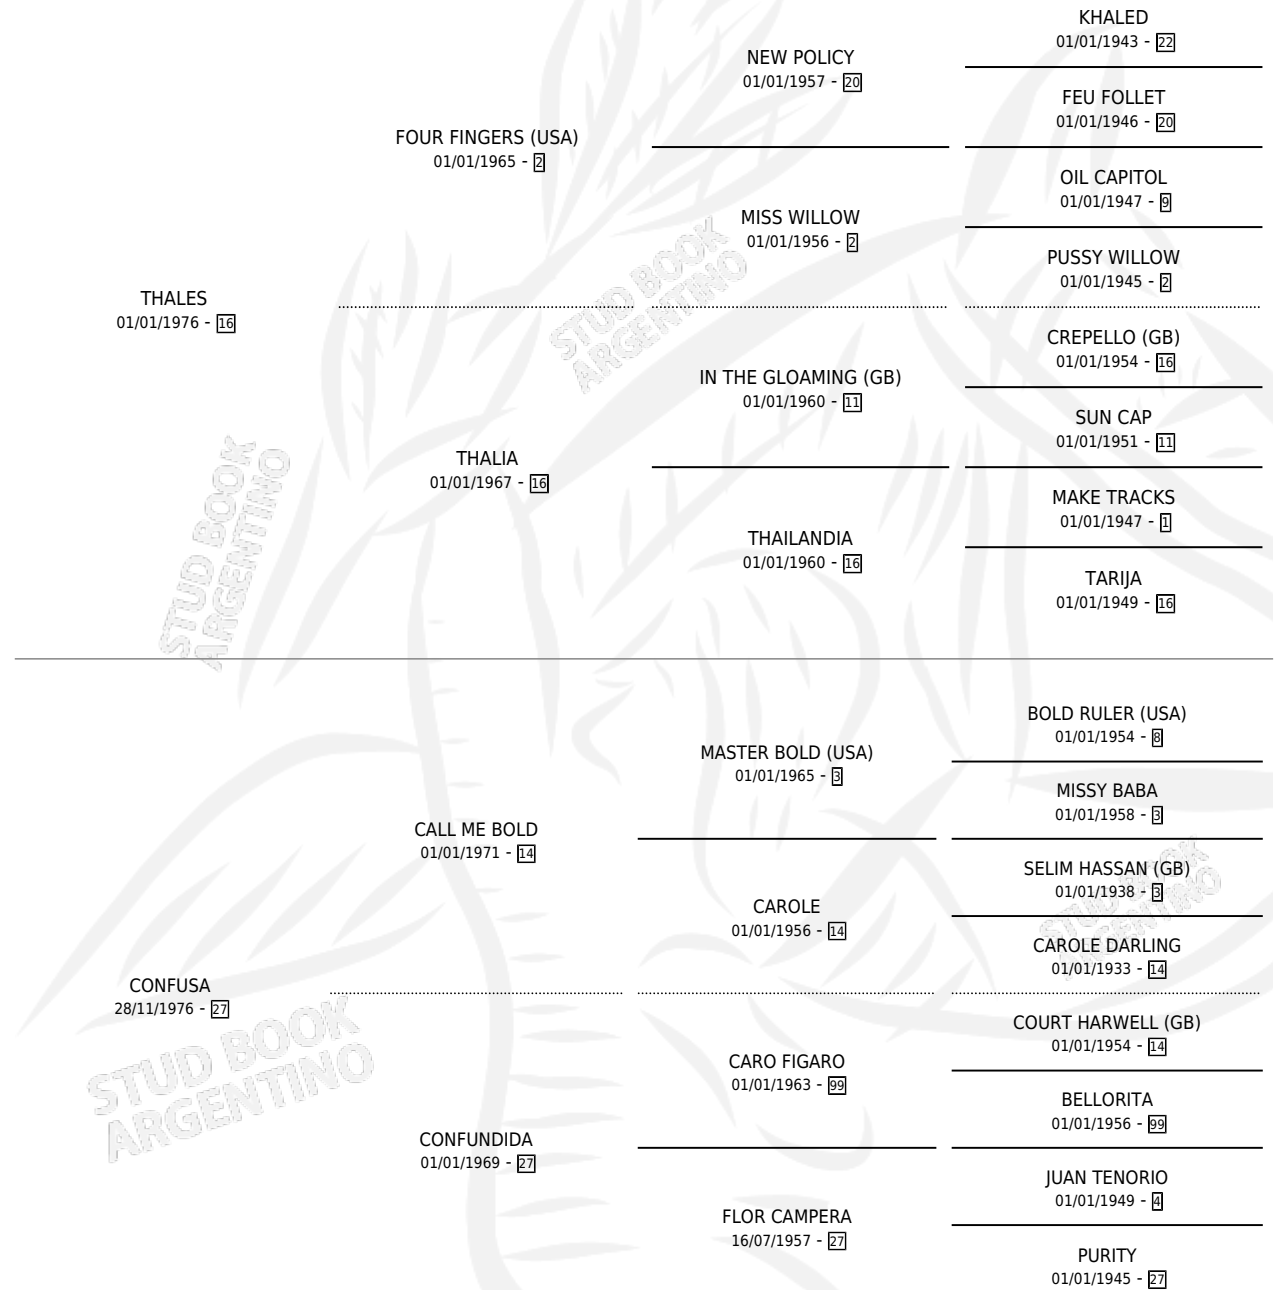

# CONTHALE

por THALES y CONFUSA por CALL ME BOLD

Argentina · Hembra · Zaino · SP · 26/10/1985  
Familia 27 · Volumen 32

## ESTADO

TIPIFICACIÓN SANGUÍNEA	X
TIPIFICACIÓN POR ADN	X
PASAPORTE	X
IDENTIFICACIÓN POR MICROCHIP	X
REPRODUCTOR	X

**Lugar de nacimiento:** El Tio

**Criador:** Harriott Alfredo

## PEDIGREE