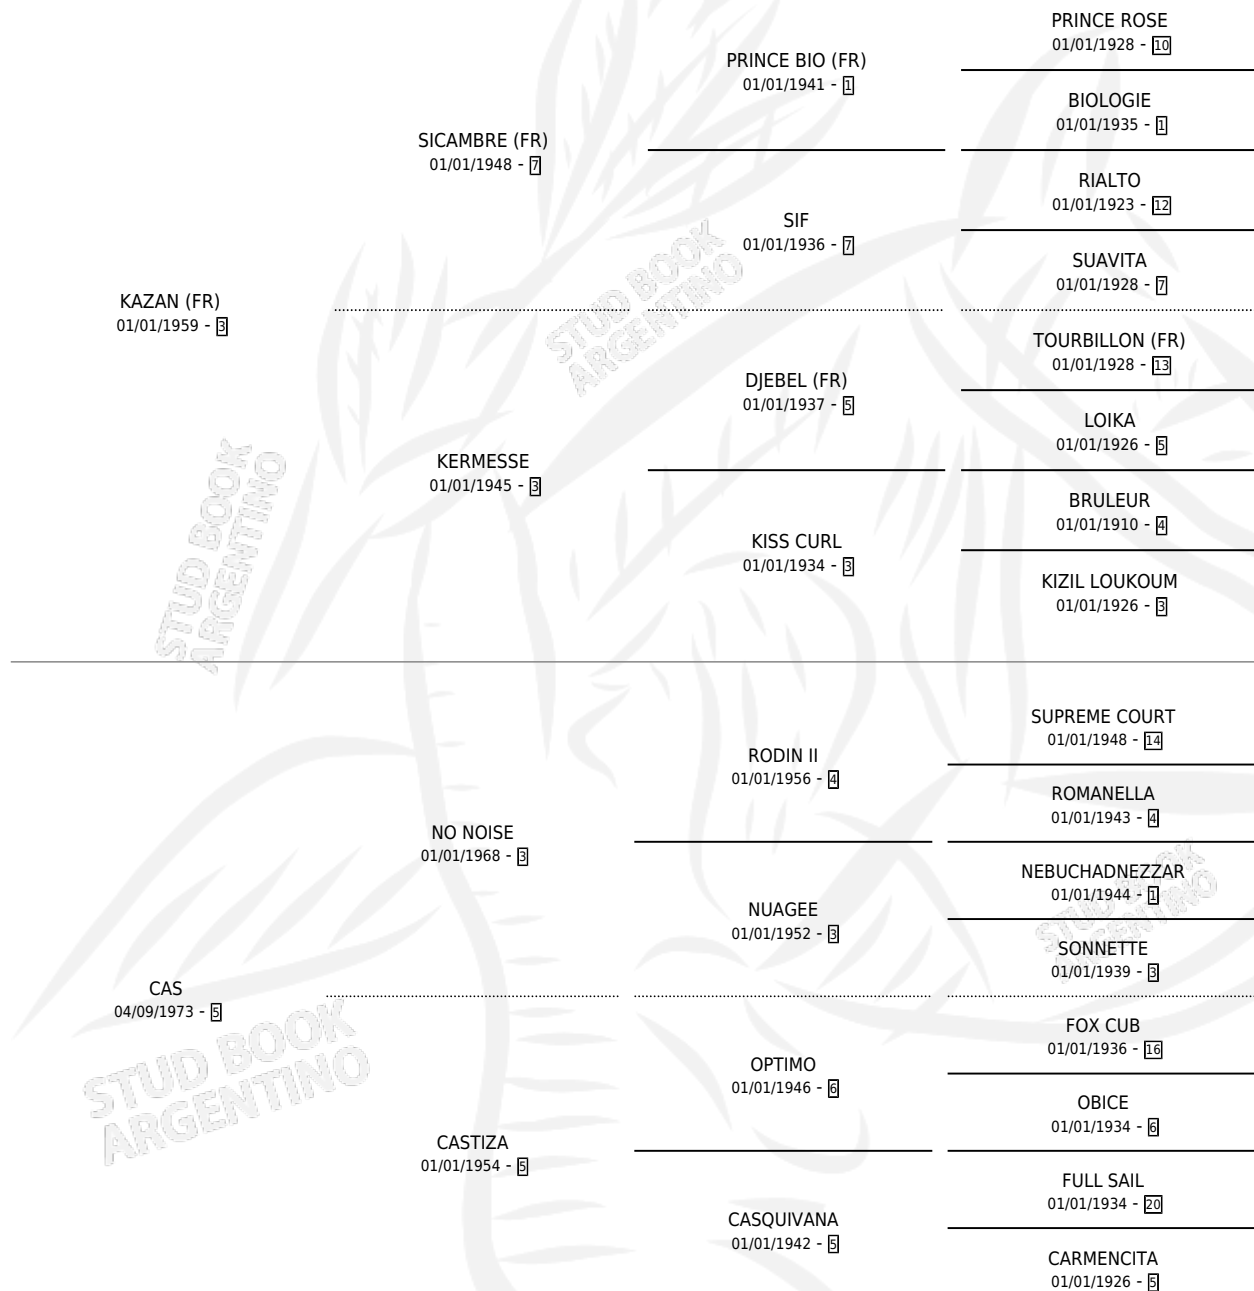

KANAZAVA

por KAZAN (FR) y CAS por NO NOISE

Argentina · Hembra · Alazan · SP · 09/10/1985
Familia 5-h · Volumen 32

ESTADO

| | |
|------------------------------|---|
| TIPIFICACIÓN SANGUÍNEA | X |
| TIPIFICACIÓN POR ADN | X |
| PASAPORTE | X |
| IDENTIFICACIÓN POR MICROCHIP | X |
| REPRODUCTOR | X |

Lugar de nacimiento: Santa Ana

Criador: Sin dato

PEDIGREE

CAMPAÑA

Solo carreras oficiales de Argentina

POR EDAD

| EDAD | CC | 1° | 2° | 3° | 4° | 5° | NP | CLC | CLG | CLCG1 | CLGG1 | IMPORTE | GANANCIA / CC |
|---------|----|------|------|------|------|------|-------|------|------|-------|-------|---------|---------------|
| 3 AÑOS | 9 | 1 | 0 | 0 | 0 | 0 | 8 | 0 | 0 | 0 | 0 | \$0 | \$0 |
| 4 AÑOS | 3 | 0 | 0 | 0 | 0 | 1 | 2 | 0 | 0 | 0 | 0 | \$0 | \$0 |
| TOTALES | 12 | 1 | 0 | 0 | 0 | 1 | 10 | 0 | 0 | 0 | 0 | \$0 | \$0 |
| % | | 8.3% | 0.0% | 0.0% | 0.0% | 8.3% | 83.3% | 0.0% | 0.0% | 0.0% | 0.0% | | |