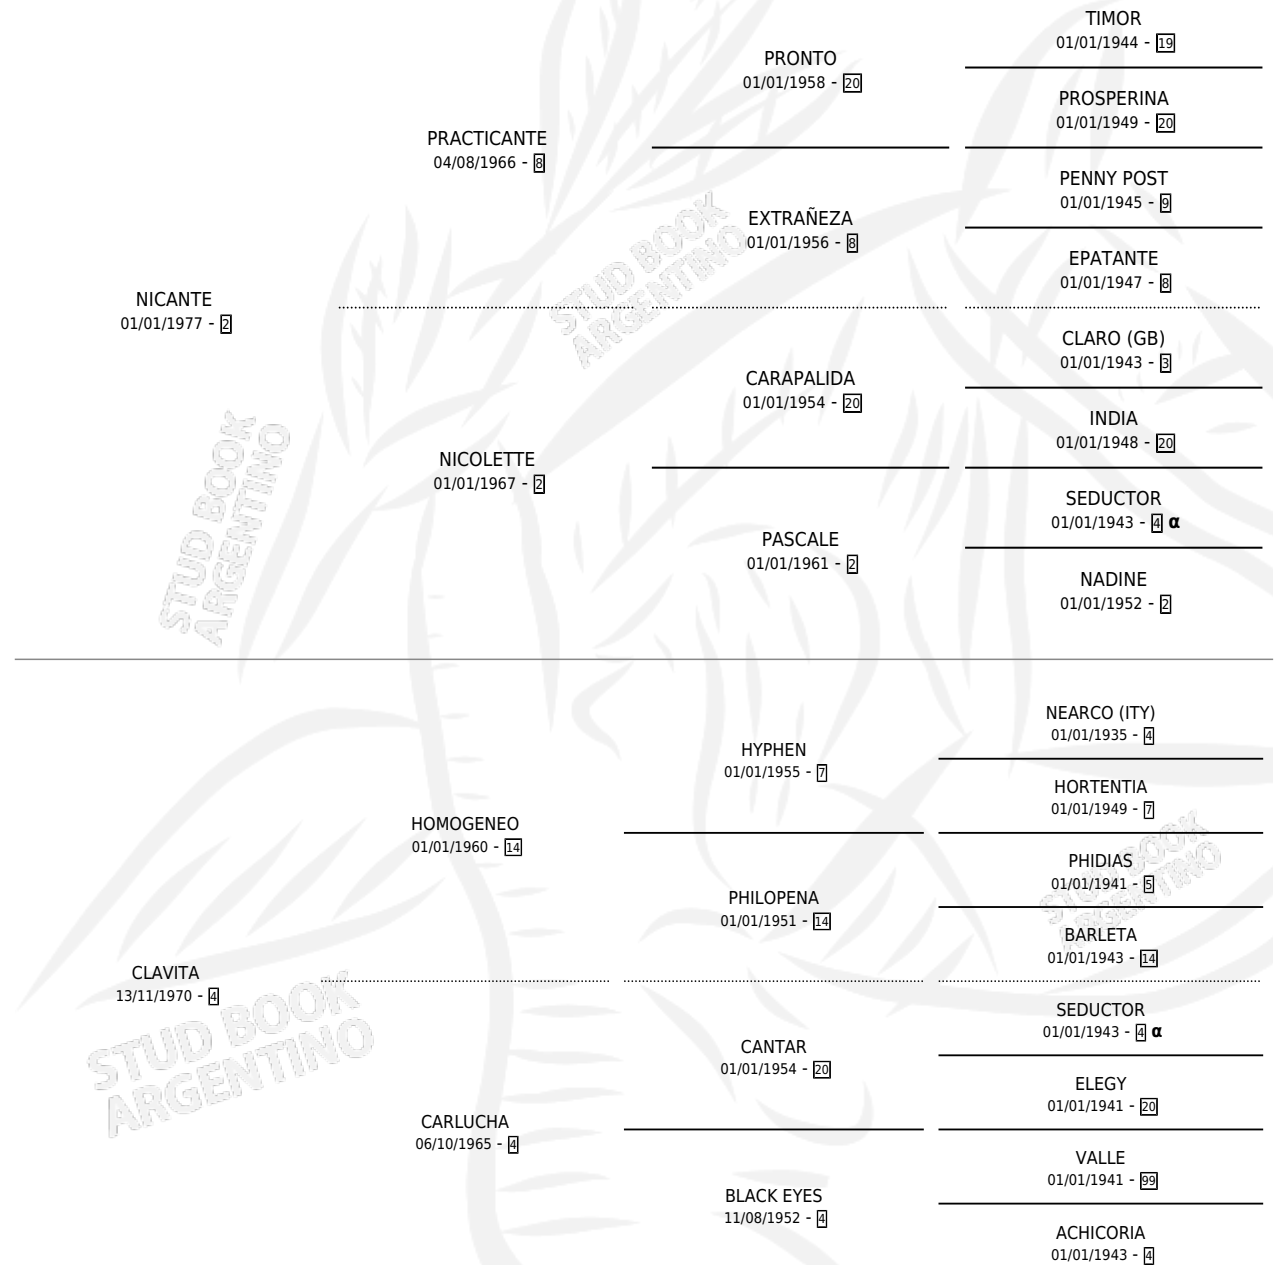

# NICLAVITO

por NICANTE y CLAVITA por HOMOGENEO

Argentina · Macho · Alazan · SP · 20/10/1985  
Familia 4-k · Volumen 32

## ESTADO

TIPIFICACIÓN SANGUÍNEA	X
TIPIFICACIÓN POR ADN	X
PASAPORTE	X
IDENTIFICACIÓN POR MICROCHIP	X
REPRODUCTOR	X

**Lugar de nacimiento:** La Posta de San Antonio  
**Criador:** Sin dato

## PEDIGREE

INBREEDING : α