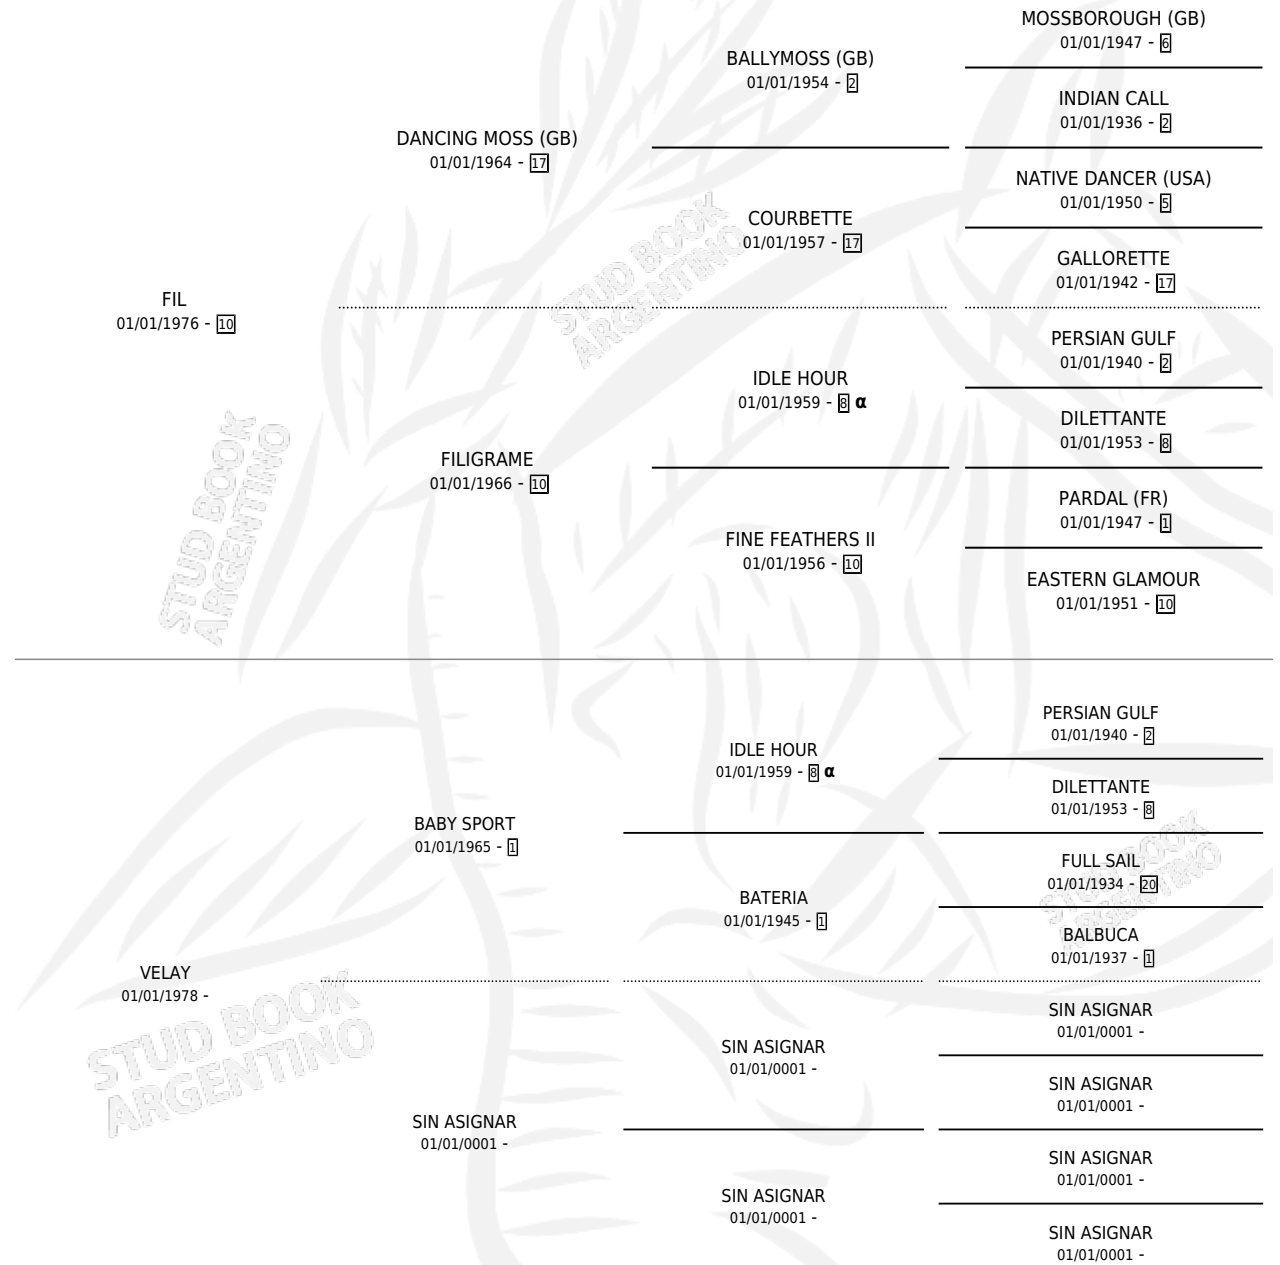

FILAY

por **FIL** y **VELAY** por **BABY SPORT**

Argentina · Hembra · Alazan · SP · 25/10/1985
Familia · Volumen 32

ESTADO

TIPIFICACIÓN SANGUÍNEA	X
TIPIFICACIÓN POR ADN	X
PASAPORTE	X
IDENTIFICACIÓN POR MICROCHIP	X
REPRODUCTOR	X

Lugar de nacimiento: Los Flechas

Criador: Sin dato

PEDIGREE

INBREEDING : α

FILAY

Datos oficiales del Stud Book Argentino

Documento generado el 10/05/2026

studbook.org.ar