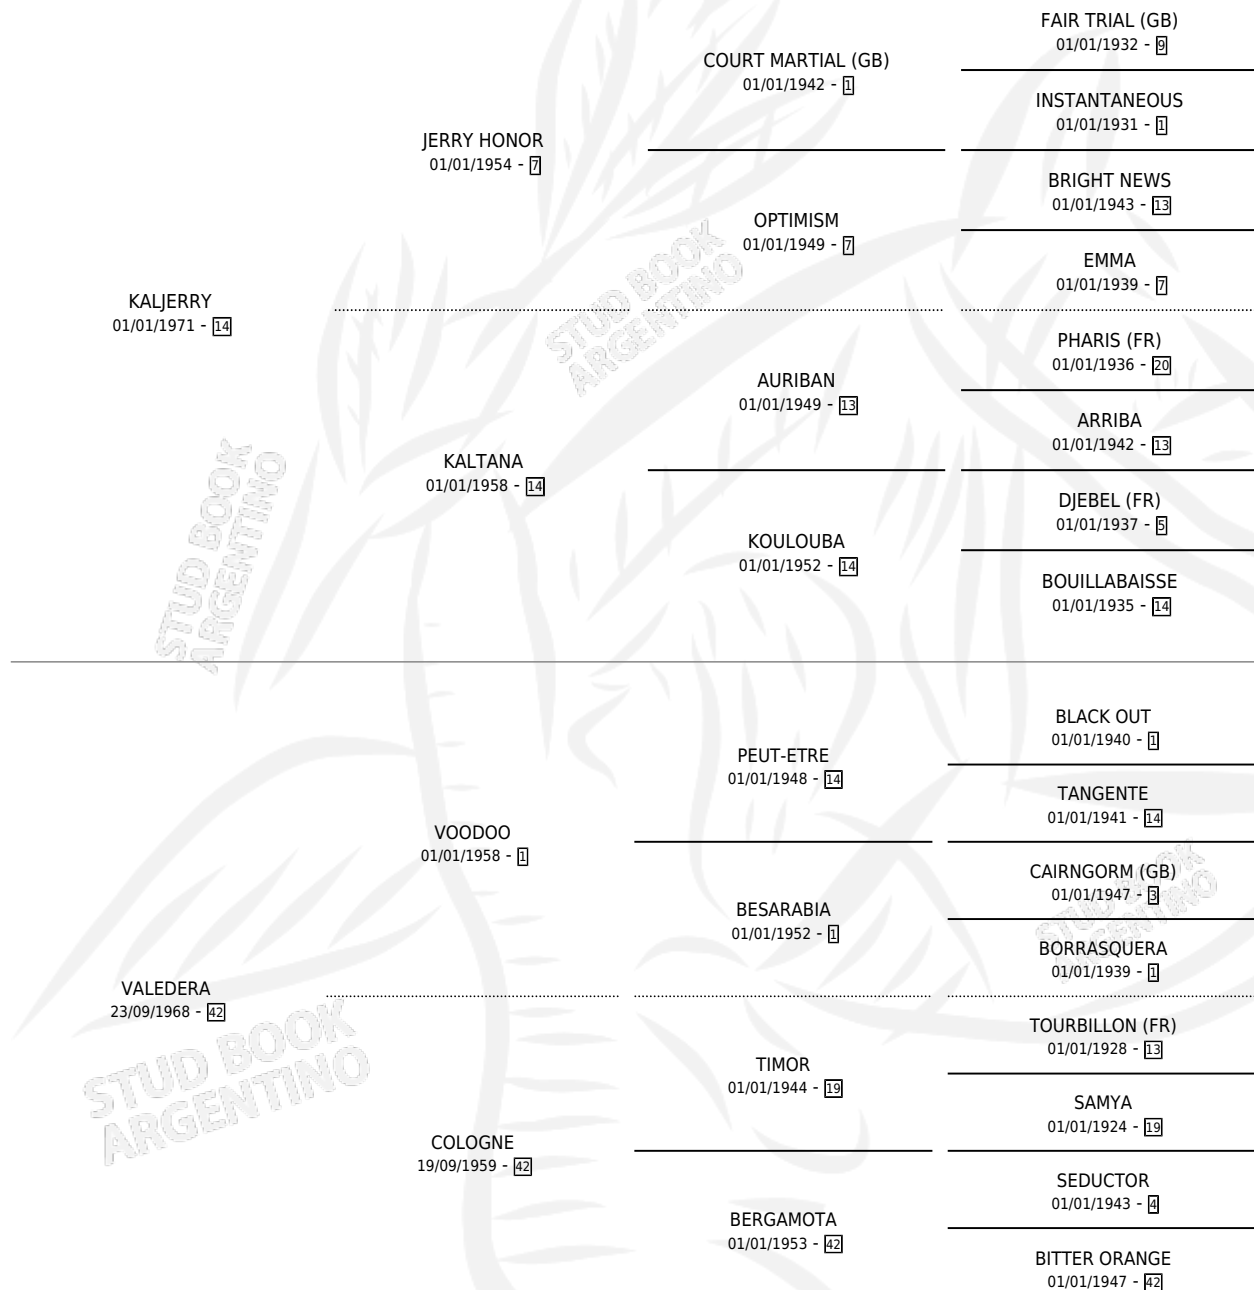

KALVALIANT

por KALJERRY y VALEDERA por VOODOO

Argentina · Macho · Zaino Doradillo · SP · 06/10/1985
Familia 42 · Volumen 32

ESTADO

TIPIFICACIÓN SANGUÍNEA	X
TIPIFICACIÓN POR ADN	X
PASAPORTE	X
IDENTIFICACIÓN POR MICROCHIP	X
REPRODUCTOR	X

Lugar de nacimiento: Firmamento

Criador: Diaz Tomas Eduardo

PEDIGREE

CAMPAÑA

Solo carreras oficiales de Argentina

POR EDAD

EDAD	CC	1°	2°	3°	4°	5°	NP	CLC	CLG	CLCG1	CLGG1	IMPORTE	GANANCIA / CC
6 AÑOS	1	0	0	0	0	1	0	0	0	0	0	\$0	\$0
TOTALES	1	0	0	0	0	1	0	0	0	0	0	\$0	\$0
%		0.0%	0.0%	0.0%	0.0%	100%	0.0%	0.0%	0.0%	0.0%	0.0%		